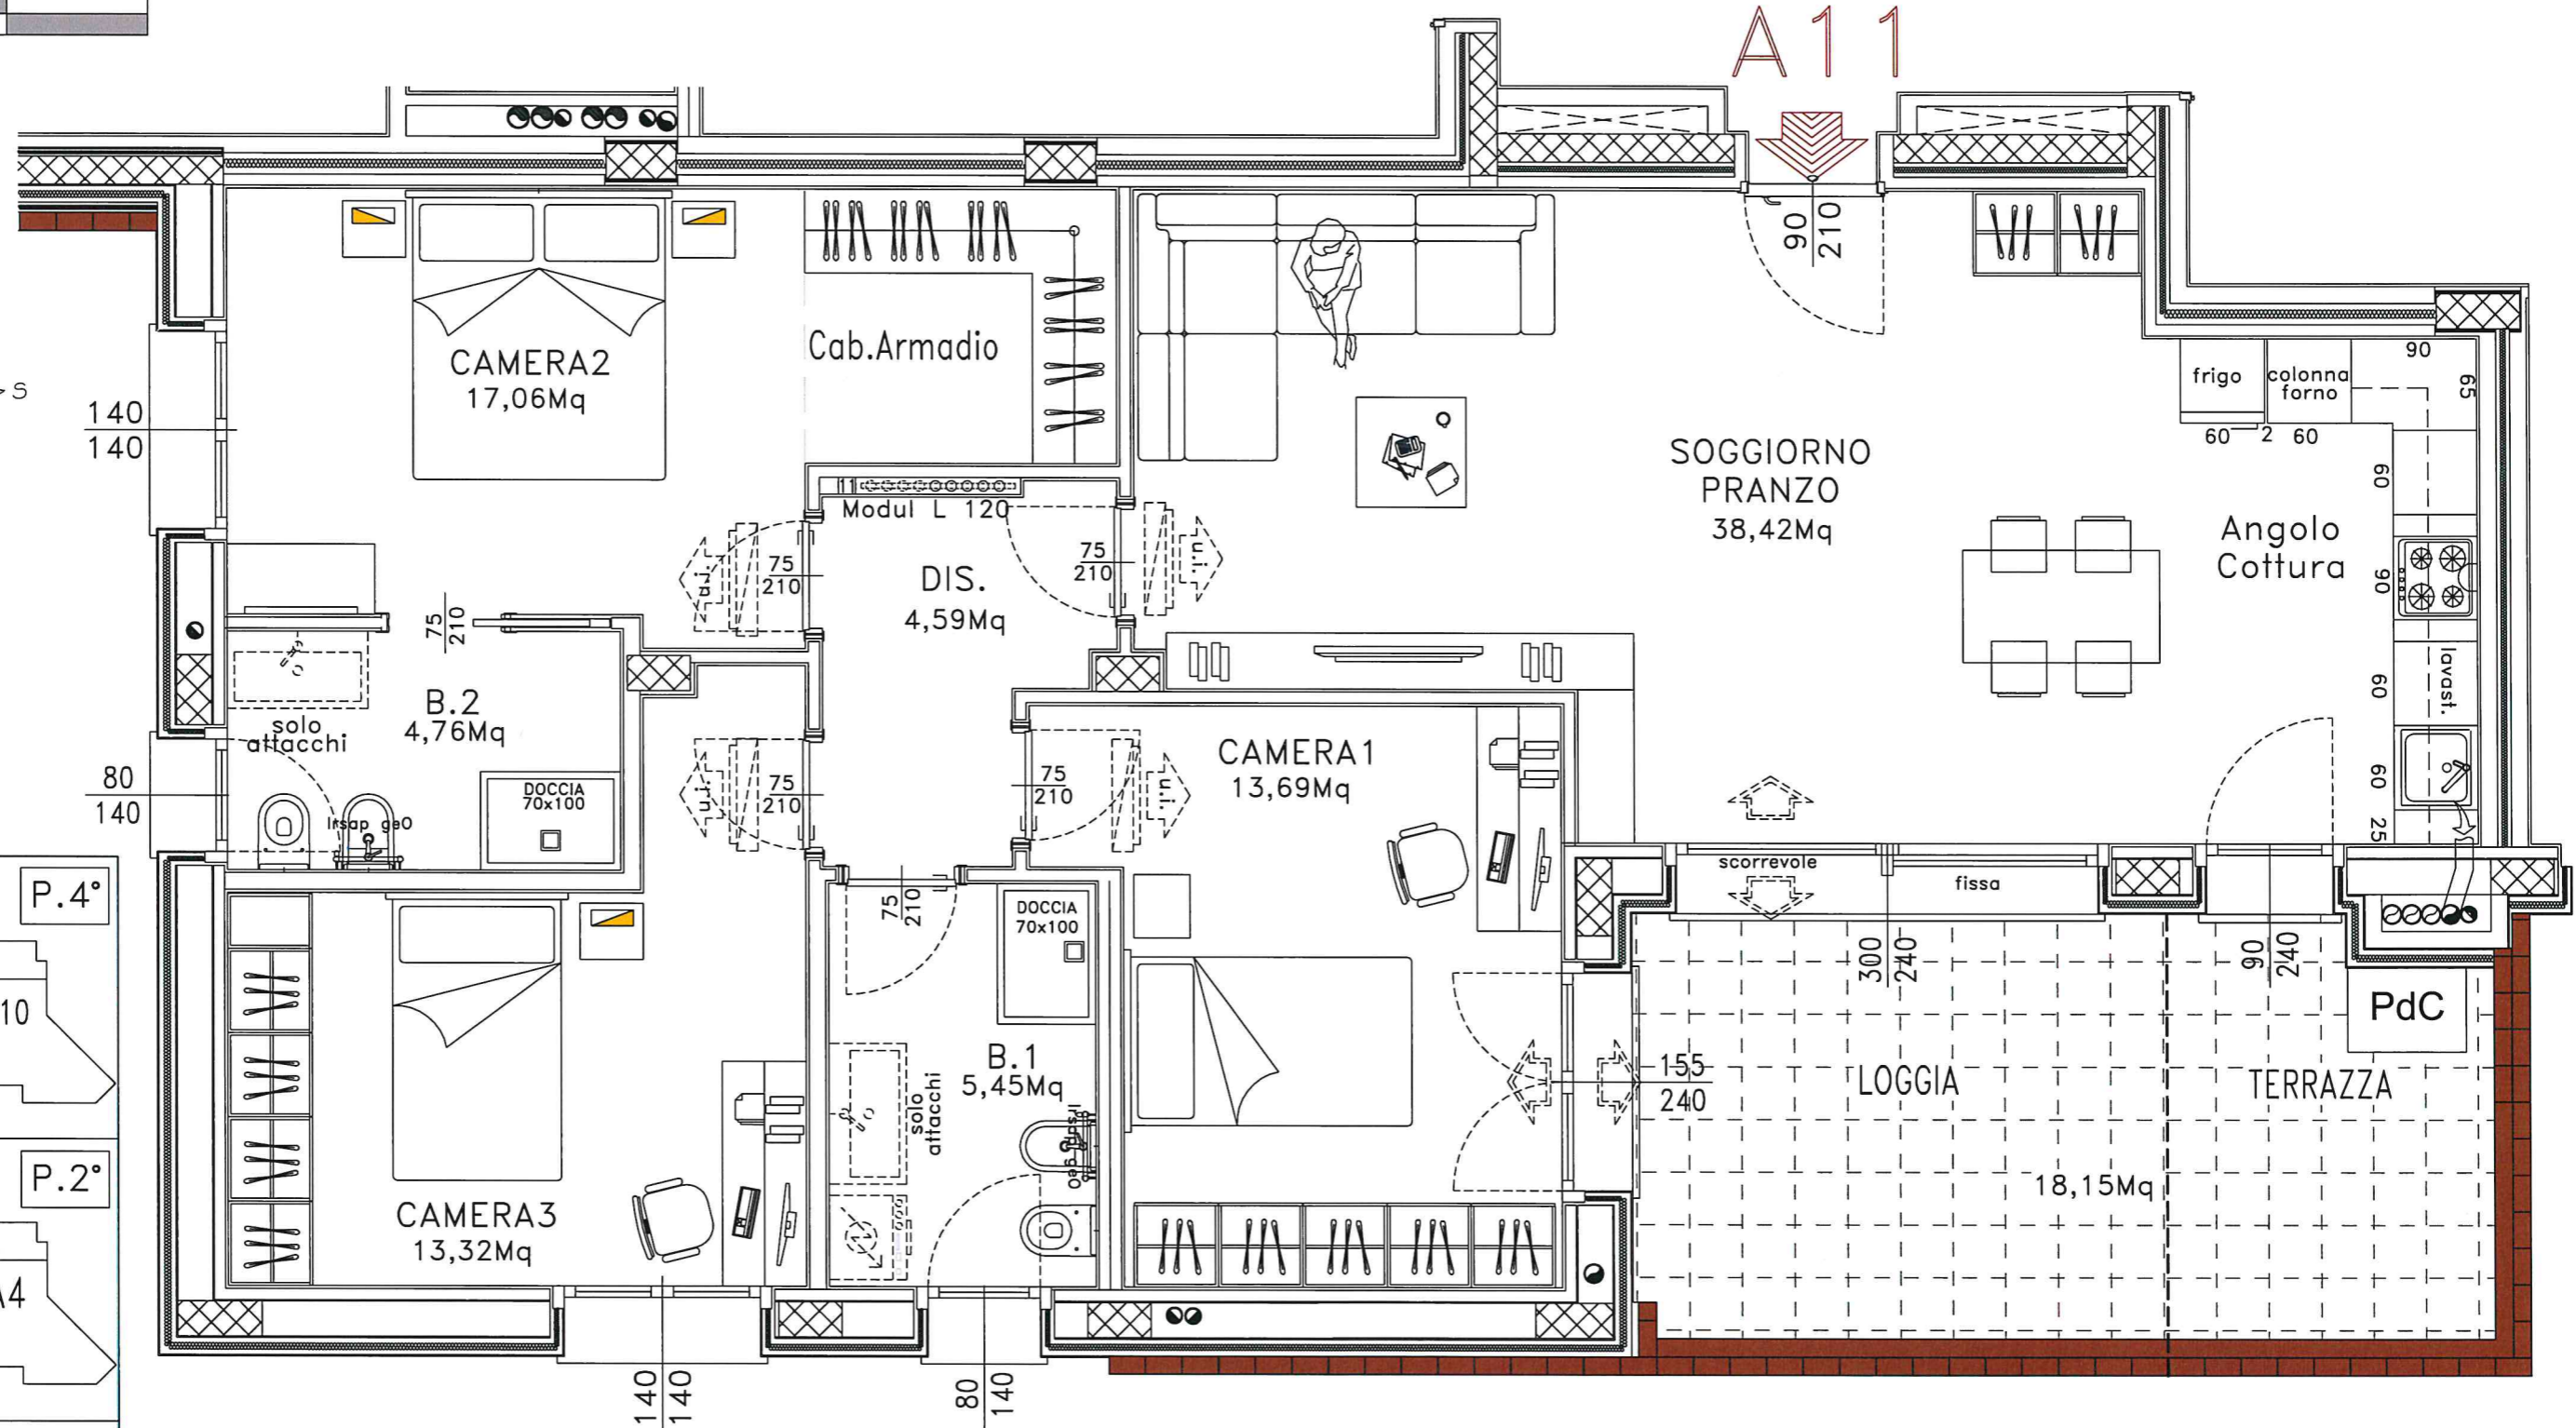

Sup. Utile Appartamento 97,29mq circa

Le superfici rappresentate sono puramente indicative. Futura Costruzioni s.r.l. si riserva la facoltà di apportare in fase esecutiva piccole variazioni dovute a tolleranze pari al +/- 3% ed al dimensionamento di strutture portanti (pilastri), cavedi tecnici e/o condotti.