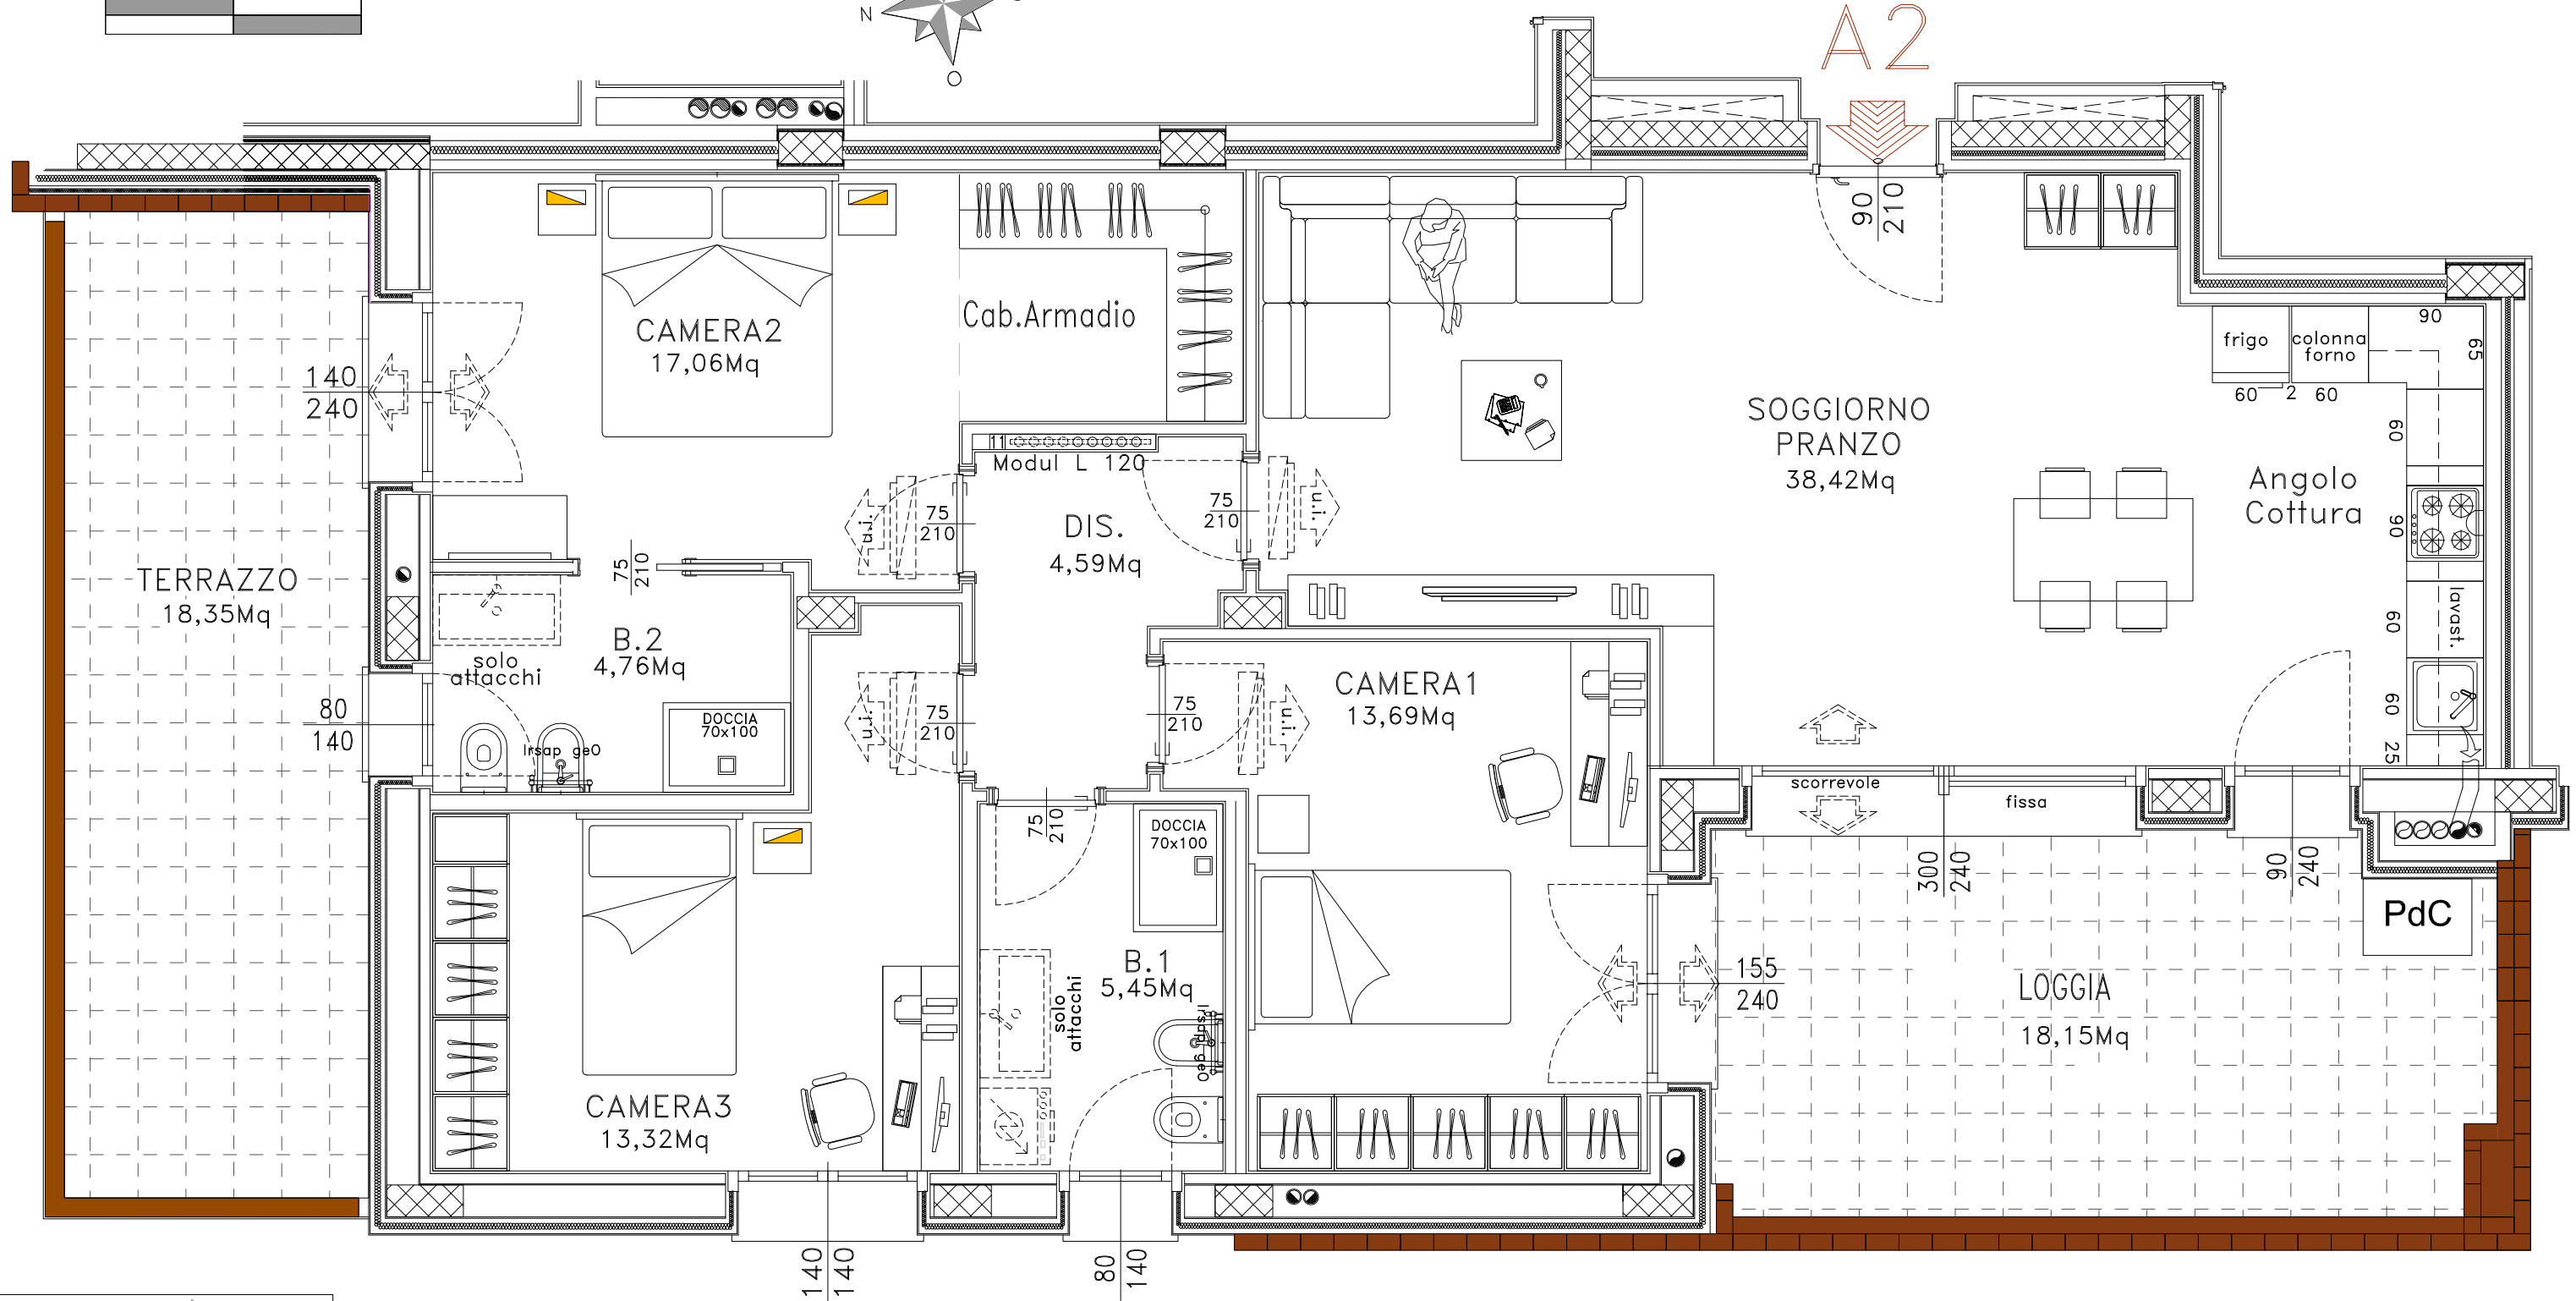

Sup. Utile Appartamento 97,29mq circa

Le superfici rappresentate sono puramente indicative. Futura Costruzioni s.r.l. si riserva la facoltà di apportare in fase esecutiva piccole variazioni dovute a tolleranze pari al +/- 3% ed al dimensionamento di strutture portanti (pilastri), cavedi tecnici e/o condotti.