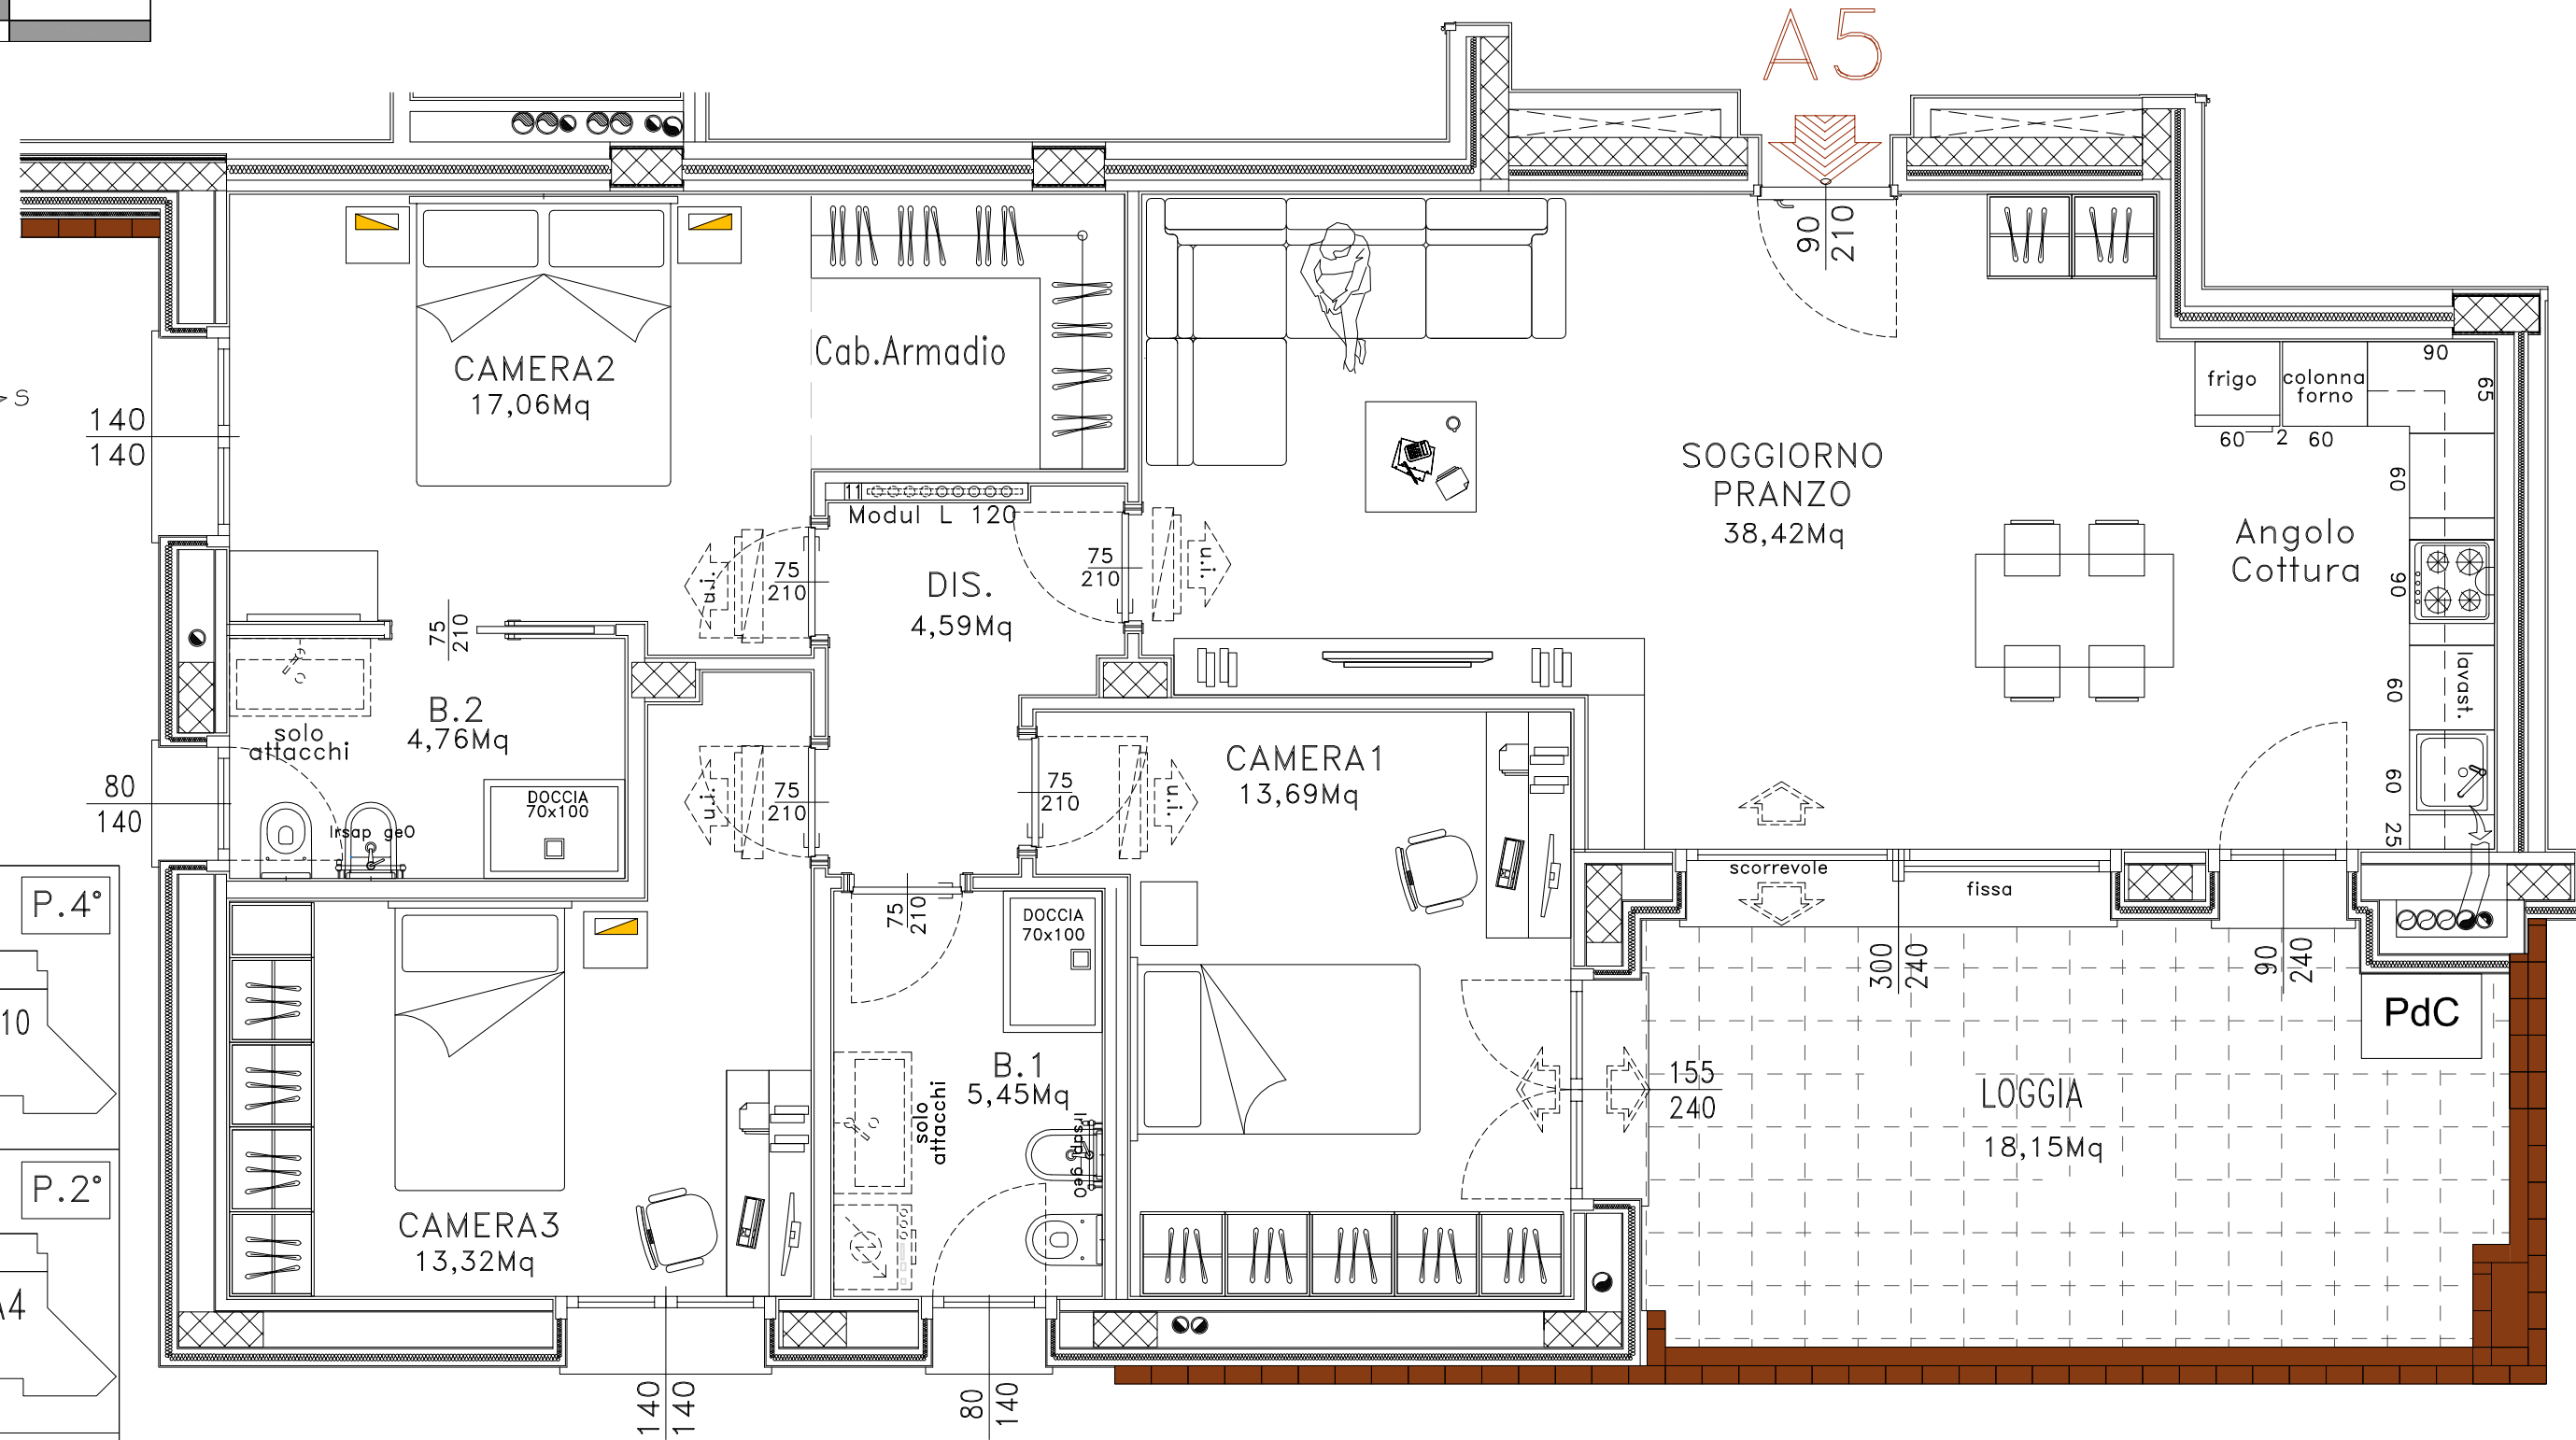

Sup. Utile Appartamento 97,29mq circa

Le superfici rappresentate sono puramente indicative. Futura Costruzioni s.r.l. si riserva la facoltà di apportare in fase esecutiva piccole variazioni dovute a tolleranze pari al +/- 3% ed al dimensionamento di strutture portanti (pilastri), cavedi tecnici e/o condotti.