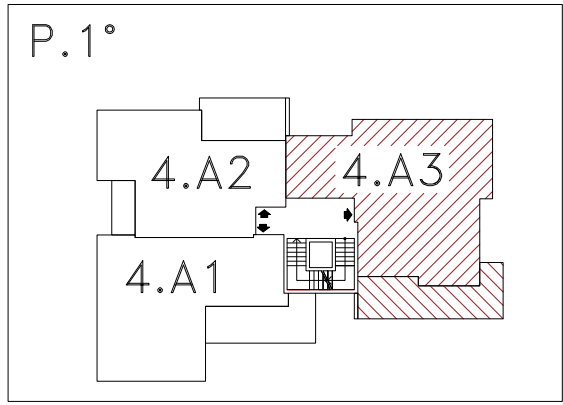

COMUNE DI CASTENASO (BO)  
FRULLO NORD-EDIFICIO LOTTO 4  
Via Giacomo Bulgarelli, n.8  
-PIANO PRIMO-

EDIFICIO L.4 -APP.4.A3

S.U. APPARTAMENTO = 86,22MQ circa

Le superfici rappresentate sono puramente indicative.  
Futura Costruzioni s.r.l. si riserva la facoltà di apportare in fase esecutiva piccole variazioni dovute a tolleranze pari al +/- 2% ed al dimensionamento di strutture portanti (pilastri), cavedi tecnici e/o condotti.  
Le immagini sono fornite al solo scopo illustrativo e non costituiscono elemento contrattuale.