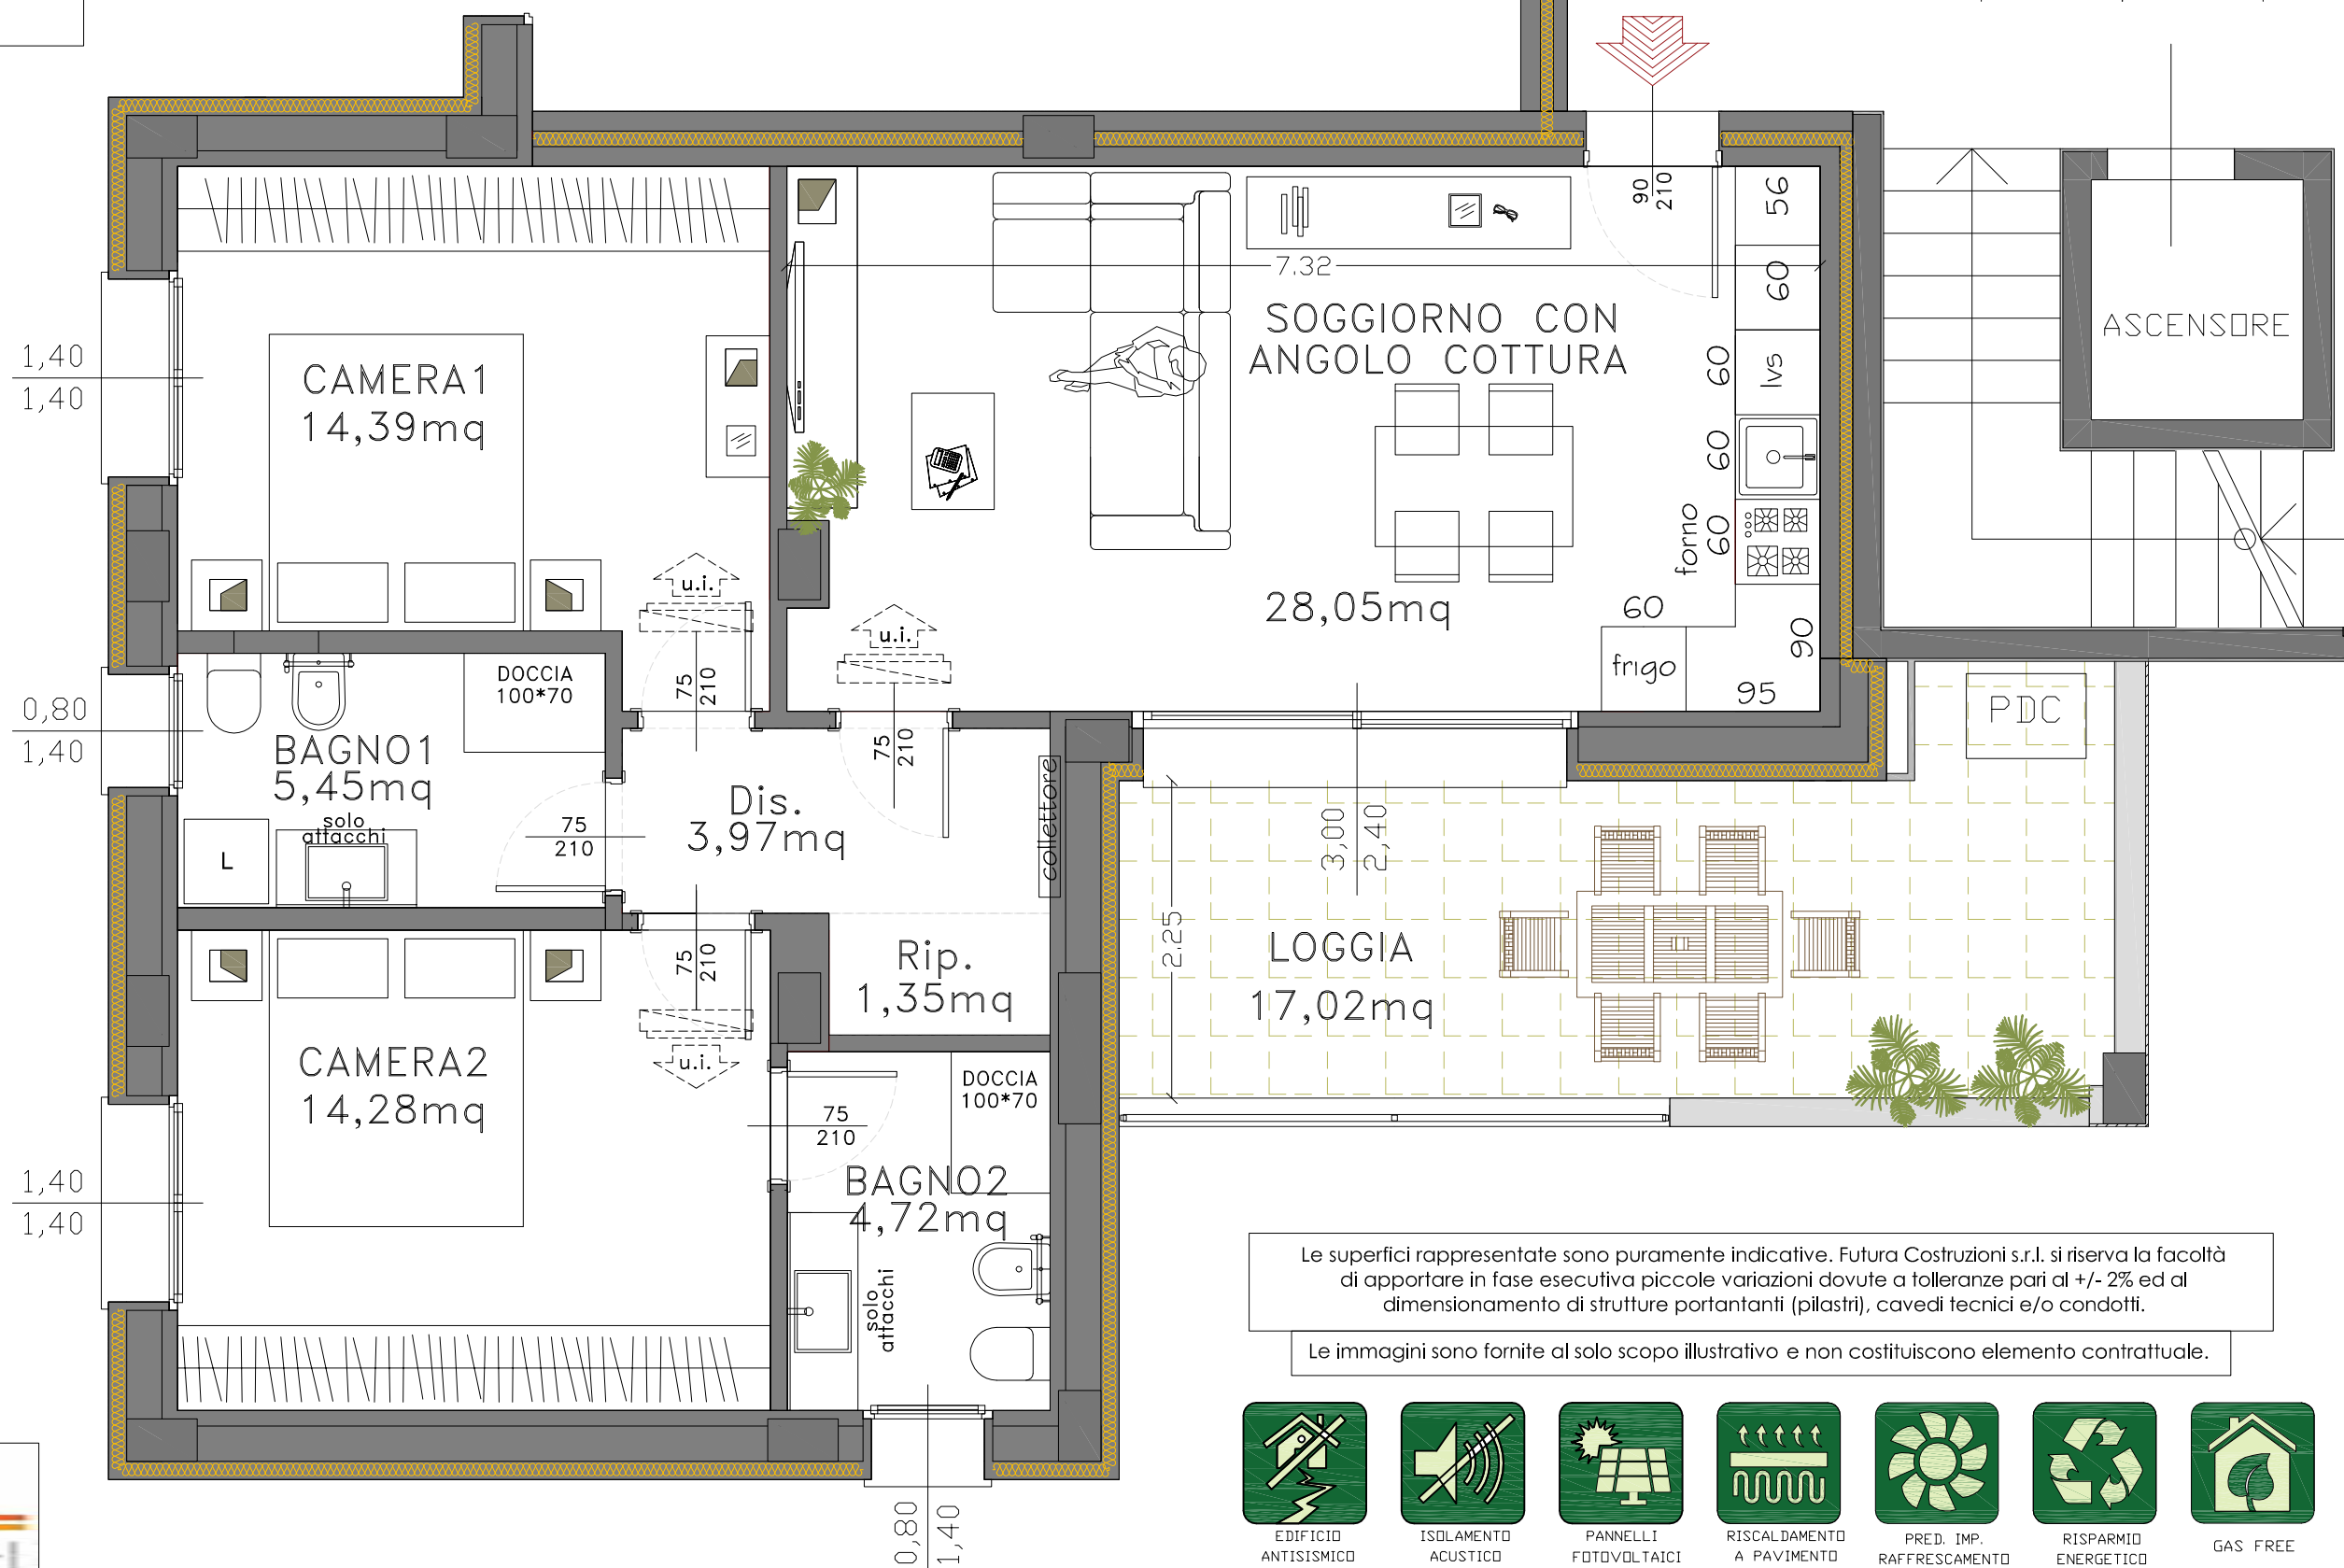

P.2°

COMUNE DI CASTENASO (BO)
FRULLO NORD-EDIFICIO LOTTO 4
Via Giacomo Bulgarelli, n.8
-PIANO SECONDO-

EDIFICIO L.4 -APP.4.A4

S.U. APPARTAMENTO = 72,21MQ circa

Le superfici rappresentate sono puramente indicative. Futura Costruzioni s.r.l. si riserva la facoltà di apportare in fase esecutiva piccole variazioni dovute a tolleranze pari al +/- 2% ed al dimensionamento di strutture portanti (pilastri), cavetti tecnici e/o condotti.