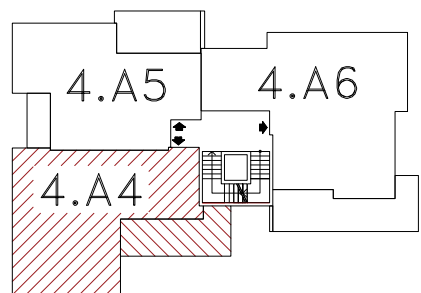

P.2°

COMUNE DI CASTENASO (BO)
FRULLO NORD-EDIFICIO LOTTO 4
Via Giacomo Bulgarelli, n.8
-PIANO SECONDO-

EDIFICIO L.4 -APP.4.A4

S.U. APPARTAMENTO = 72,21MQ circa

Le superfici rappresentate sono puramente indicative. Futura Costruzioni s.r.l. si riserva la facoltà di apportare in fase esecutiva piccole variazioni dovute a tolleranze pari al +/- 2% ed al dimensionamento di strutture portanti (pilastri), cavetti tecnici e/o condotti.