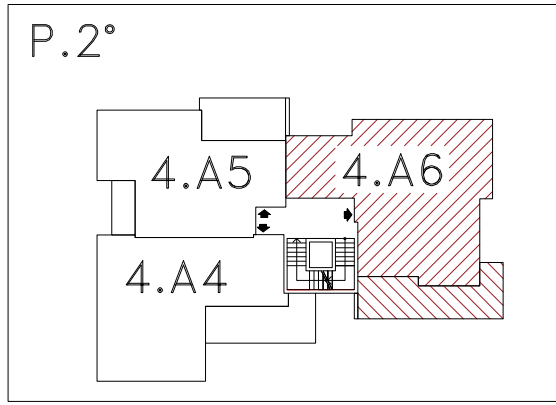

COMUNE DI CASTENASO (BO)
FRULLO NORD-EDIFICIO LOTTO 4
Via Giacomo Bulgarelli, n.8
-PIANO SECONDO-

EDIFICIO L.4 -APP.4.A6

S.U. APPARTAMENTO = 86,22MQ circa

Le superfici rappresentate sono puramente indicative.
Futura Costruzioni s.r.l. si riserva la facoltà di apportare in fase esecutiva piccole variazioni dovute a tolleranze pari al +/- 2% ed al dimensionamento di strutture portanti (pilastri), cavedi tecnici e/o condotti.
Le immagini sono fornite al solo scopo illustrativo e non costituiscono elemento contrattuale.