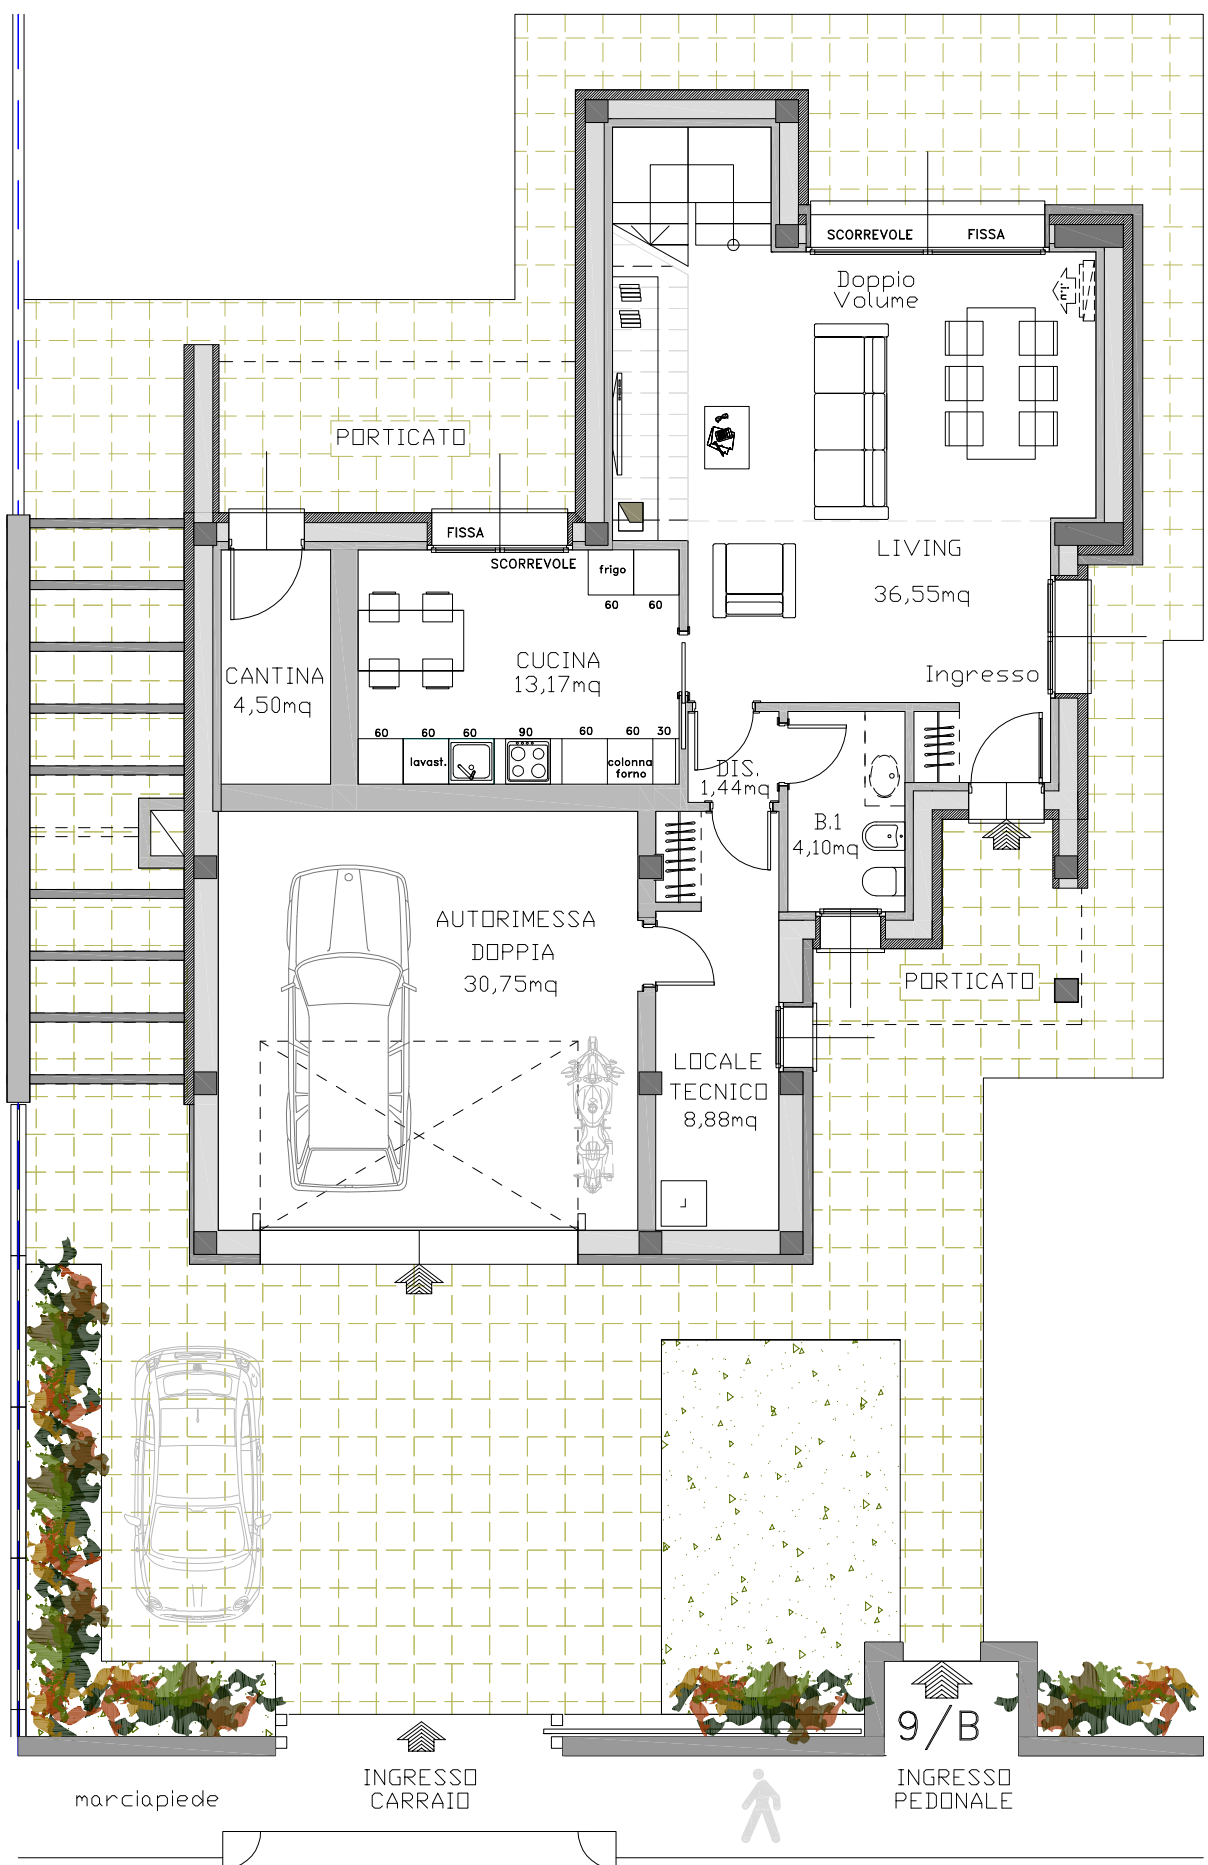

VILLA 9/B

PIANO TERRA

PIANO PRIMO

COMUNE DI CASTENASO (BO)
FRULLO NORD-EDIFICIO LOTTO 9
Via Giacomo Bulgarelli, n....

Le superfici rappresentate sono puramente indicative.
Futura Costruzioni s.r.l. si riserva la facoltà di apportare in fase esecutiva piccole variazioni dovute a tolleranze pari al +/- 2% ed al dimensionamento di strutture portanti (pilastri), cavedi tecnici e/o condotti.