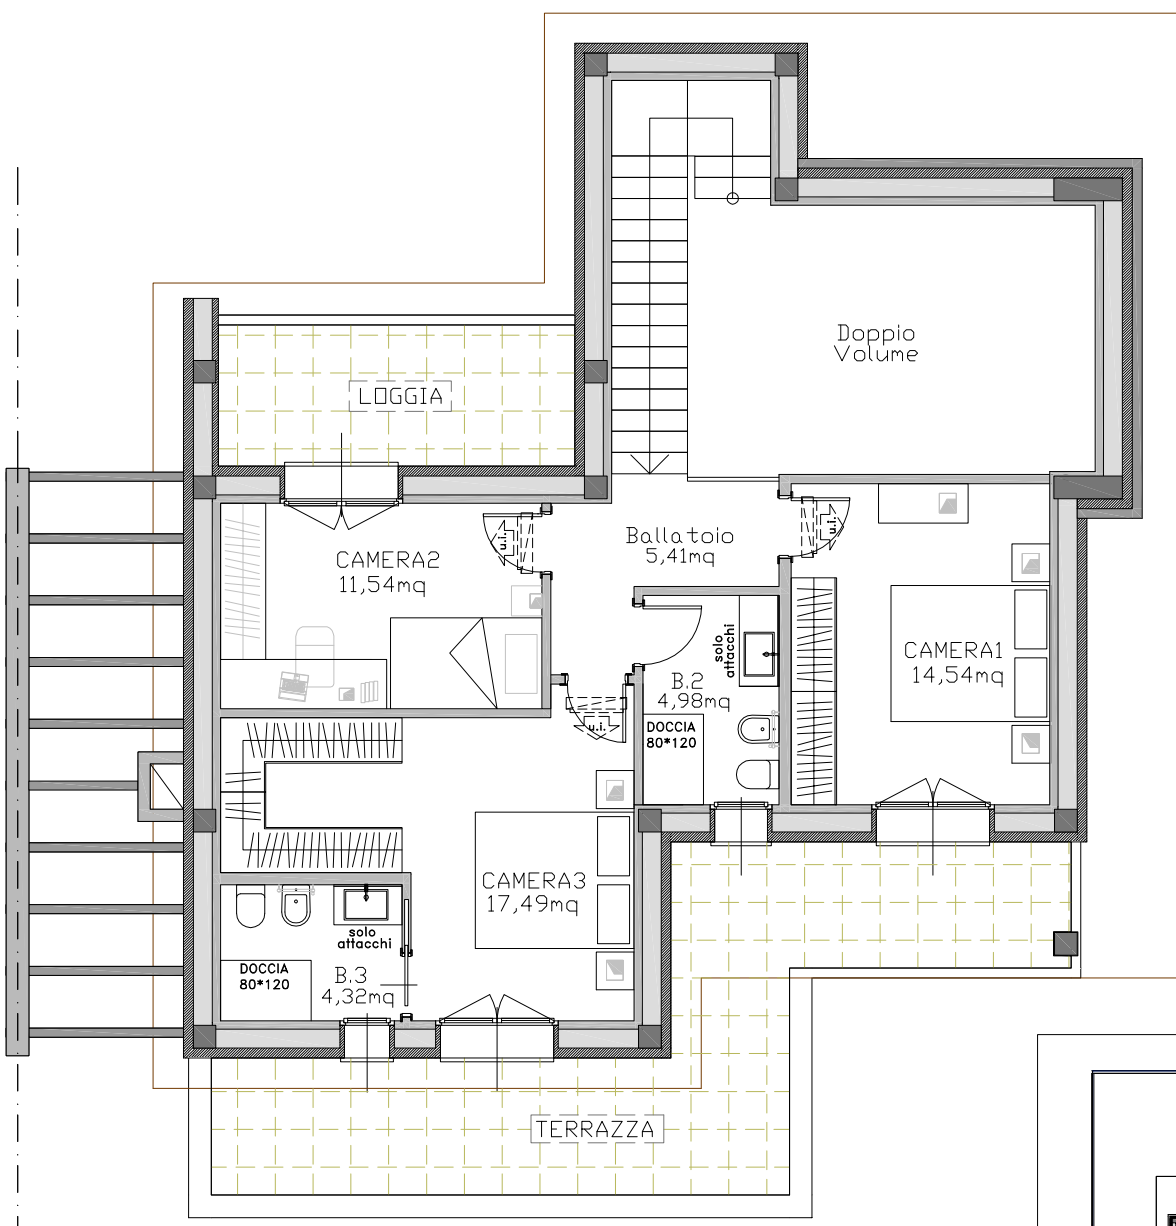

VILLA 9/B

PIANO TERRA

PIANO PRIMO

COMUNE DI CASTENASO (BO)
FRULLO NORD-EDIFICIO LOTTO 9
Via Giacomo Bulgarelli, n....

Le superfici rappresentate sono puramente indicative.
Futura Costruzioni s.r.l. si riserva la facoltà di apportare in fase esecutiva piccole variazioni dovute a tolleranze pari al +/- 2% ed al dimensionamento di strutture portanti (pilastri), cavedi tecnici e/o condotti.