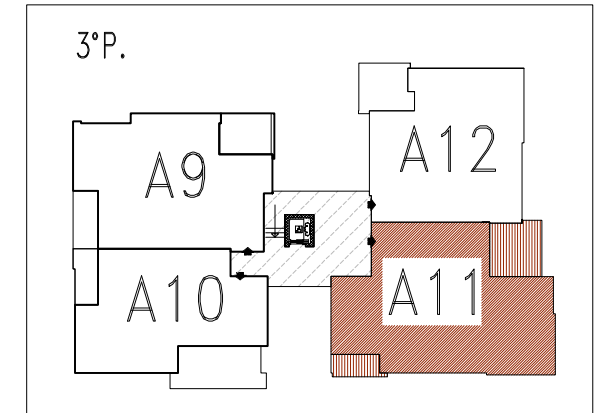

COMUNE DI GRANAROLO DELL'EMILIA (BO)
 -EDIFICIO SF07- VIA DELLA SOLIDARIETA'
 -PIANO TERZO-

SF07 - APPARTAMENTO 7-A11

Sup. Utile Appartamento 91,96 circa

Le superfici rappresentate sono puramente indicative. Futura Costruzioni s.r.l. si riserva la facoltà di apportare in fase esecutiva piccole variazioni dovute a tolleranze pari al +/- 2% ed al dimensionamento di strutture portanti (pilastri), cavedi tecnici e/o condotti.