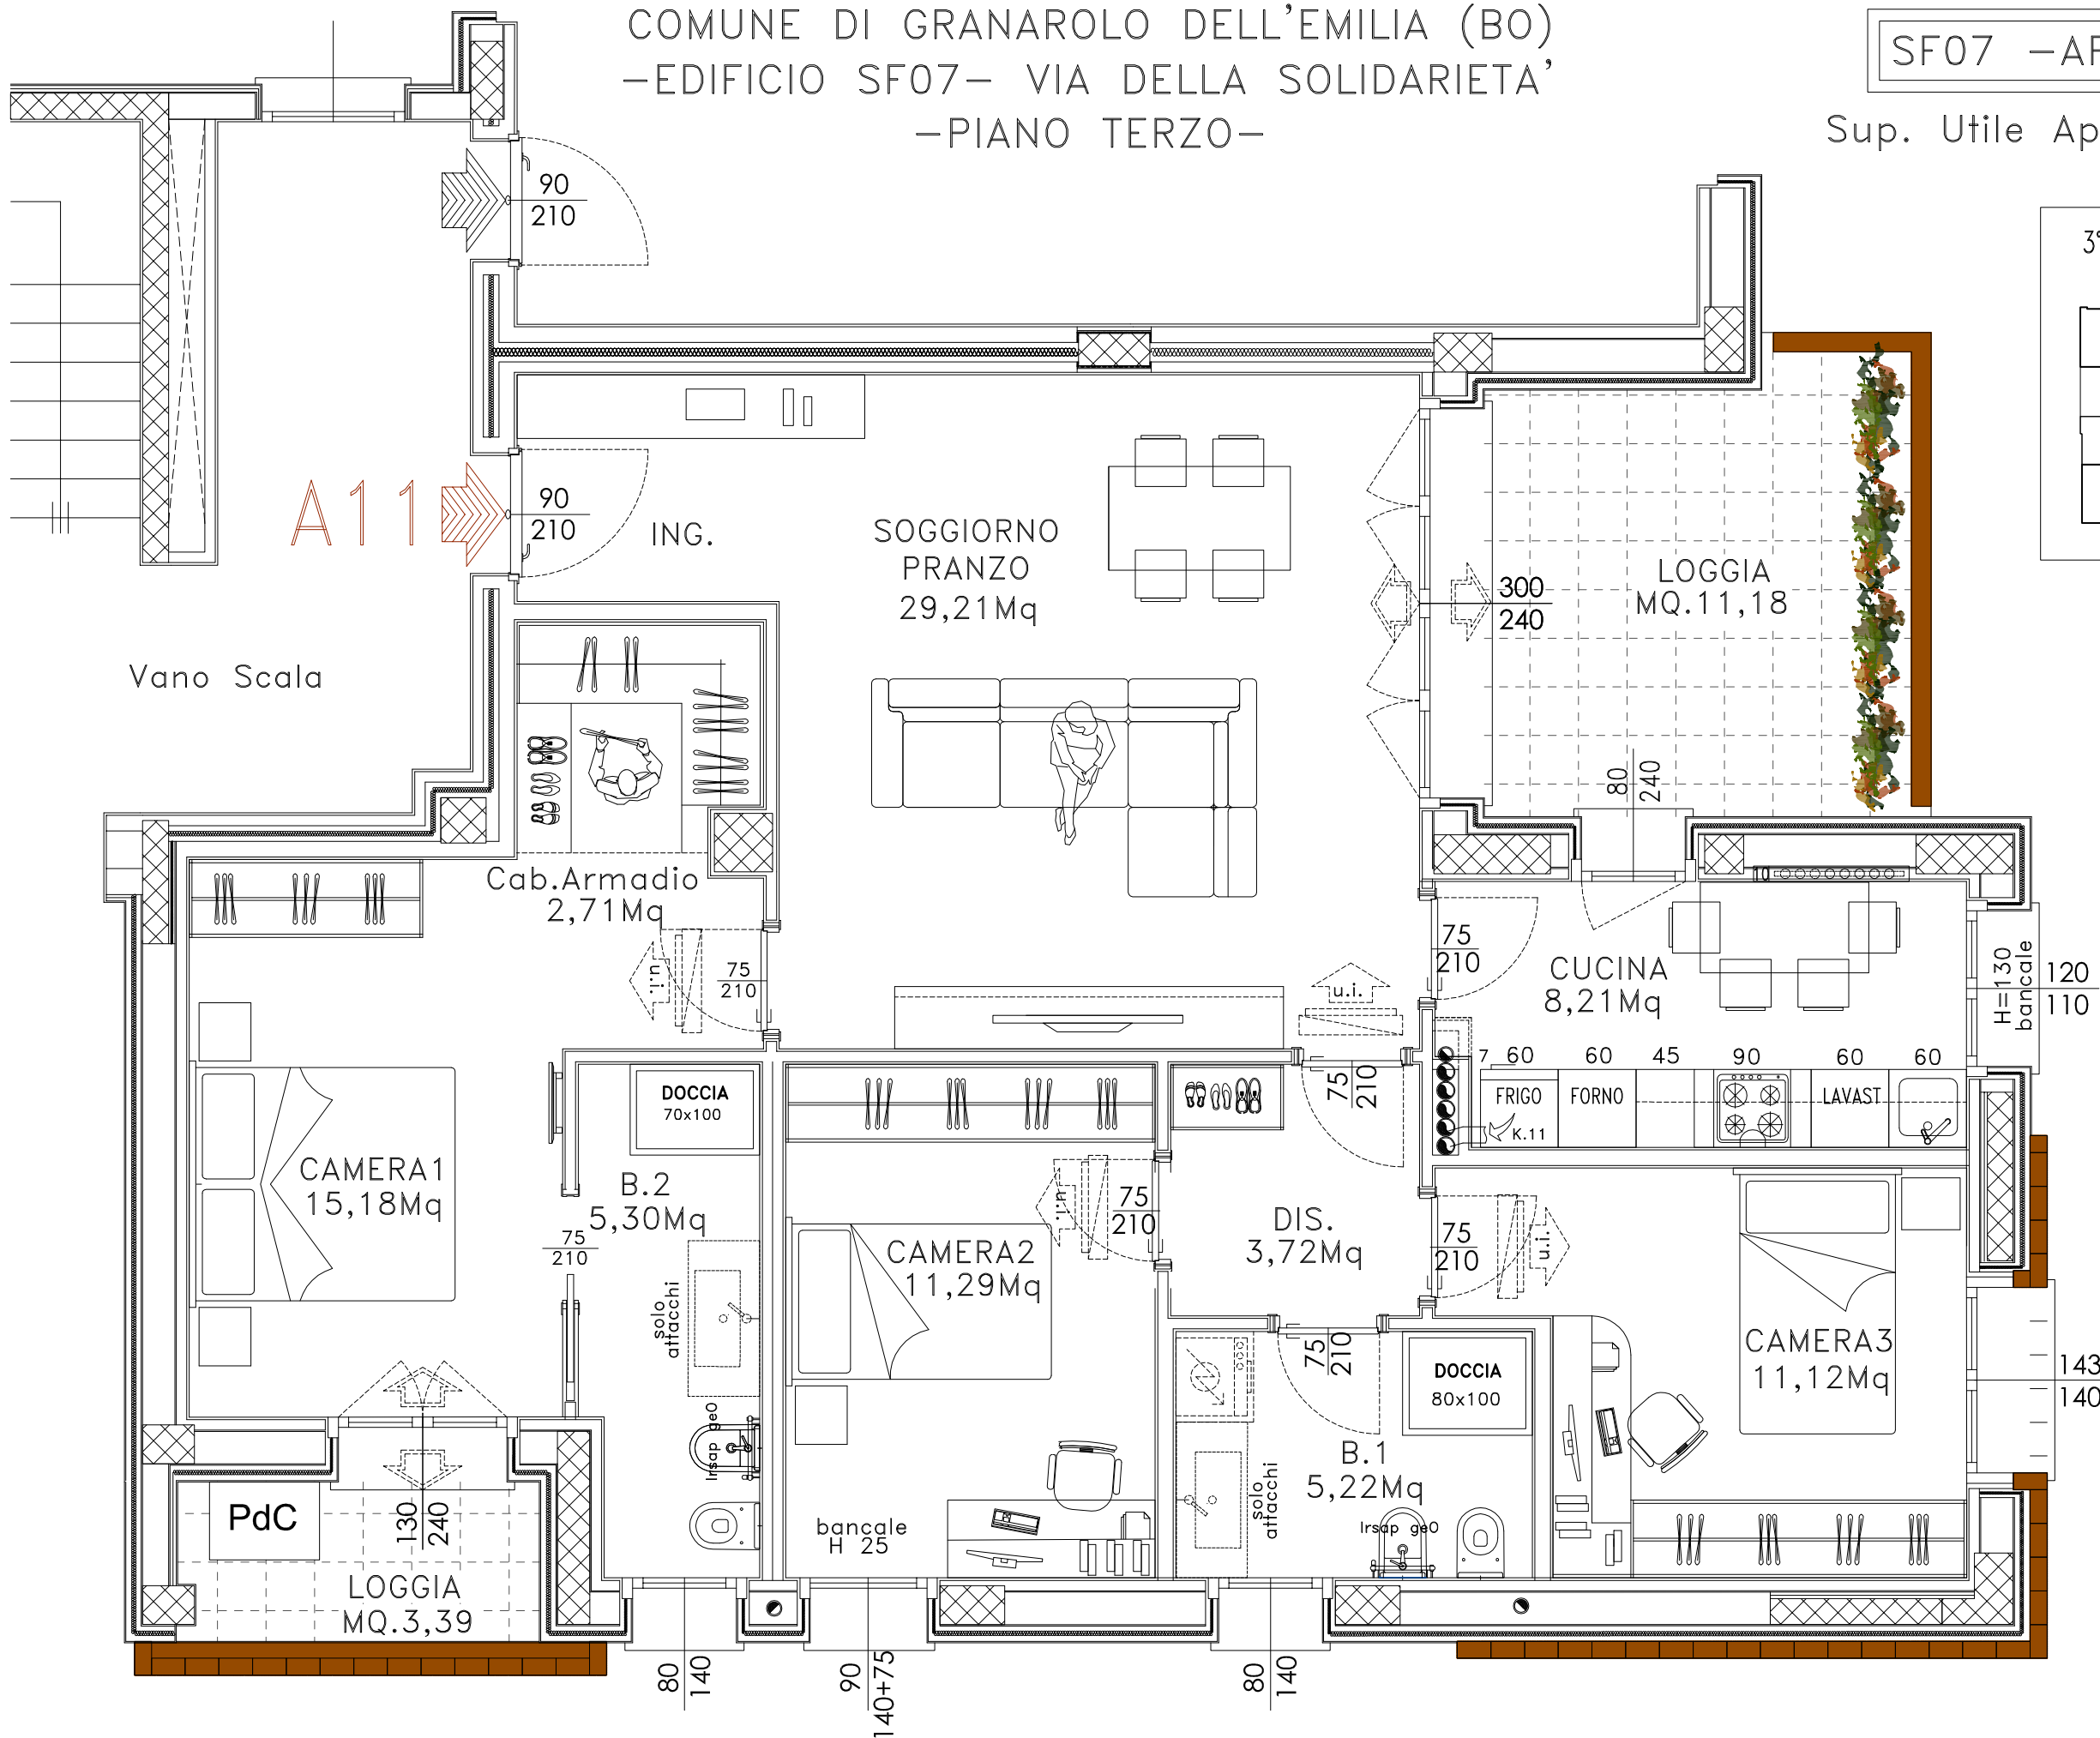

COMUNE DI GRANAROLO DELL'EMILIA (BO)
 -EDIFICIO SF07- VIA DELLA SOLIDARIETA'
 -PIANO TERZO-

SF07 - APPARTAMENTO 7-A11

Sup. Utile Appartamento 91,96 circa

Le superfici rappresentate sono puramente indicative. Futura Costruzioni s.r.l. si riserva la facoltà di apportare in fase esecutiva piccole variazioni dovute a tolleranze pari al +/- 2% ed al dimensionamento di strutture portanti (pilastri), cavedi tecnici e/o condotti.