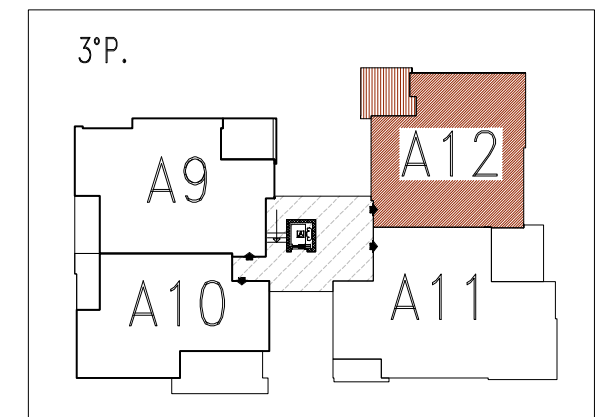

COMUNE DI GRANAROLO DELL'EMILIA (BO)
 -EDIFICIO SF07- VIA DELLA SOLIDARIETA'
 -PIANO TERZO-

SF07 - APPARTAMENTO 7-A12

Sup. Utile Appartamento 73,13 circa

Le superfici rappresentate sono puramente indicative. Futura Costruzioni s.r.l. si riserva la facoltà di apportare in fase esecutiva piccole variazioni dovute a tolleranze pari al +/- 2% ed al dimensionamento di strutture portanti (pilastri), cavedi tecnici e/o condotti.