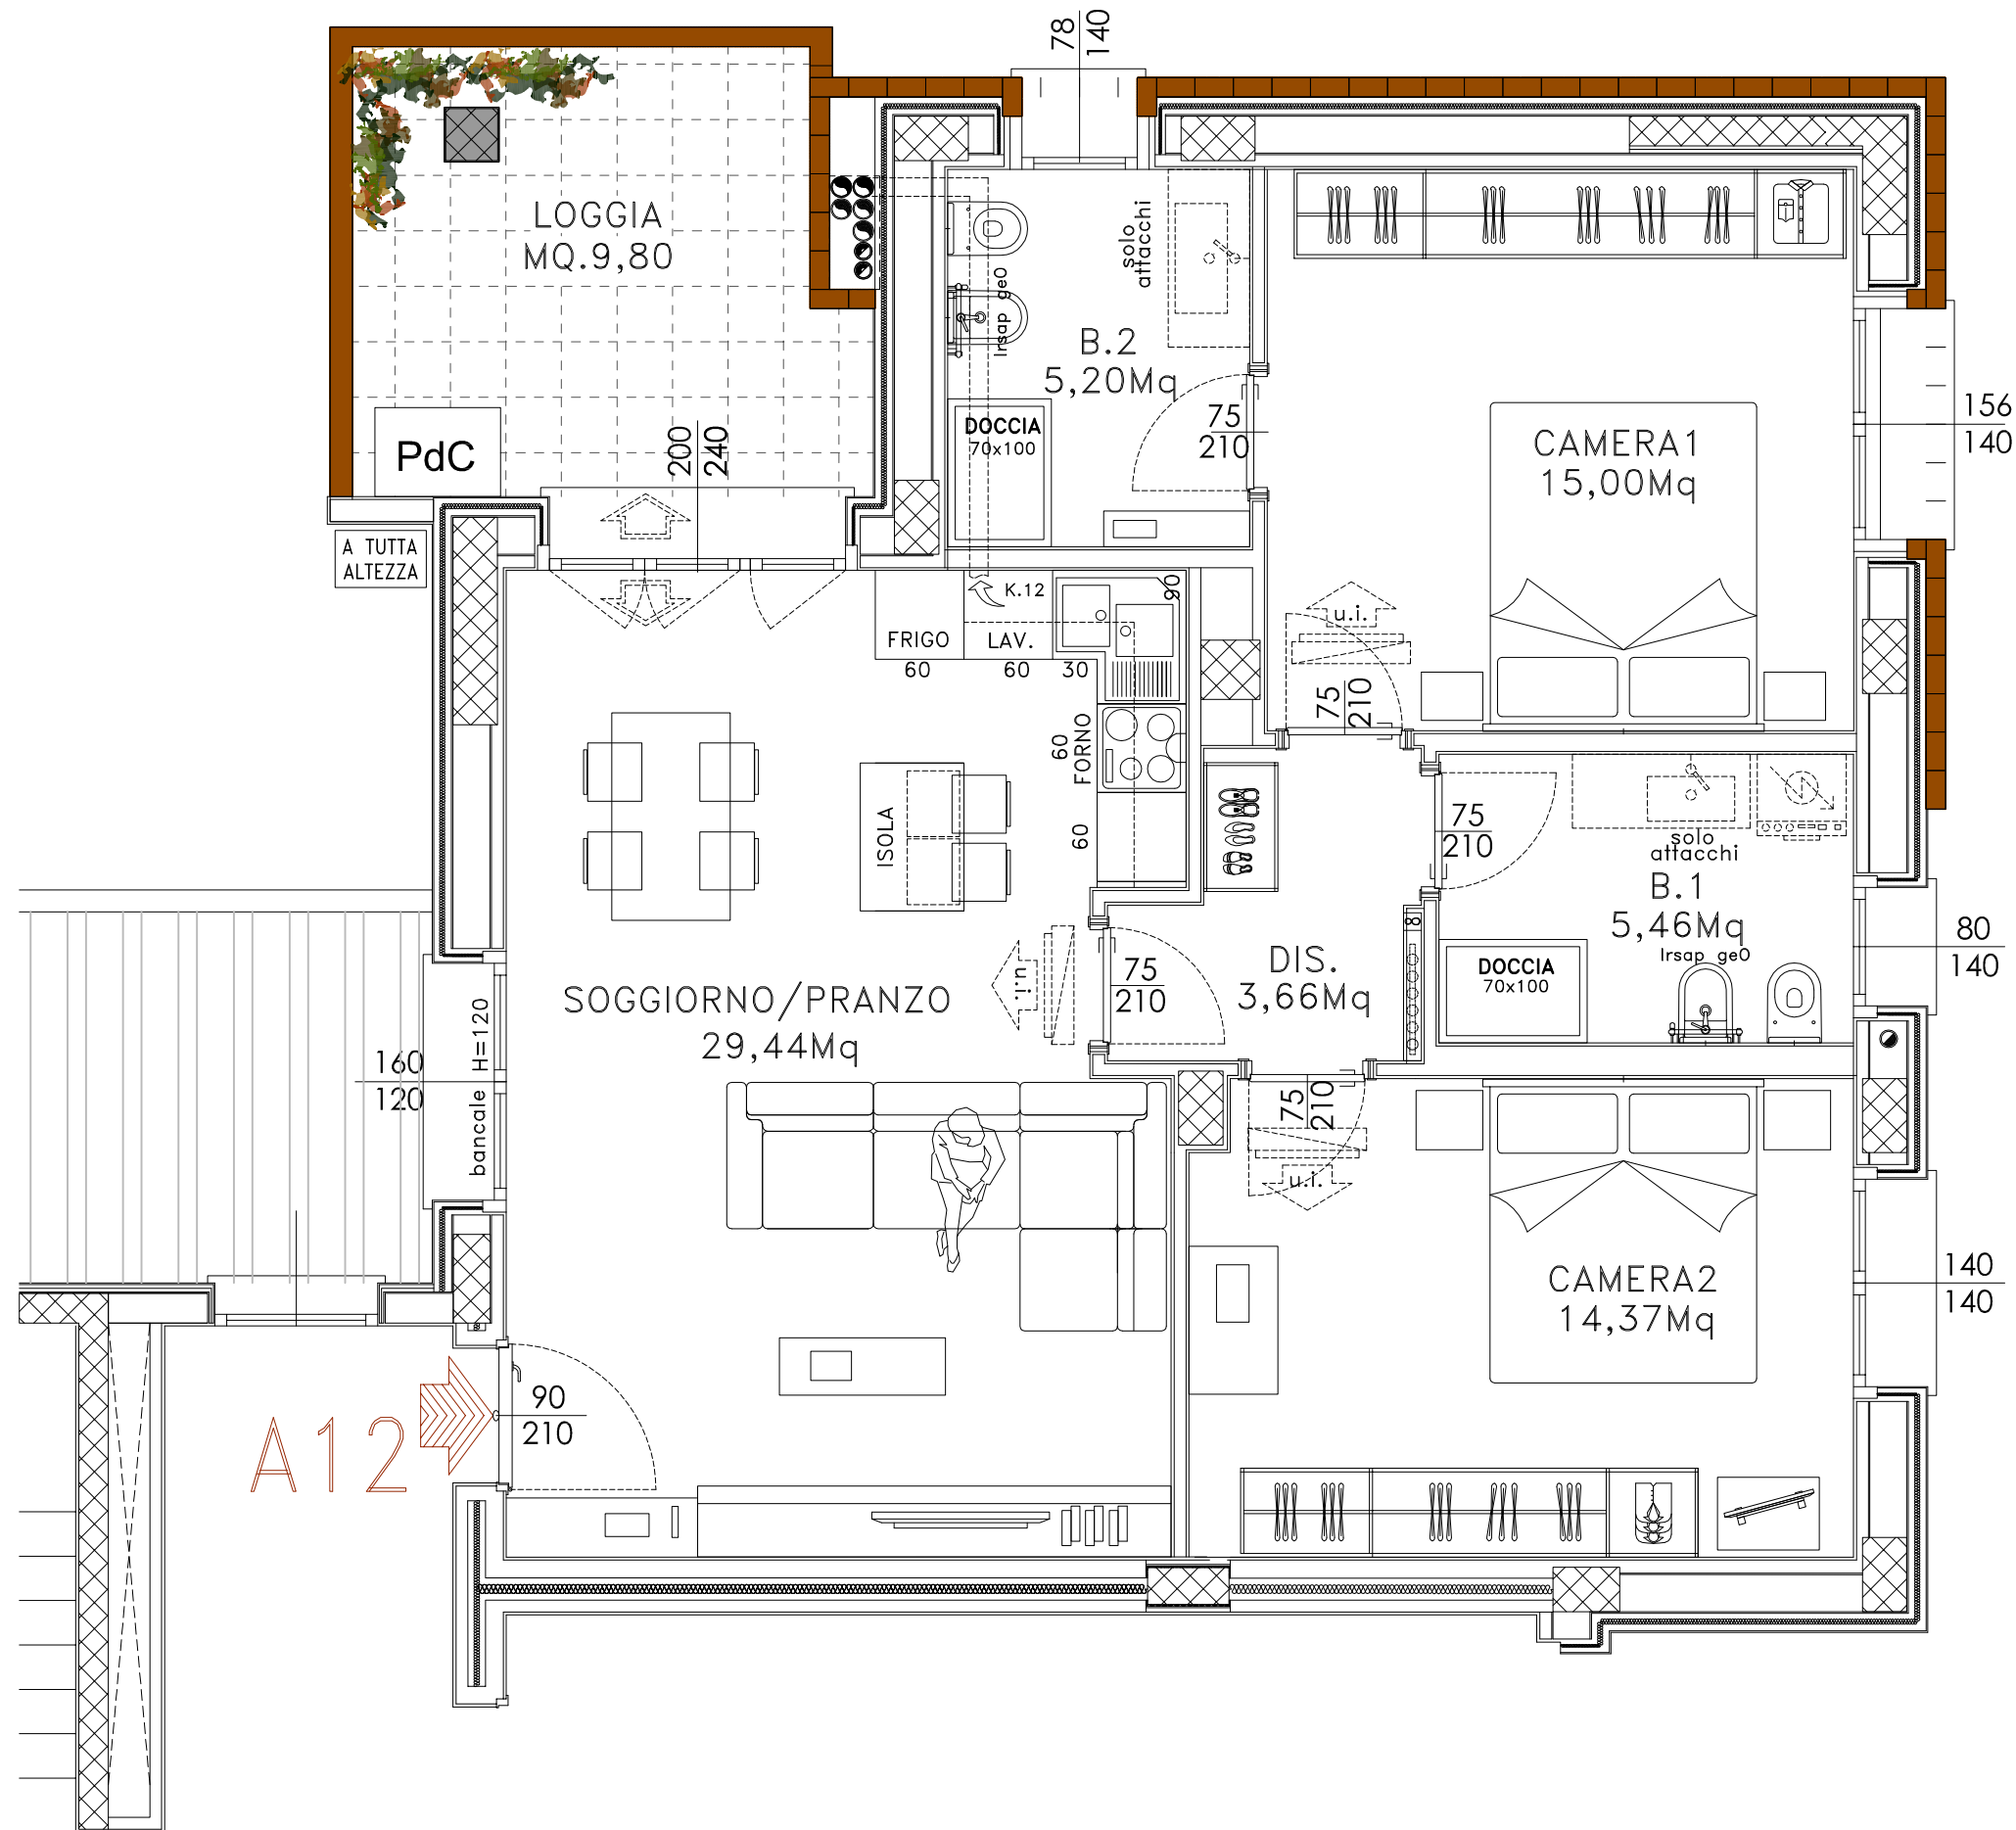

COMUNE DI GRANAROLO DELL'EMILIA (BO)
 -EDIFICIO SF07- VIA DELLA SOLIDARIETA'
 -PIANO TERZO-

SF07 - APPARTAMENTO 7-A12

Sup. Utile Appartamento 73,13 circa

Le superfici rappresentate sono puramente indicative. Futura Costruzioni s.r.l. si riserva la facoltà di apportare in fase esecutiva piccole variazioni dovute a tolleranze pari al +/- 2% ed al dimensionamento di strutture portanti (pilastri), cavedi tecnici e/o condotti.