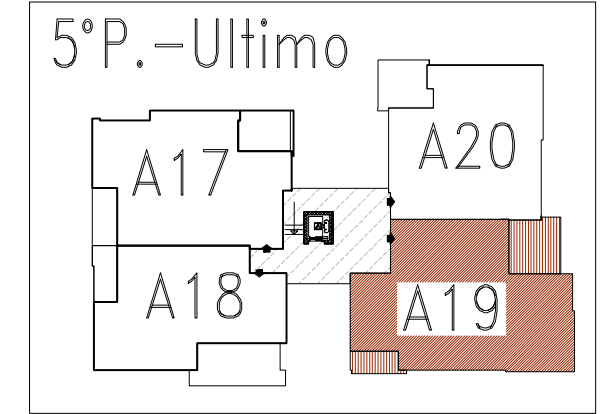

COMUNE DI GRANAROLO DELL'EMILIA (BO)
 -EDIFICIO SF07- VIA DELLA SOLIDARIETA'
 -PIANO QUINTO-ULTIMO-

SF07 - APPARTAMENTO 7-A19

Sup. Utile Appartamento 91,96 circa

Le superfici rappresentate sono puramente indicative. Futura Costruzioni s.r.l. si riserva la facoltà di apportare in fase esecutiva piccole variazioni dovute a tolleranze pari al +/- 2% ed al dimensionamento di strutture portanti (pilastri), cavedi tecnici e/o condotti.