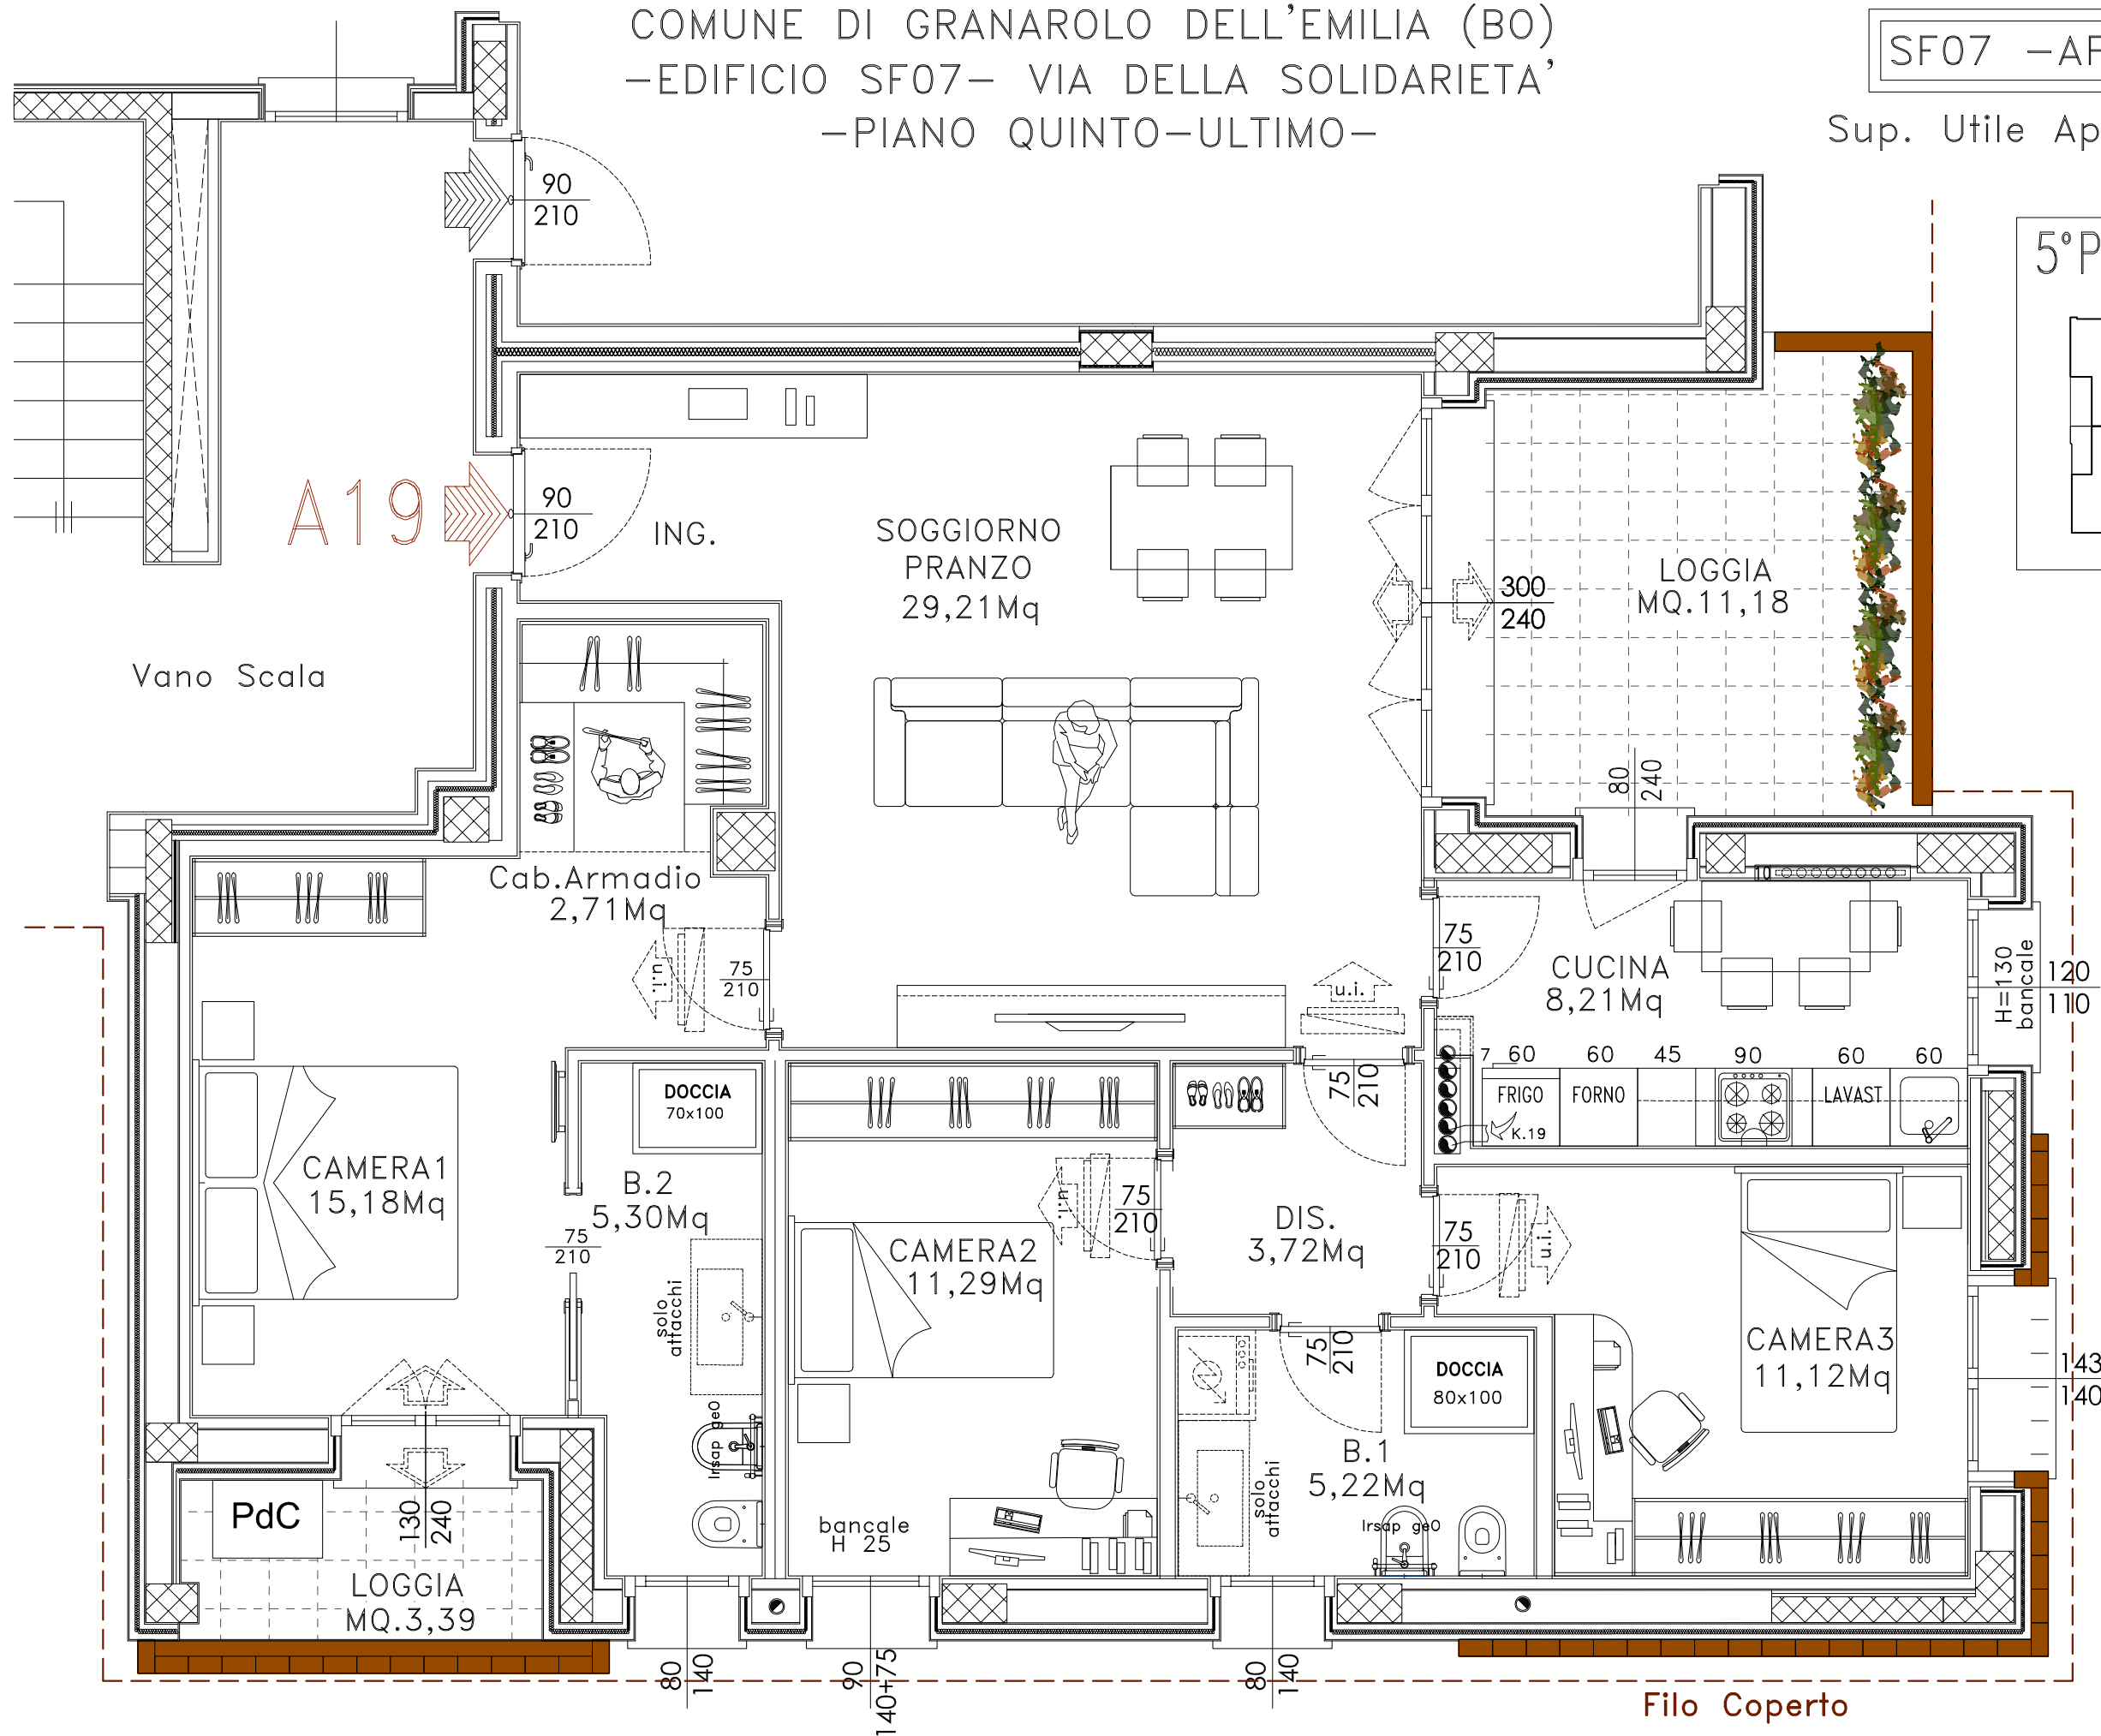

COMUNE DI GRANAROLO DELL'EMILIA (BO)
 -EDIFICIO SF07- VIA DELLA SOLIDARIETA'
 -PIANO QUINTO-ULTIMO-

SF07 - APPARTAMENTO 7-A19

Sup. Utile Appartamento 91,96 circa

Le superfici rappresentate sono puramente indicative. Futura Costruzioni s.r.l. si riserva la facoltà di apportare in fase esecutiva piccole variazioni dovute a tolleranze pari al +/- 2% ed al dimensionamento di strutture portanti (pilastri), cavedi tecnici e/o condotti.