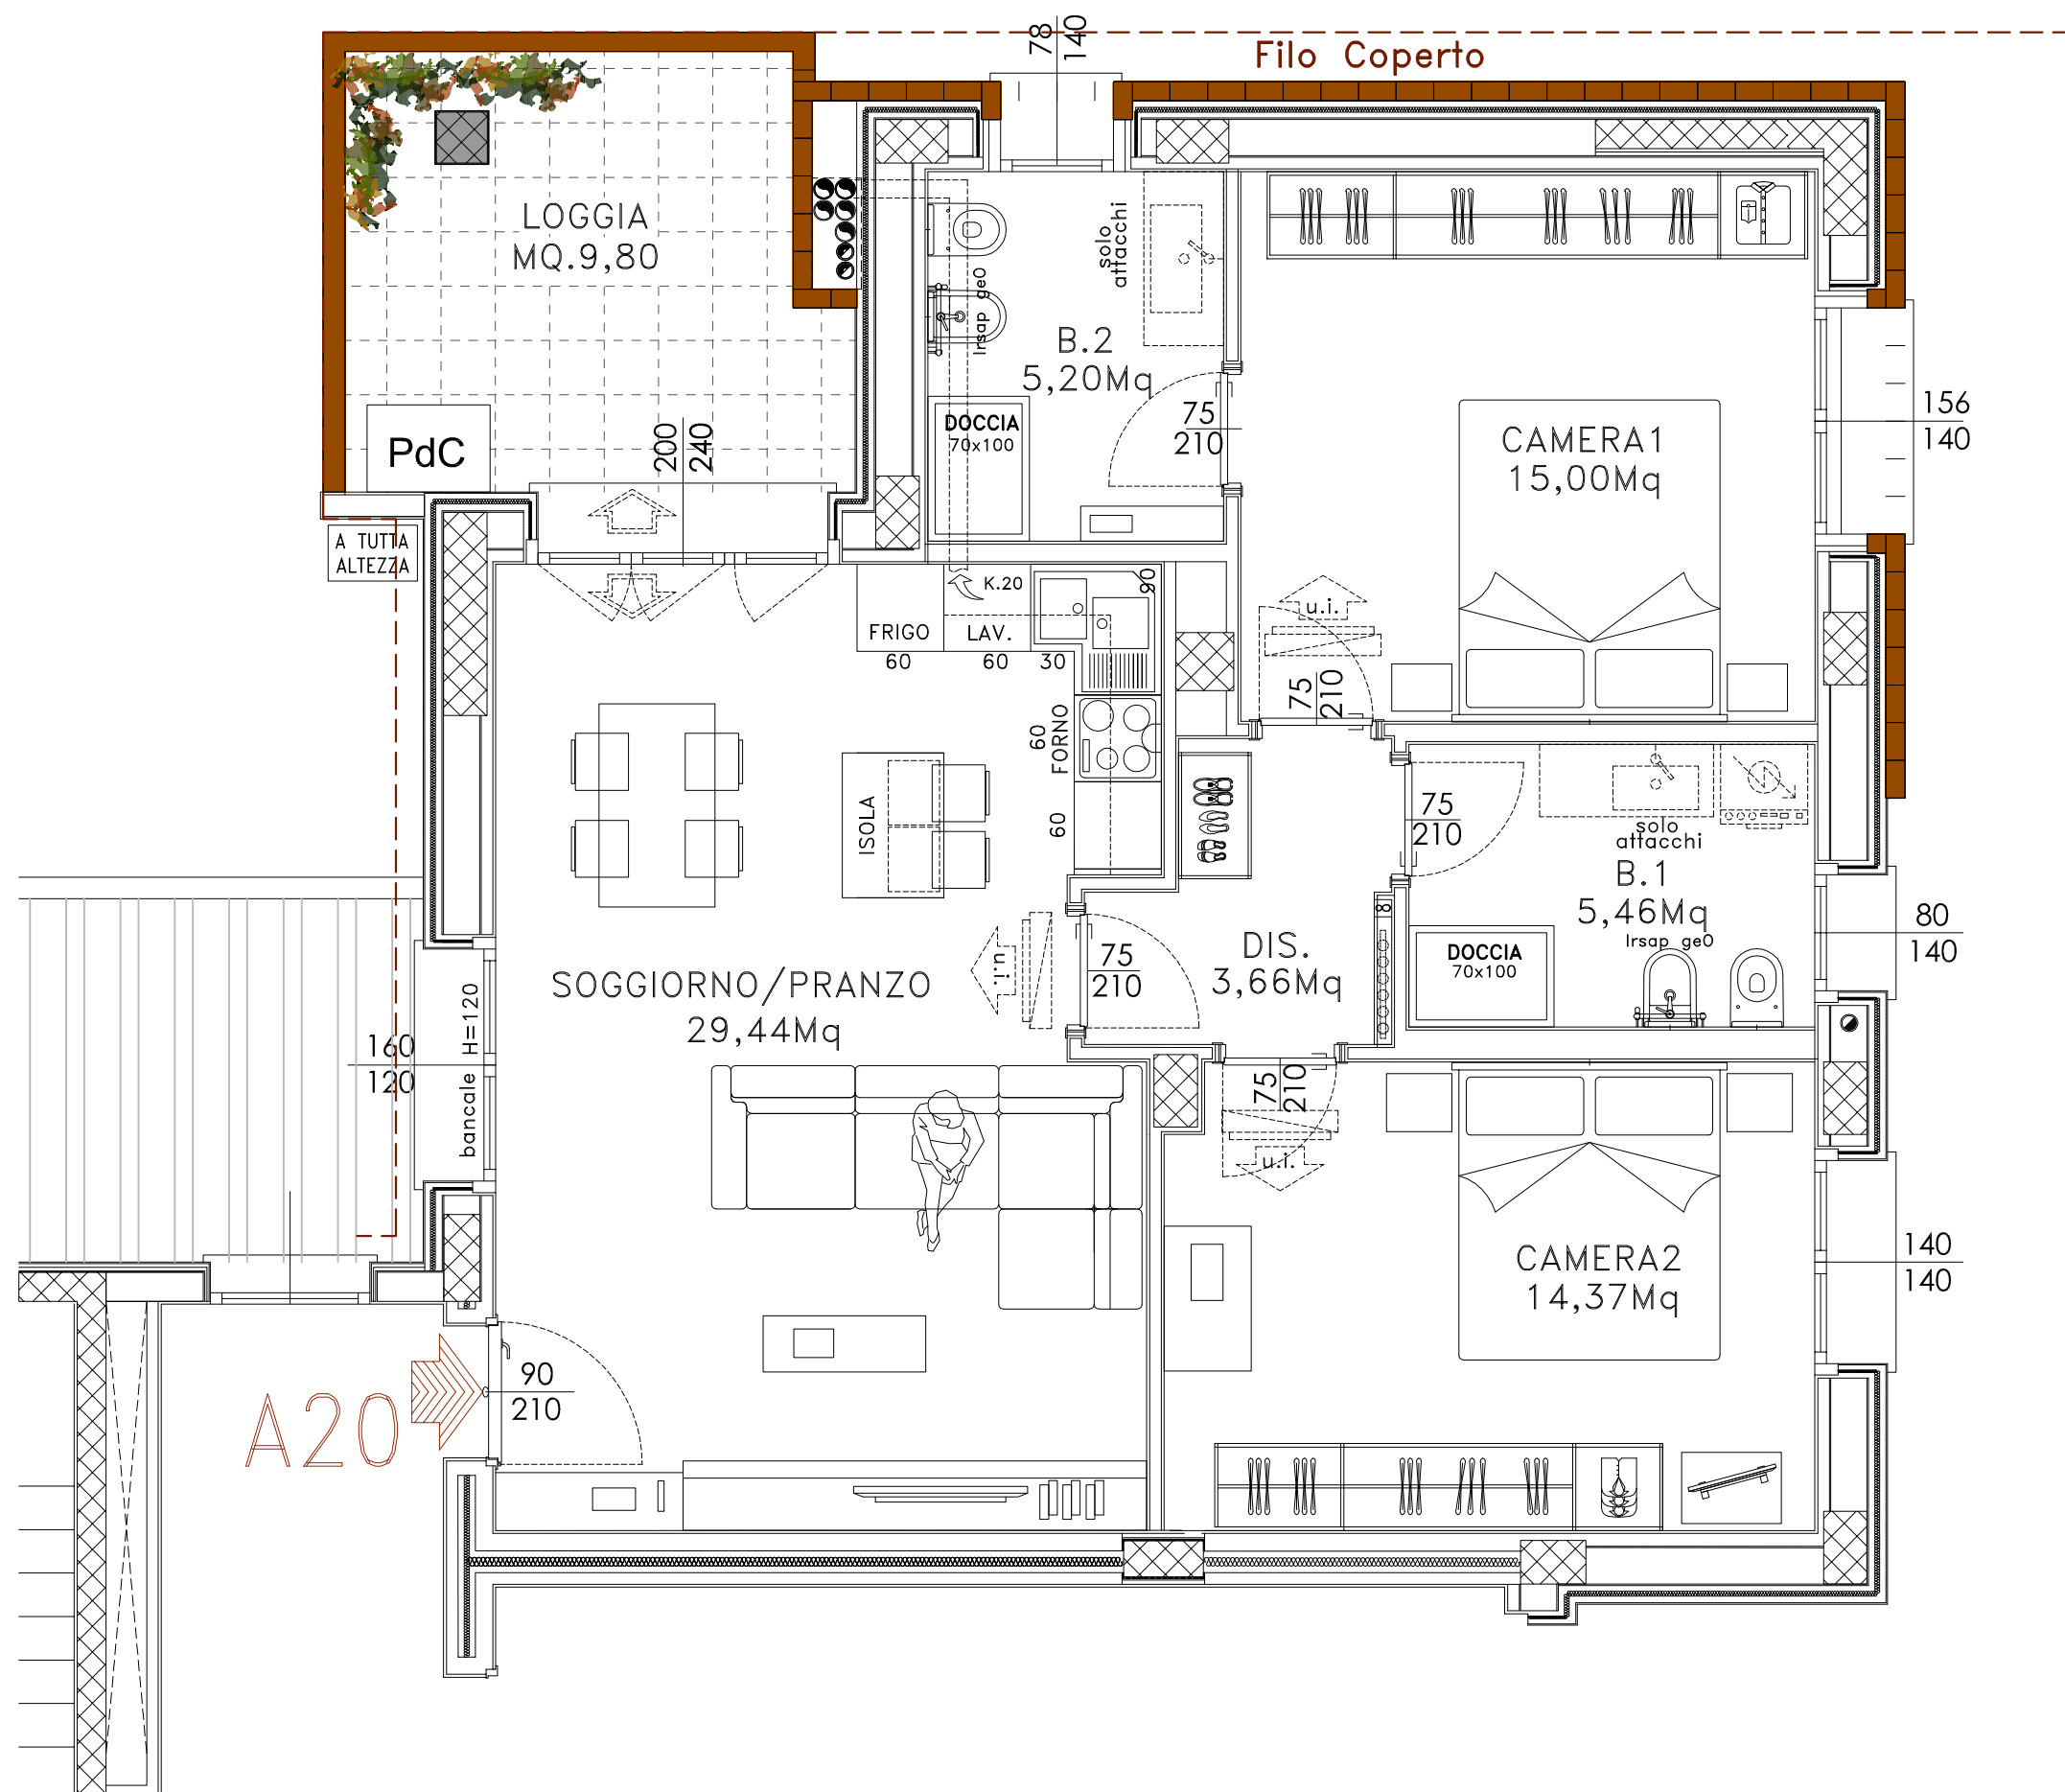

COMUNE DI GRANAROLO DELL'EMILIA (BO)  
 -EDIFICIO SF07- VIA DELLA SOLIDARIETA'  
 -PIANO QUINTO-ULTIMO-

SF07 -APPARTAMENTO 7-A20

Sup. Utile Appartamento 73,13 circa

Le superfici rappresentate sono puramente indicative. Futura Costruzioni s.r.l. si riserva la facoltà di apportare in fase esecutiva piccole variazioni dovute a tolleranze pari al +/- 2% ed al dimensionamento di strutture portanti (pilastri), cavedi tecnici e/o condotti.