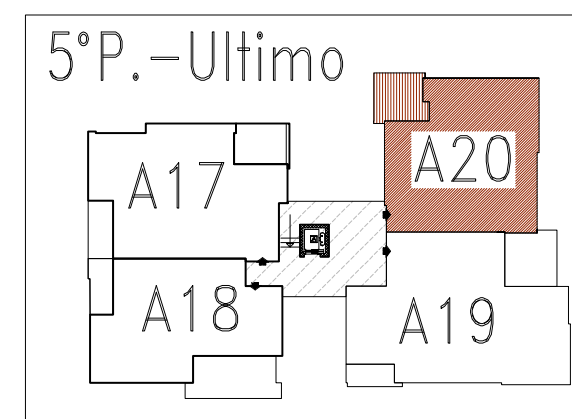

COMUNE DI GRANAROLO DELL'EMILIA (BO)  
 -EDIFICIO SF07- VIA DELLA SOLIDARIETA'  
 -PIANO QUINTO-ULTIMO-

SF07 -APPARTAMENTO 7-A20

Sup. Utile Appartamento 73,13 circa

Le superfici rappresentate sono puramente indicative. Futura Costruzioni s.r.l. si riserva la facoltà di apportare in fase esecutiva piccole variazioni dovute a tolleranze pari al +/- 2% ed al dimensionamento di strutture portanti (pilastri), cavedi tecnici e/o condotti.