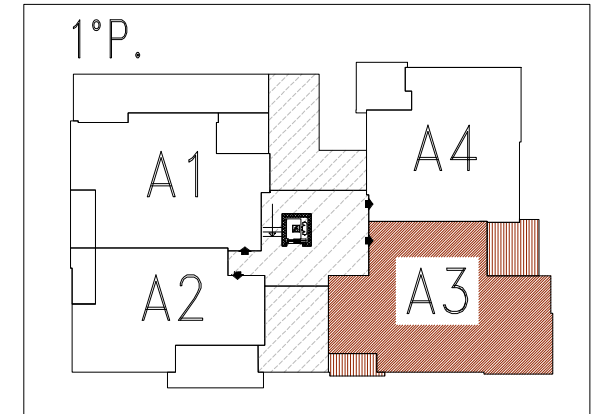

COMUNE DI GRANAROLO DELL'EMILIA (BO)  
 -EDIFICIO SF07- VIA DELLA SOLIDARIETA'  
 -PIANO PRIMO-

SF07 - APPARTAMENTO 7-A3

Sup. Utile Appartamento 91,96 circa

Le superfici rappresentate sono puramente indicative. Futura Costruzioni s.r.l. si riserva la facoltà di apportare in fase esecutiva piccole variazioni dovute a tolleranze pari al +/- 2% ed al dimensionamento di strutture portanti (pilastri), cavedi tecnici e/o condotti.