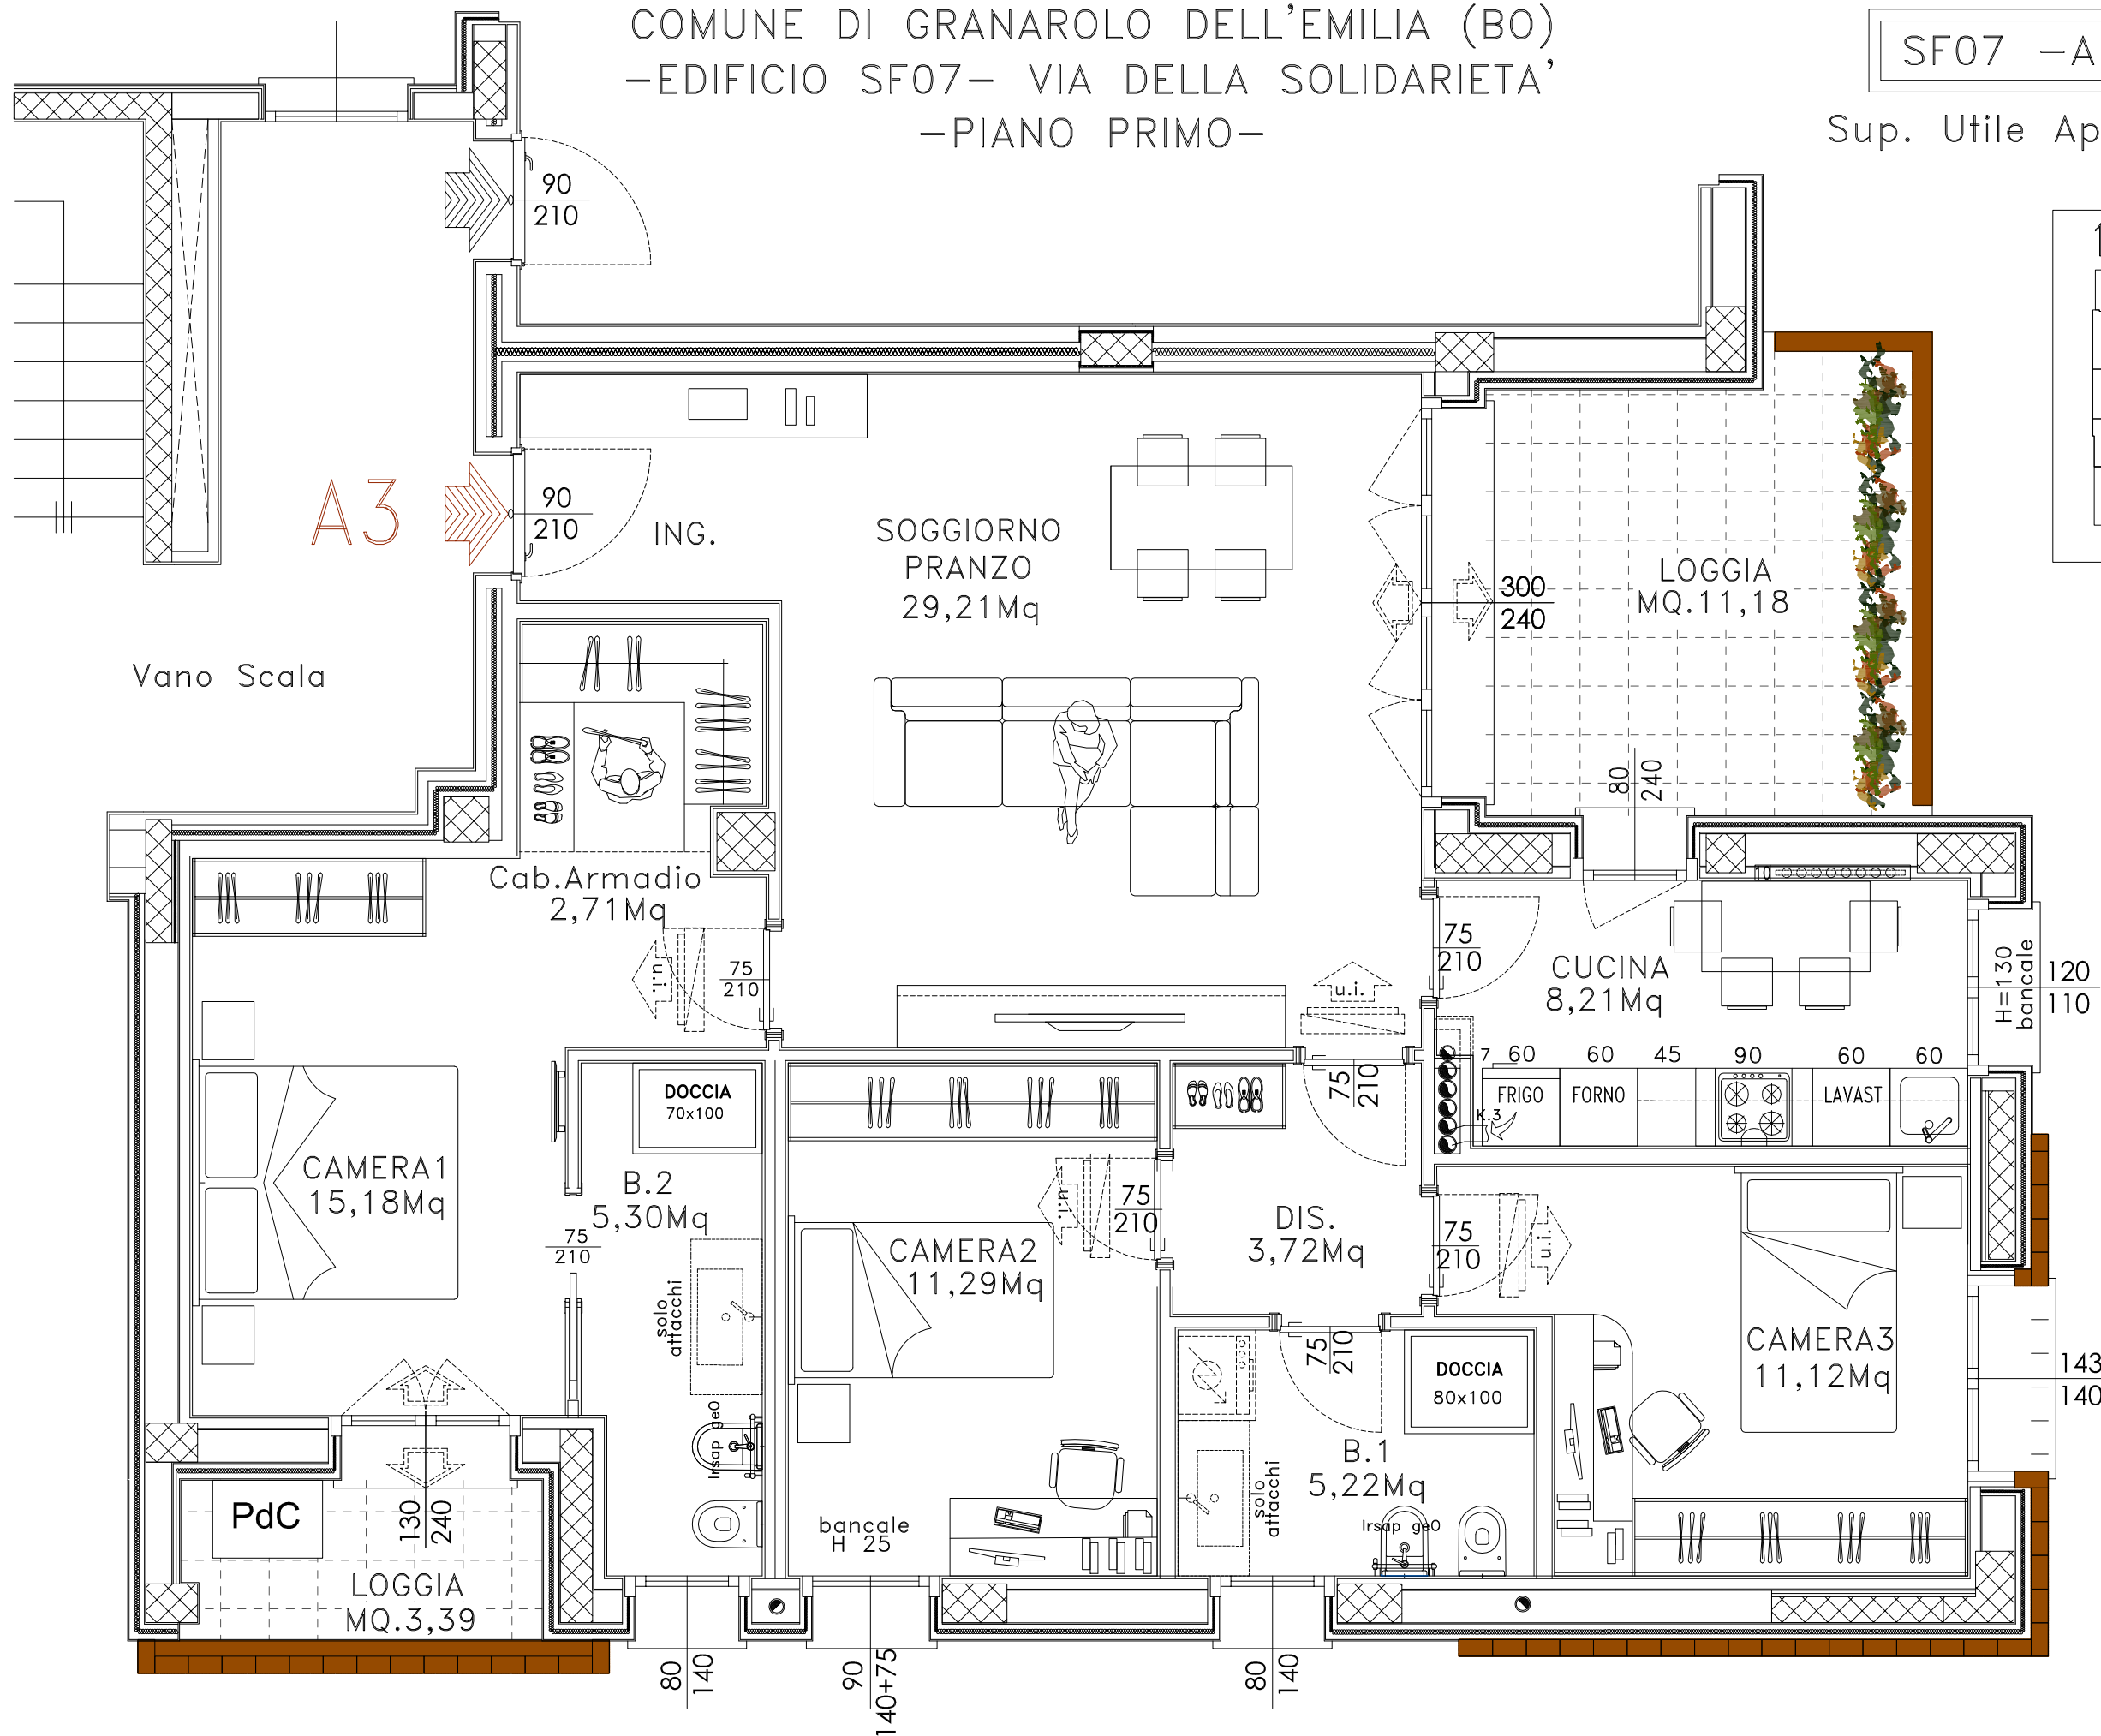

COMUNE DI GRANAROLO DELL'EMILIA (BO)  
 -EDIFICIO SF07- VIA DELLA SOLIDARIETA'  
 -PIANO PRIMO-

SF07 - APPARTAMENTO 7-A3

Sup. Utile Appartamento 91,96 circa

Le superfici rappresentate sono puramente indicative. Futura Costruzioni s.r.l. si riserva la facoltà di apportare in fase esecutiva piccole variazioni dovute a tolleranze pari al +/- 2% ed al dimensionamento di strutture portanti (pilastri), cavedi tecnici e/o condotti.