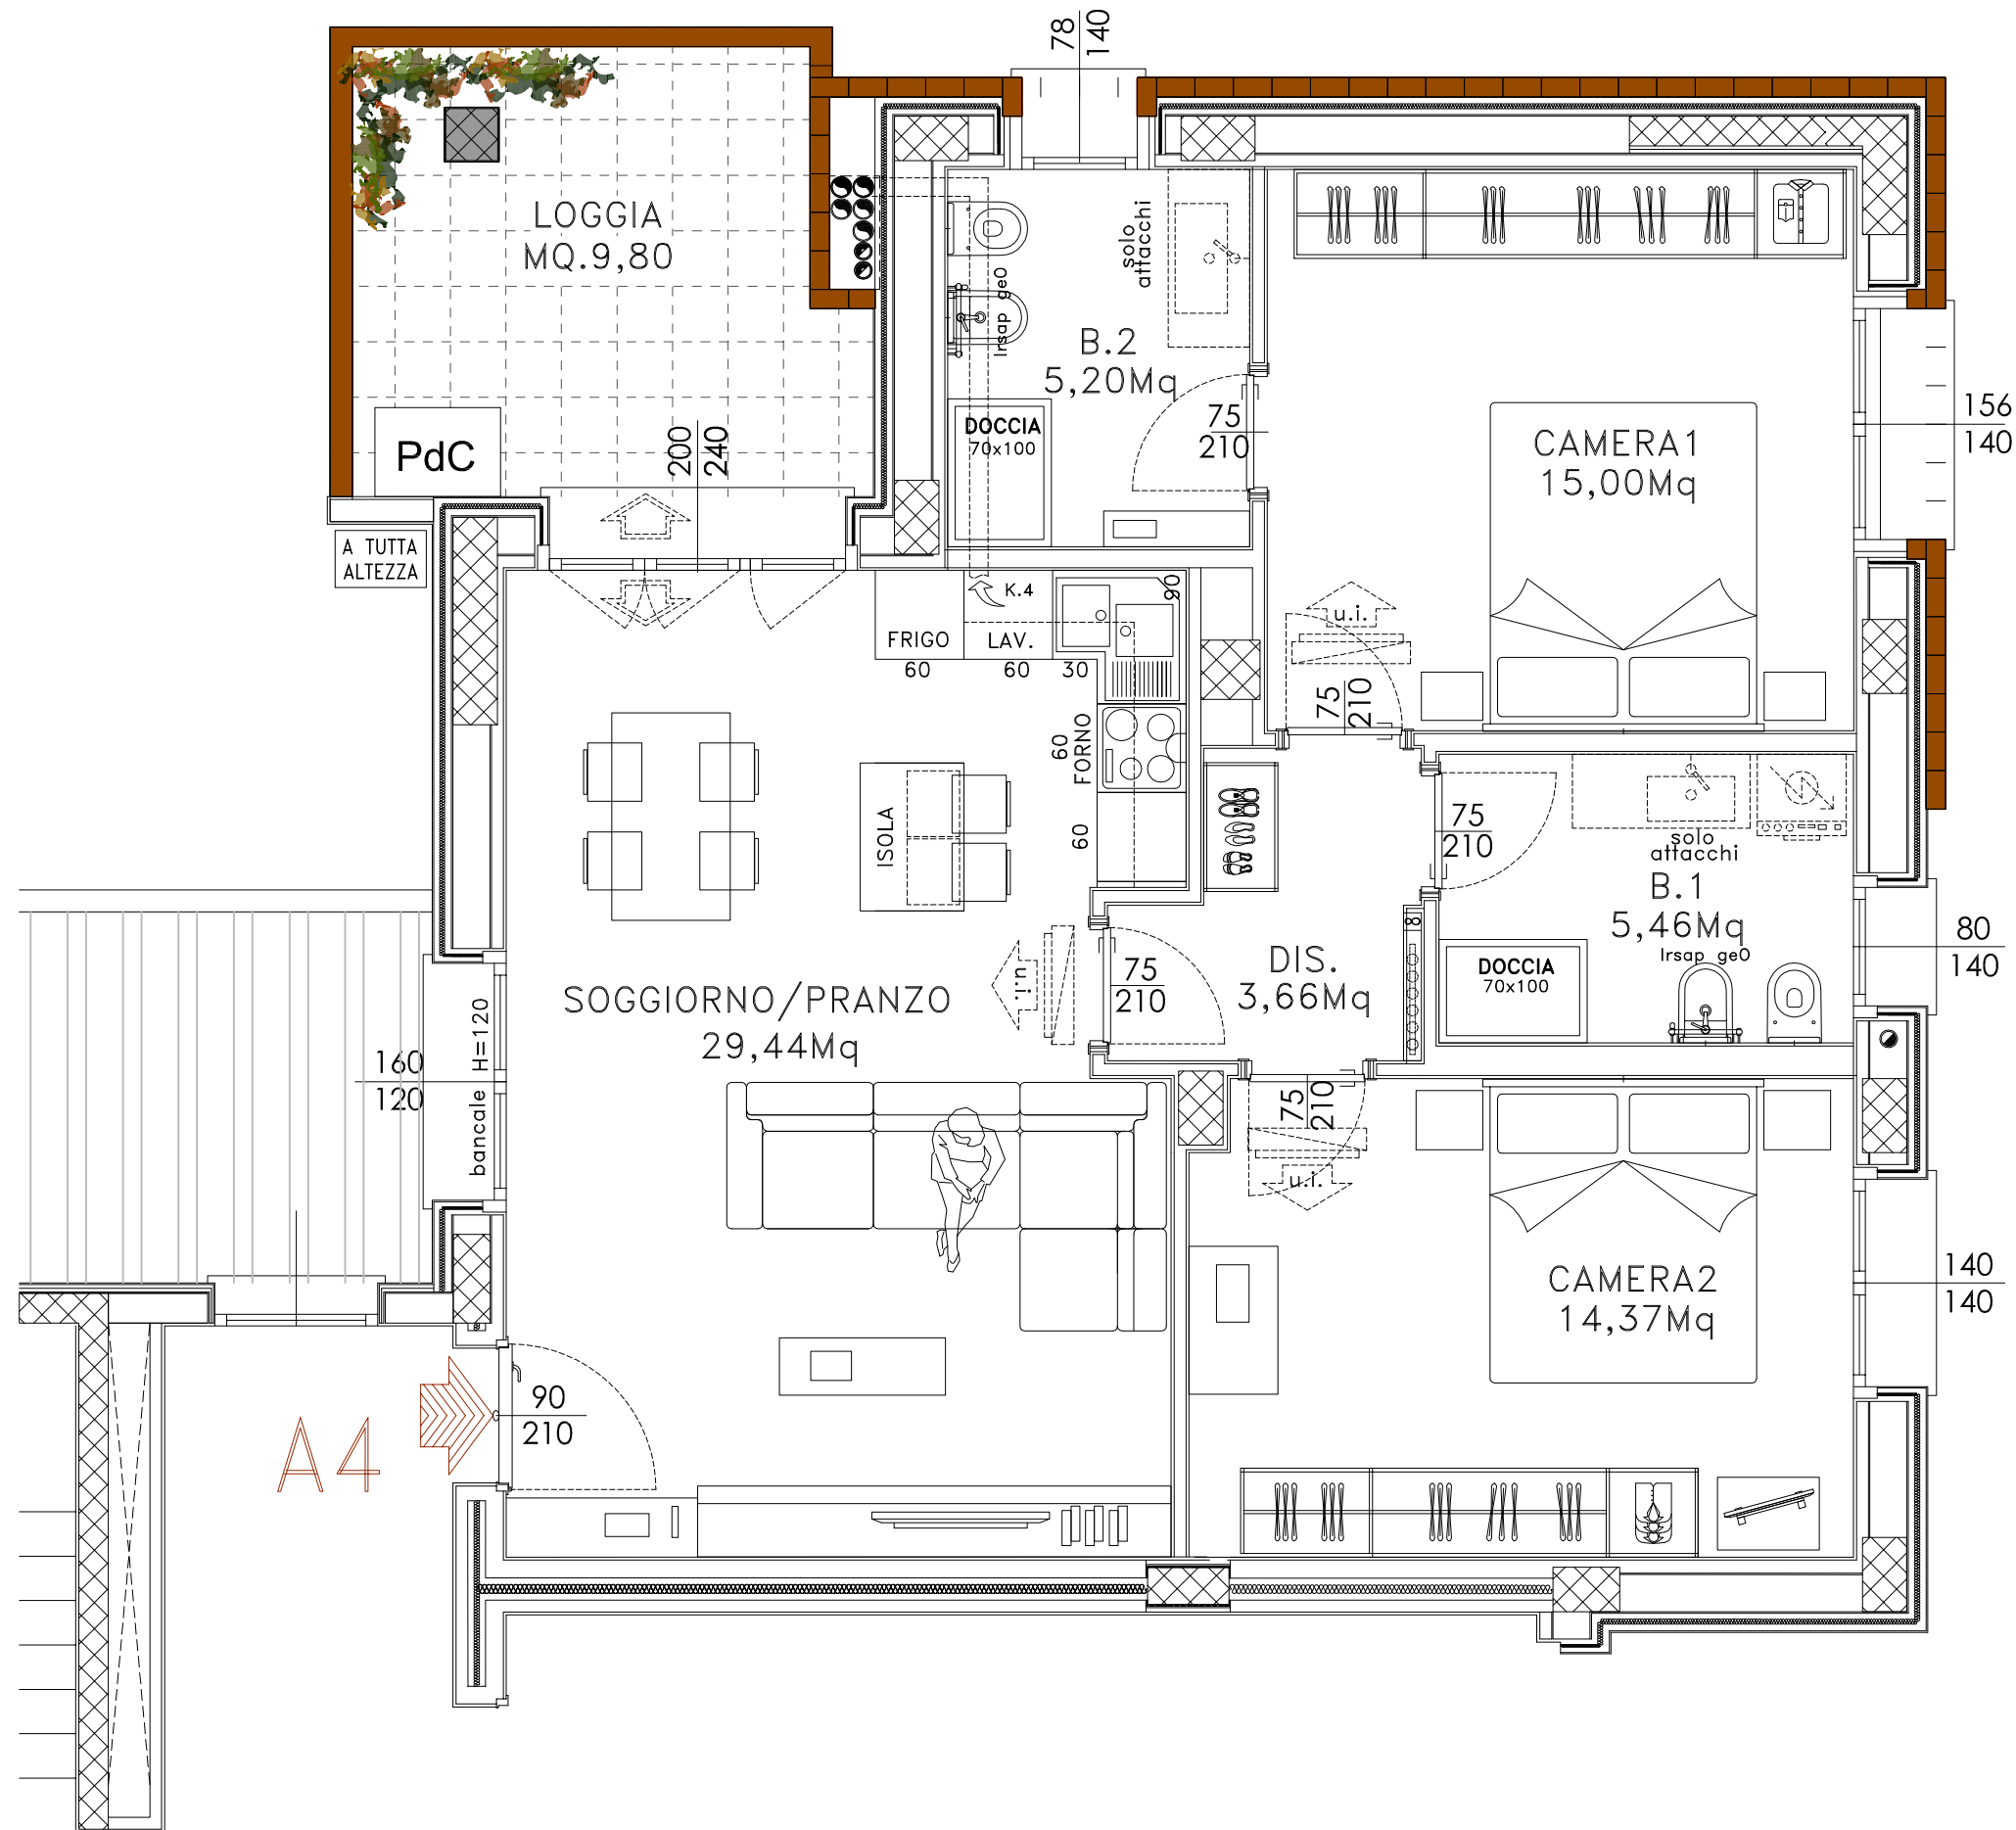

COMUNE DI GRANAROLO DELL'EMILIA (BO)
 -EDIFICIO SF07- VIA DELLA SOLIDARIETA'
 -PIANO PRIMO-

SF07 - APPARTAMENTO 7-A4

Sup. Utile Appartamento 73,13 circa

Le superfici rappresentate sono puramente indicative. Futura Costruzioni s.r.l. si riserva la facoltà di apportare in fase esecutiva piccole variazioni dovute a tolleranze pari al +/- 2% ed al dimensionamento di strutture portanti (pilastri), cavedi tecnici e/o condotti.