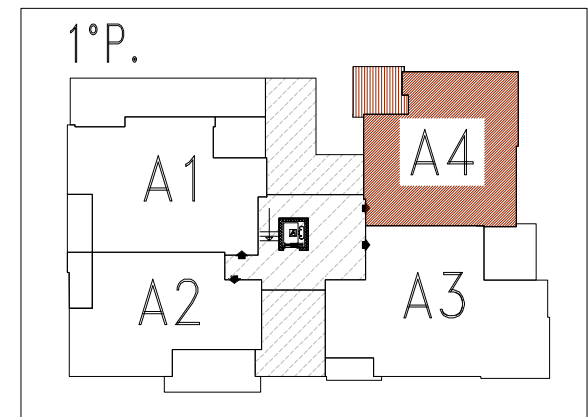

COMUNE DI GRANAROLO DELL'EMILIA (BO)
 -EDIFICIO SF07- VIA DELLA SOLIDARIETA'
 -PIANO PRIMO-

SF07 - APPARTAMENTO 7-A4

Sup. Utile Appartamento 73,13 circa

Le superfici rappresentate sono puramente indicative. Futura Costruzioni s.r.l. si riserva la facoltà di apportare in fase esecutiva piccole variazioni dovute a tolleranze pari al +/- 2% ed al dimensionamento di strutture portanti (pilastri), cavedi tecnici e/o condotti.