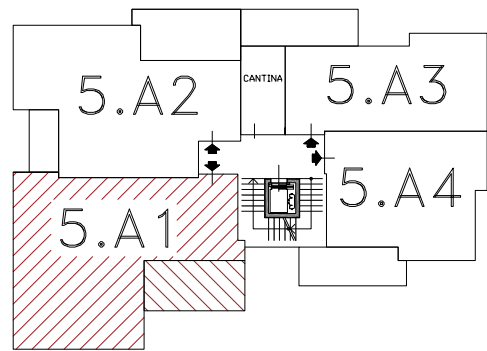

P.1°

COMUNE DI CASTENASO (BO)
FRULLO NORD-EDIFICIO LOTTO 5
Via Giacomo Bulgarelli, n.10
-PIANO PRIMO-

EDIFICIO L.5 -APP.5.A1

S.U. APPARTAMENTO = 72,22MQ circa

futura
costruzioni s.r.l.

Conforme a
Richiesta PdC
del 29/03/2022

Le superfici rappresentate sono puramente indicative.
Futura Costruzioni s.r.l. si riserva la facoltà di apportare in fase
esecutiva piccole variazioni dovute a tolleranze pari al +/- 2% ed al
dimensionamento di strutture portanti (pilastri),
cavedi tecnici e/o condotti.
Le immagini sono fornite al solo scopo illustrativo
e non costituiscono elemento contrattuale.