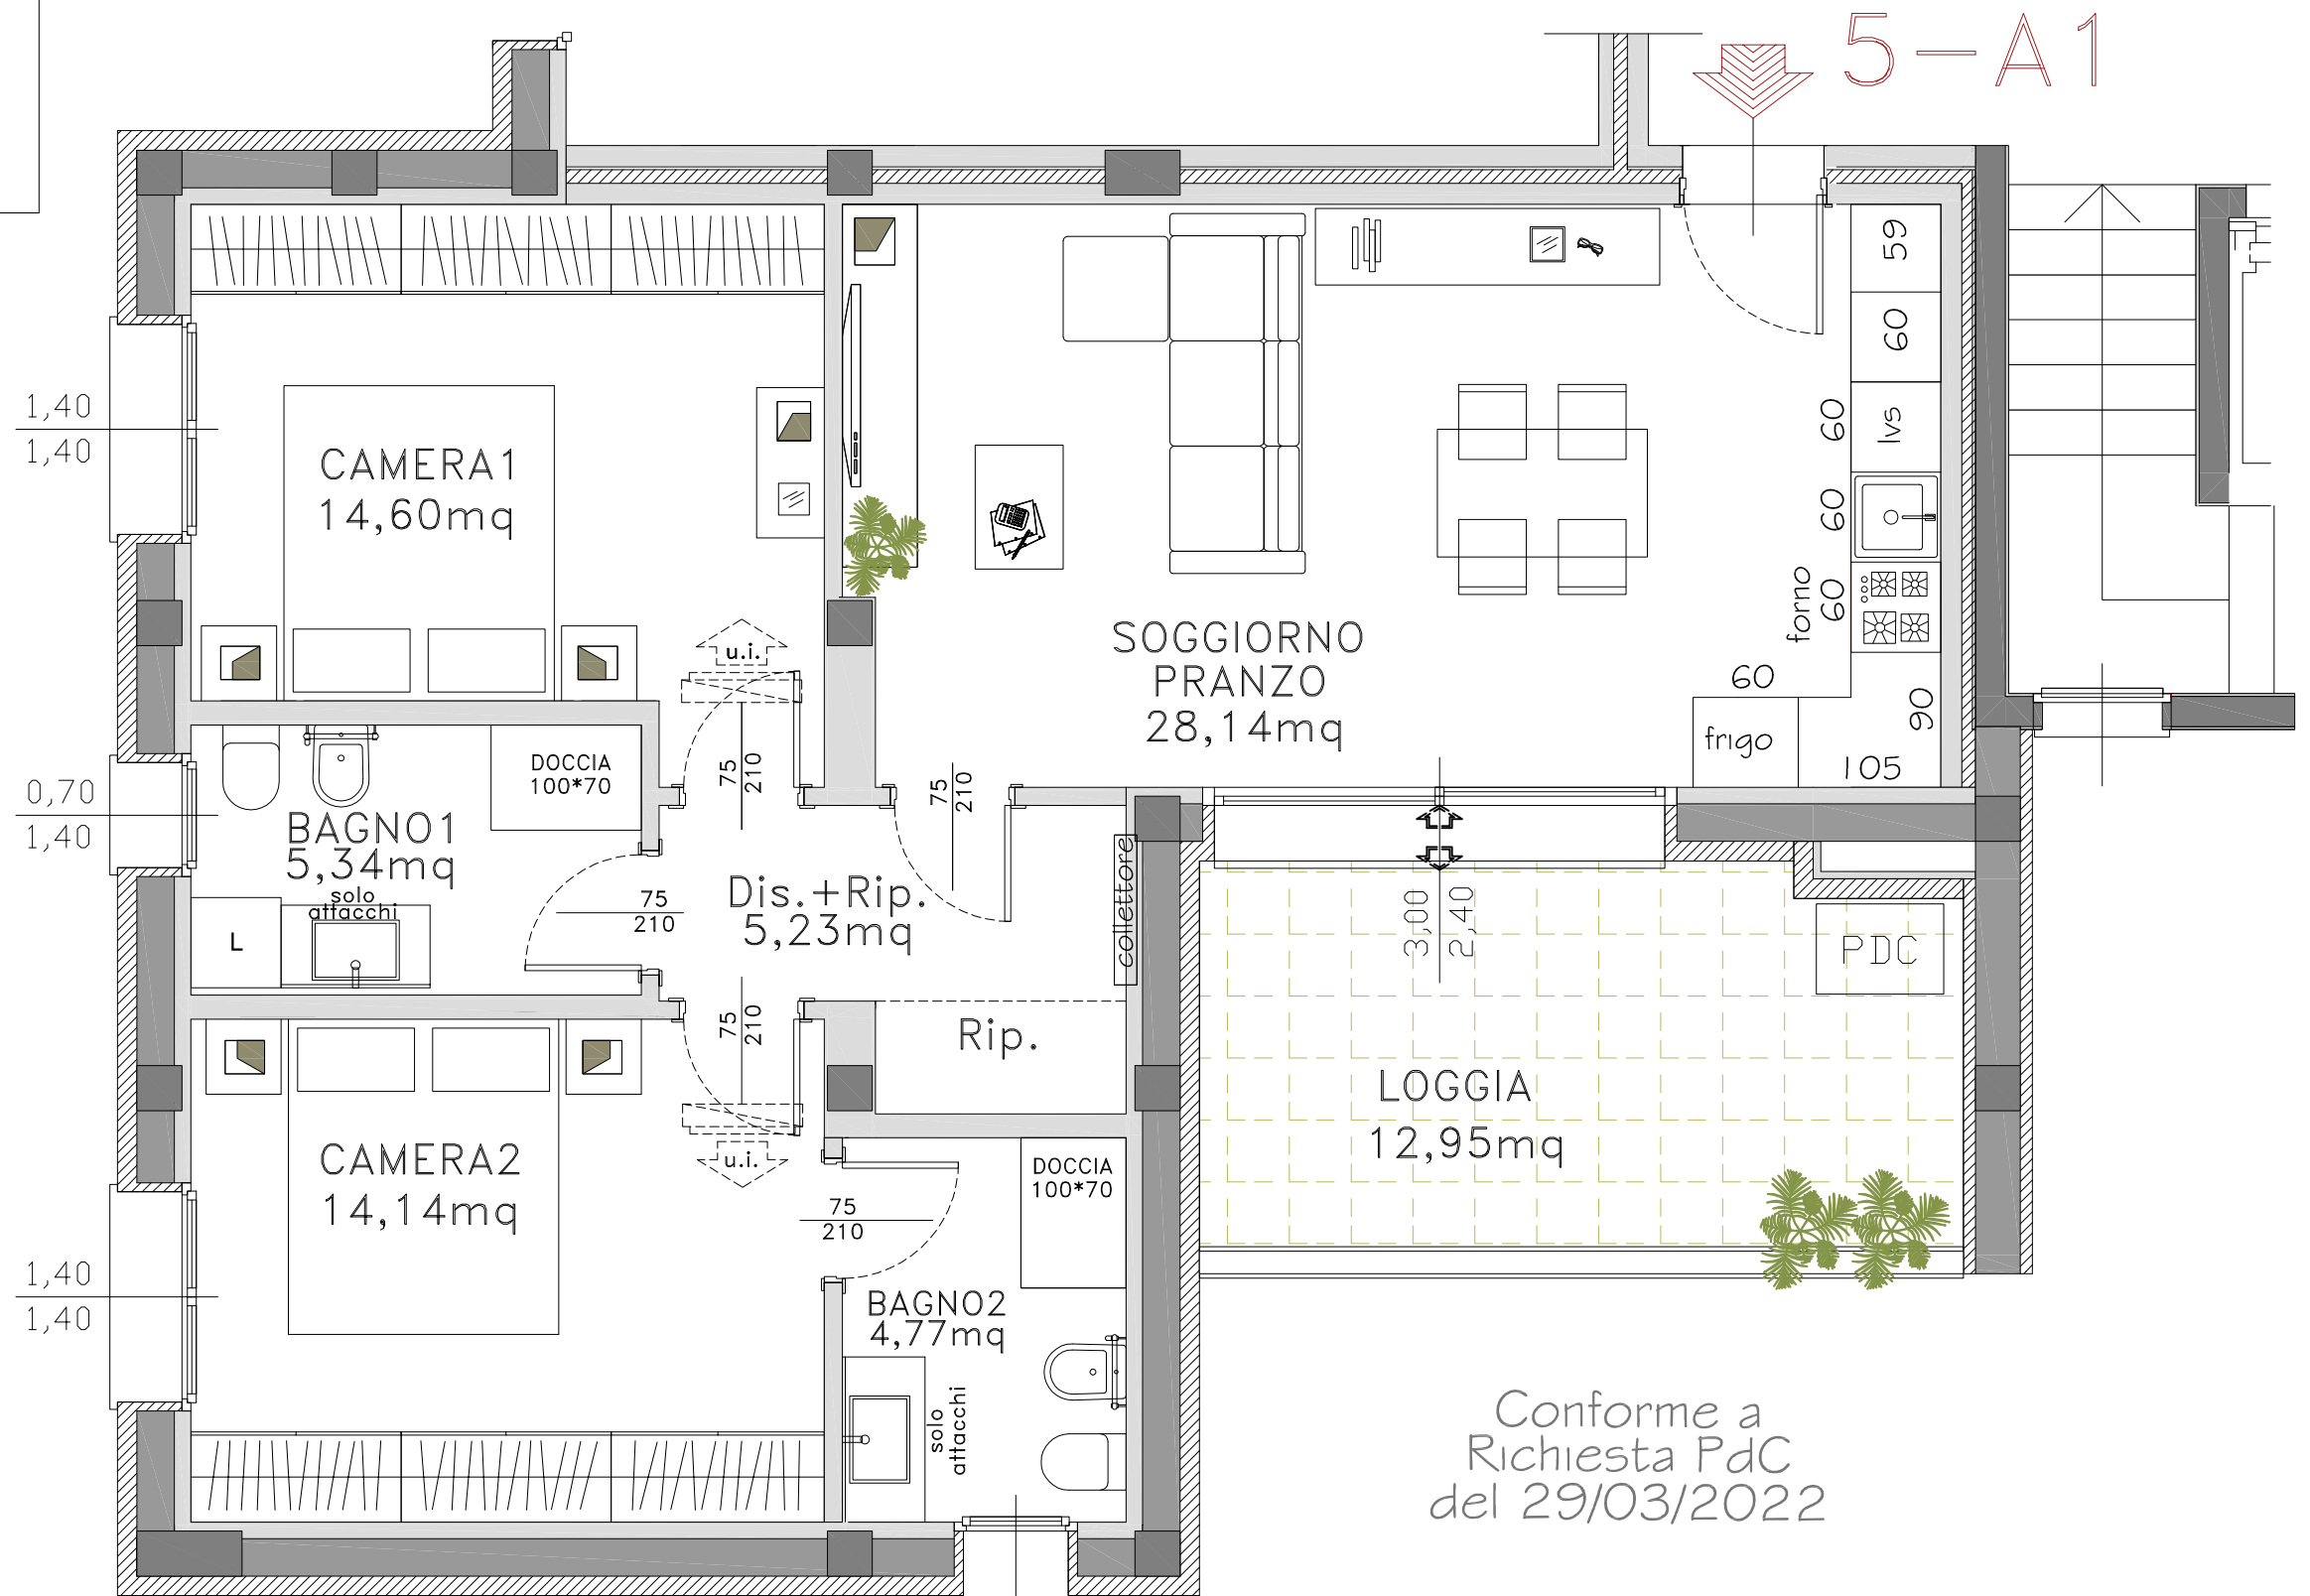

P.1°

COMUNE DI CASTENASO (BO)
FRULLO NORD-EDIFICIO LOTTO 5
Via Giacomo Bulgarelli, n.10
-PIANO PRIMO-

EDIFICIO L.5 -APP.5.A1

S.U. APPARTAMENTO = 72,22MQ circa

futura
costruzioni s.r.l.

Conforme a
Richiesta PdC
del 29/03/2022

Le superfici rappresentate sono puramente indicative.
Futura Costruzioni s.r.l. si riserva la facoltà di apportare in fase
esecutiva piccole variazioni dovute a tolleranze pari al +/- 2% ed al
dimensionamento di strutture portanti (pilastri),
cavedi tecnici e/o condotti.
Le immagini sono fornite al solo scopo illustrativo
e non costituiscono elemento contrattuale.