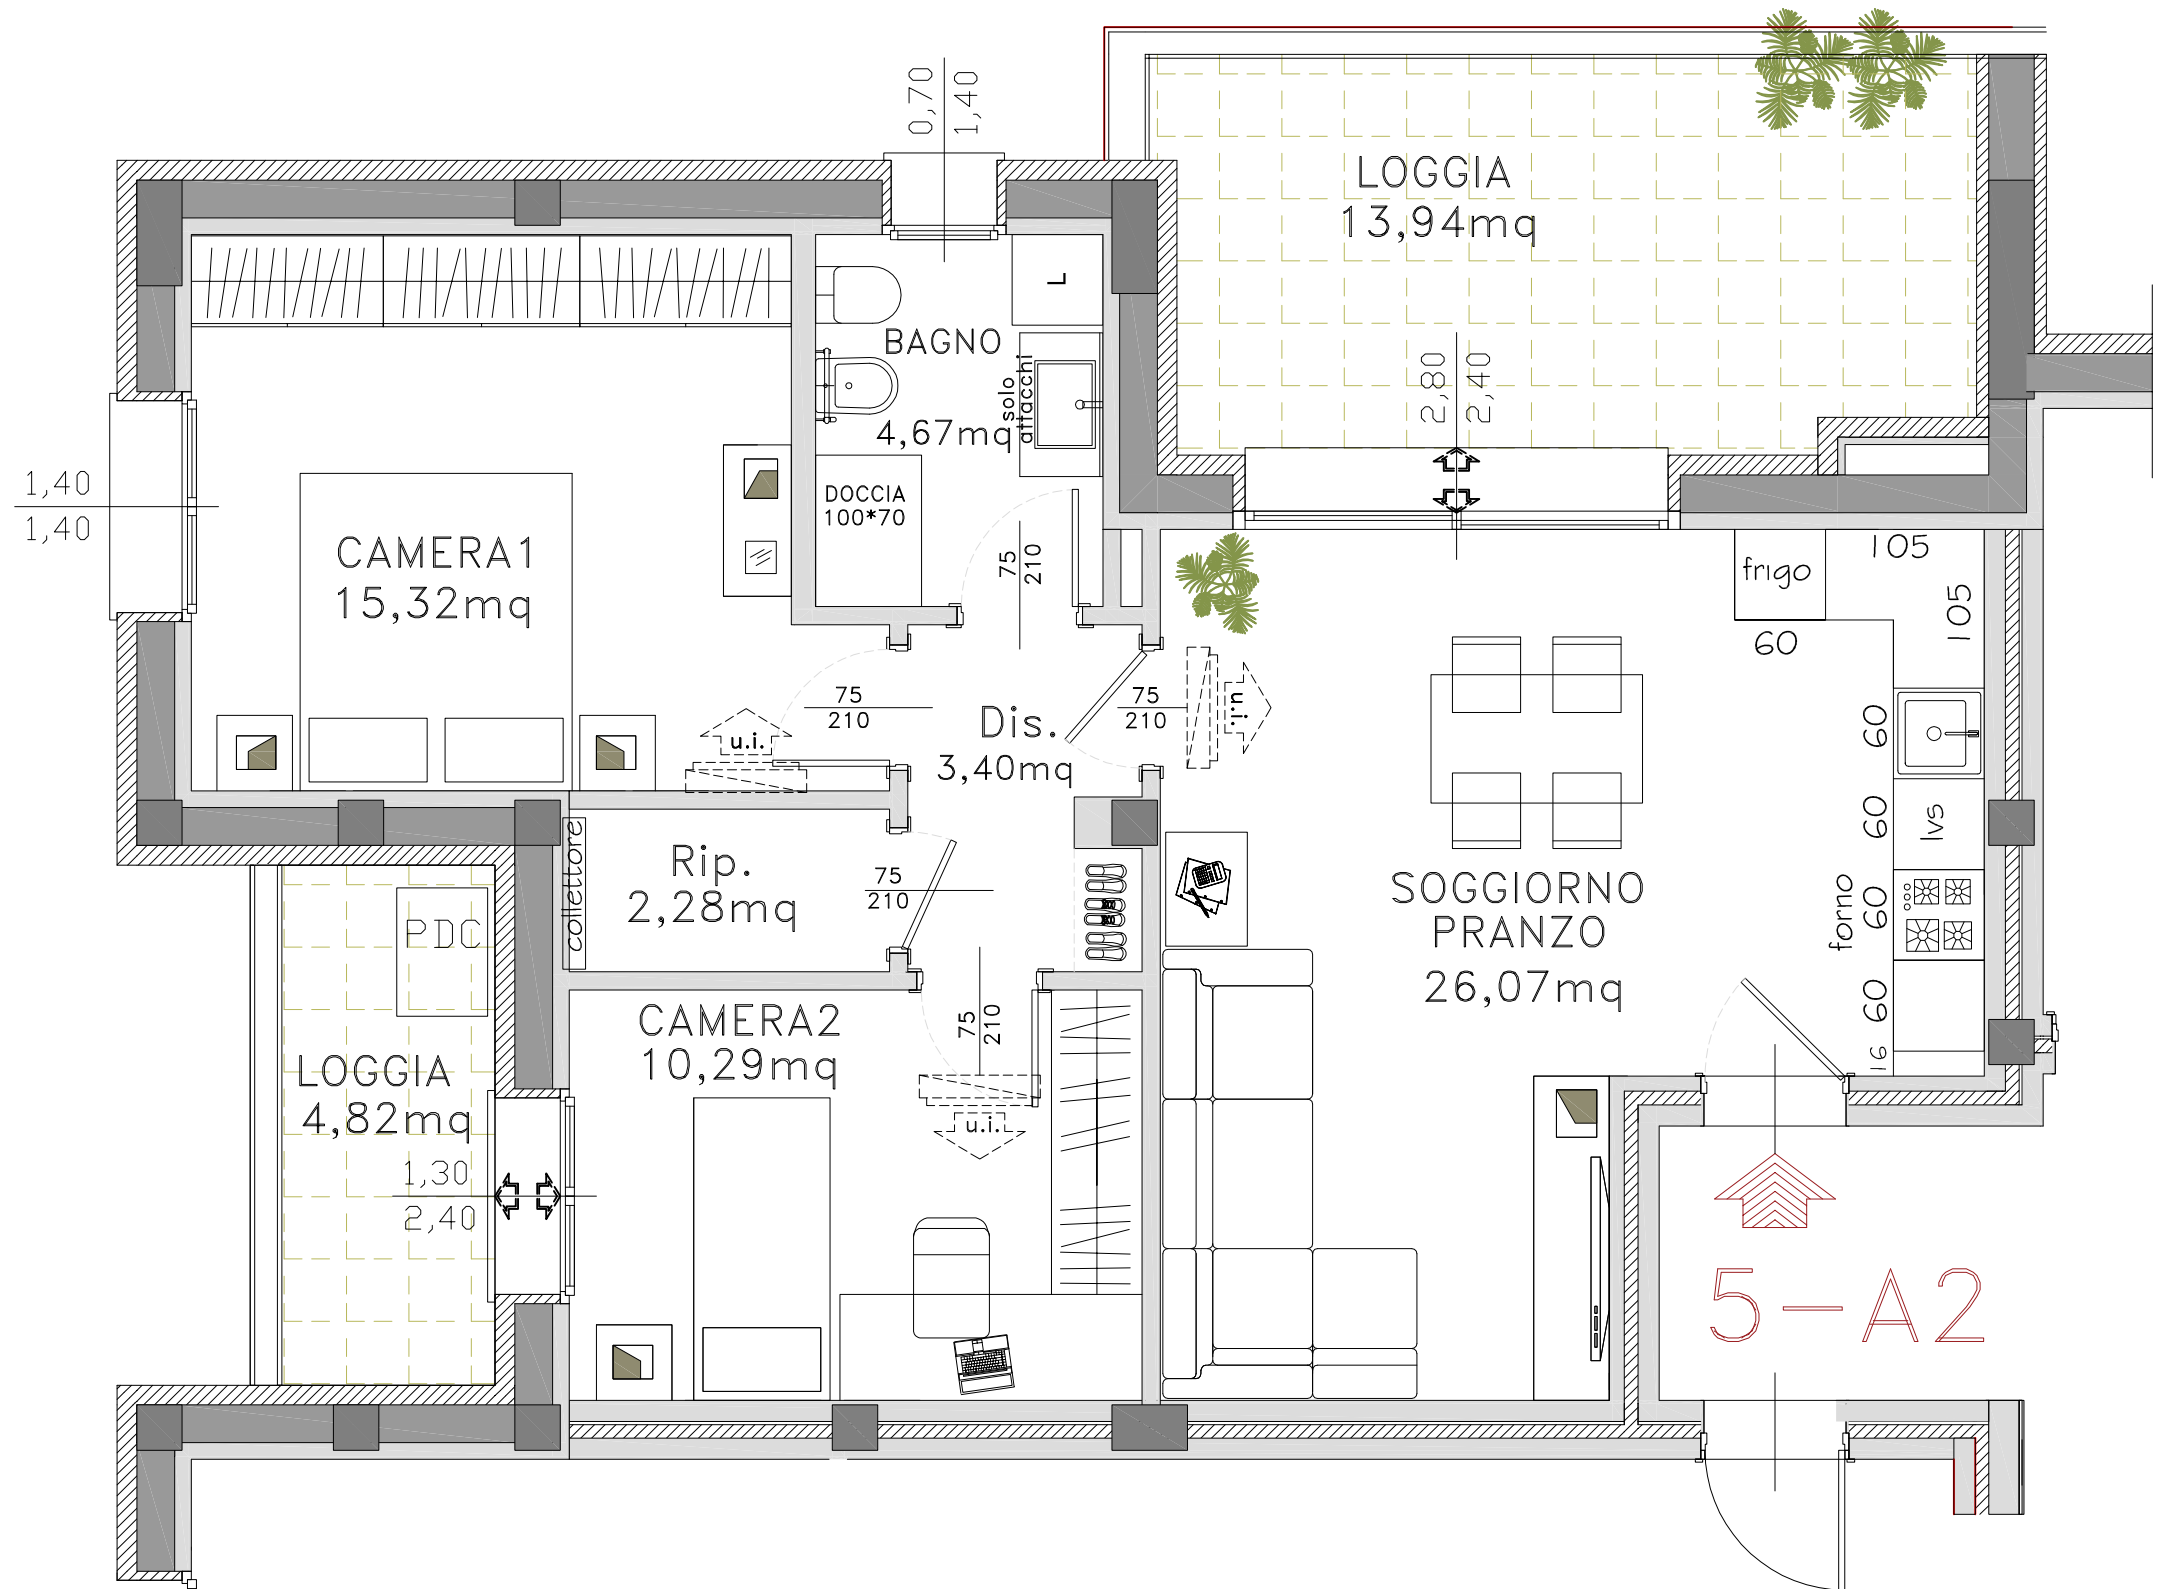

P.1°

COMUNE DI CASTENASO (BO)
 FRULLO NORD-EDIFICIO LOTTO 5
 Via Giacomo Bulgarelli, n.10
 -PIANO PRIMO-

EDIFICIO L.5 -APP.5.A2

S.U. APPARTAMENTO = 62,03MQ circa

Conforme a
 Richiesta PdC
 del 29/03/2022

futura
 costruzioni s.r.l.

Le superfici rappresentate sono puramente indicative.
 Futura Costruzioni s.r.l. si riserva la facoltà di apportare in fase
 esecutiva piccole variazioni dovute a tolleranze pari al +/- 2% ed al
 dimensionamento di strutture portanti (pilastri),
 cavedi tecnici e/o condotti.
 Le immagini sono fornite al solo scopo illustrativo
 e non costituiscono elemento contrattuale.