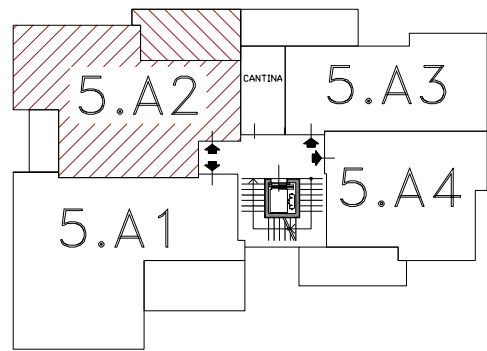

P.1°

COMUNE DI CASTENASO (BO)
 FRULLO NORD-EDIFICIO LOTTO 5
 Via Giacomo Bulgarelli, n.10
 -PIANO PRIMO-

EDIFICIO L.5 -APP.5.A2

S.U. APPARTAMENTO = 62,03MQ circa

Conforme a
 Richiesta PdC
 del 29/03/2022

futura
 costruzioni s.r.l.

Le superfici rappresentate sono puramente indicative.
 Futura Costruzioni s.r.l. si riserva la facoltà di apportare in fase
 esecutiva piccole variazioni dovute a tolleranze pari al +/- 2% ed al
 dimensionamento di strutture portanti (pilastri),
 cavedi tecnici e/o condotti.
 Le immagini sono fornite al solo scopo illustrativo
 e non costituiscono elemento contrattuale.