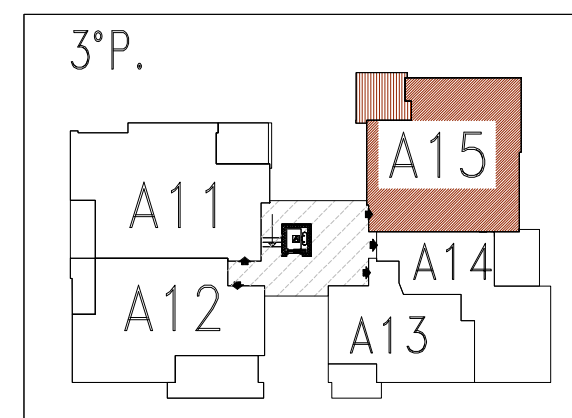

COMUNE DI GRANAROLO DELL'EMILIA (BO)
 -EDIFICIO SF07- VIA DELLA SOLIDARIETA'
 -PIANO TERZO-

SF07 - APPARTAMENTO 7-A15

Sup. Utile Appartamento 73,13 circa

Le superfici rappresentate sono puramente indicative. Futura Costruzioni s.r.l. si riserva la facoltà di apportare in fase esecutiva piccole variazioni dovute a tolleranze pari al +/- 2% ed al dimensionamento di strutture portanti (pilastri), cavedi tecnici e/o condotti.