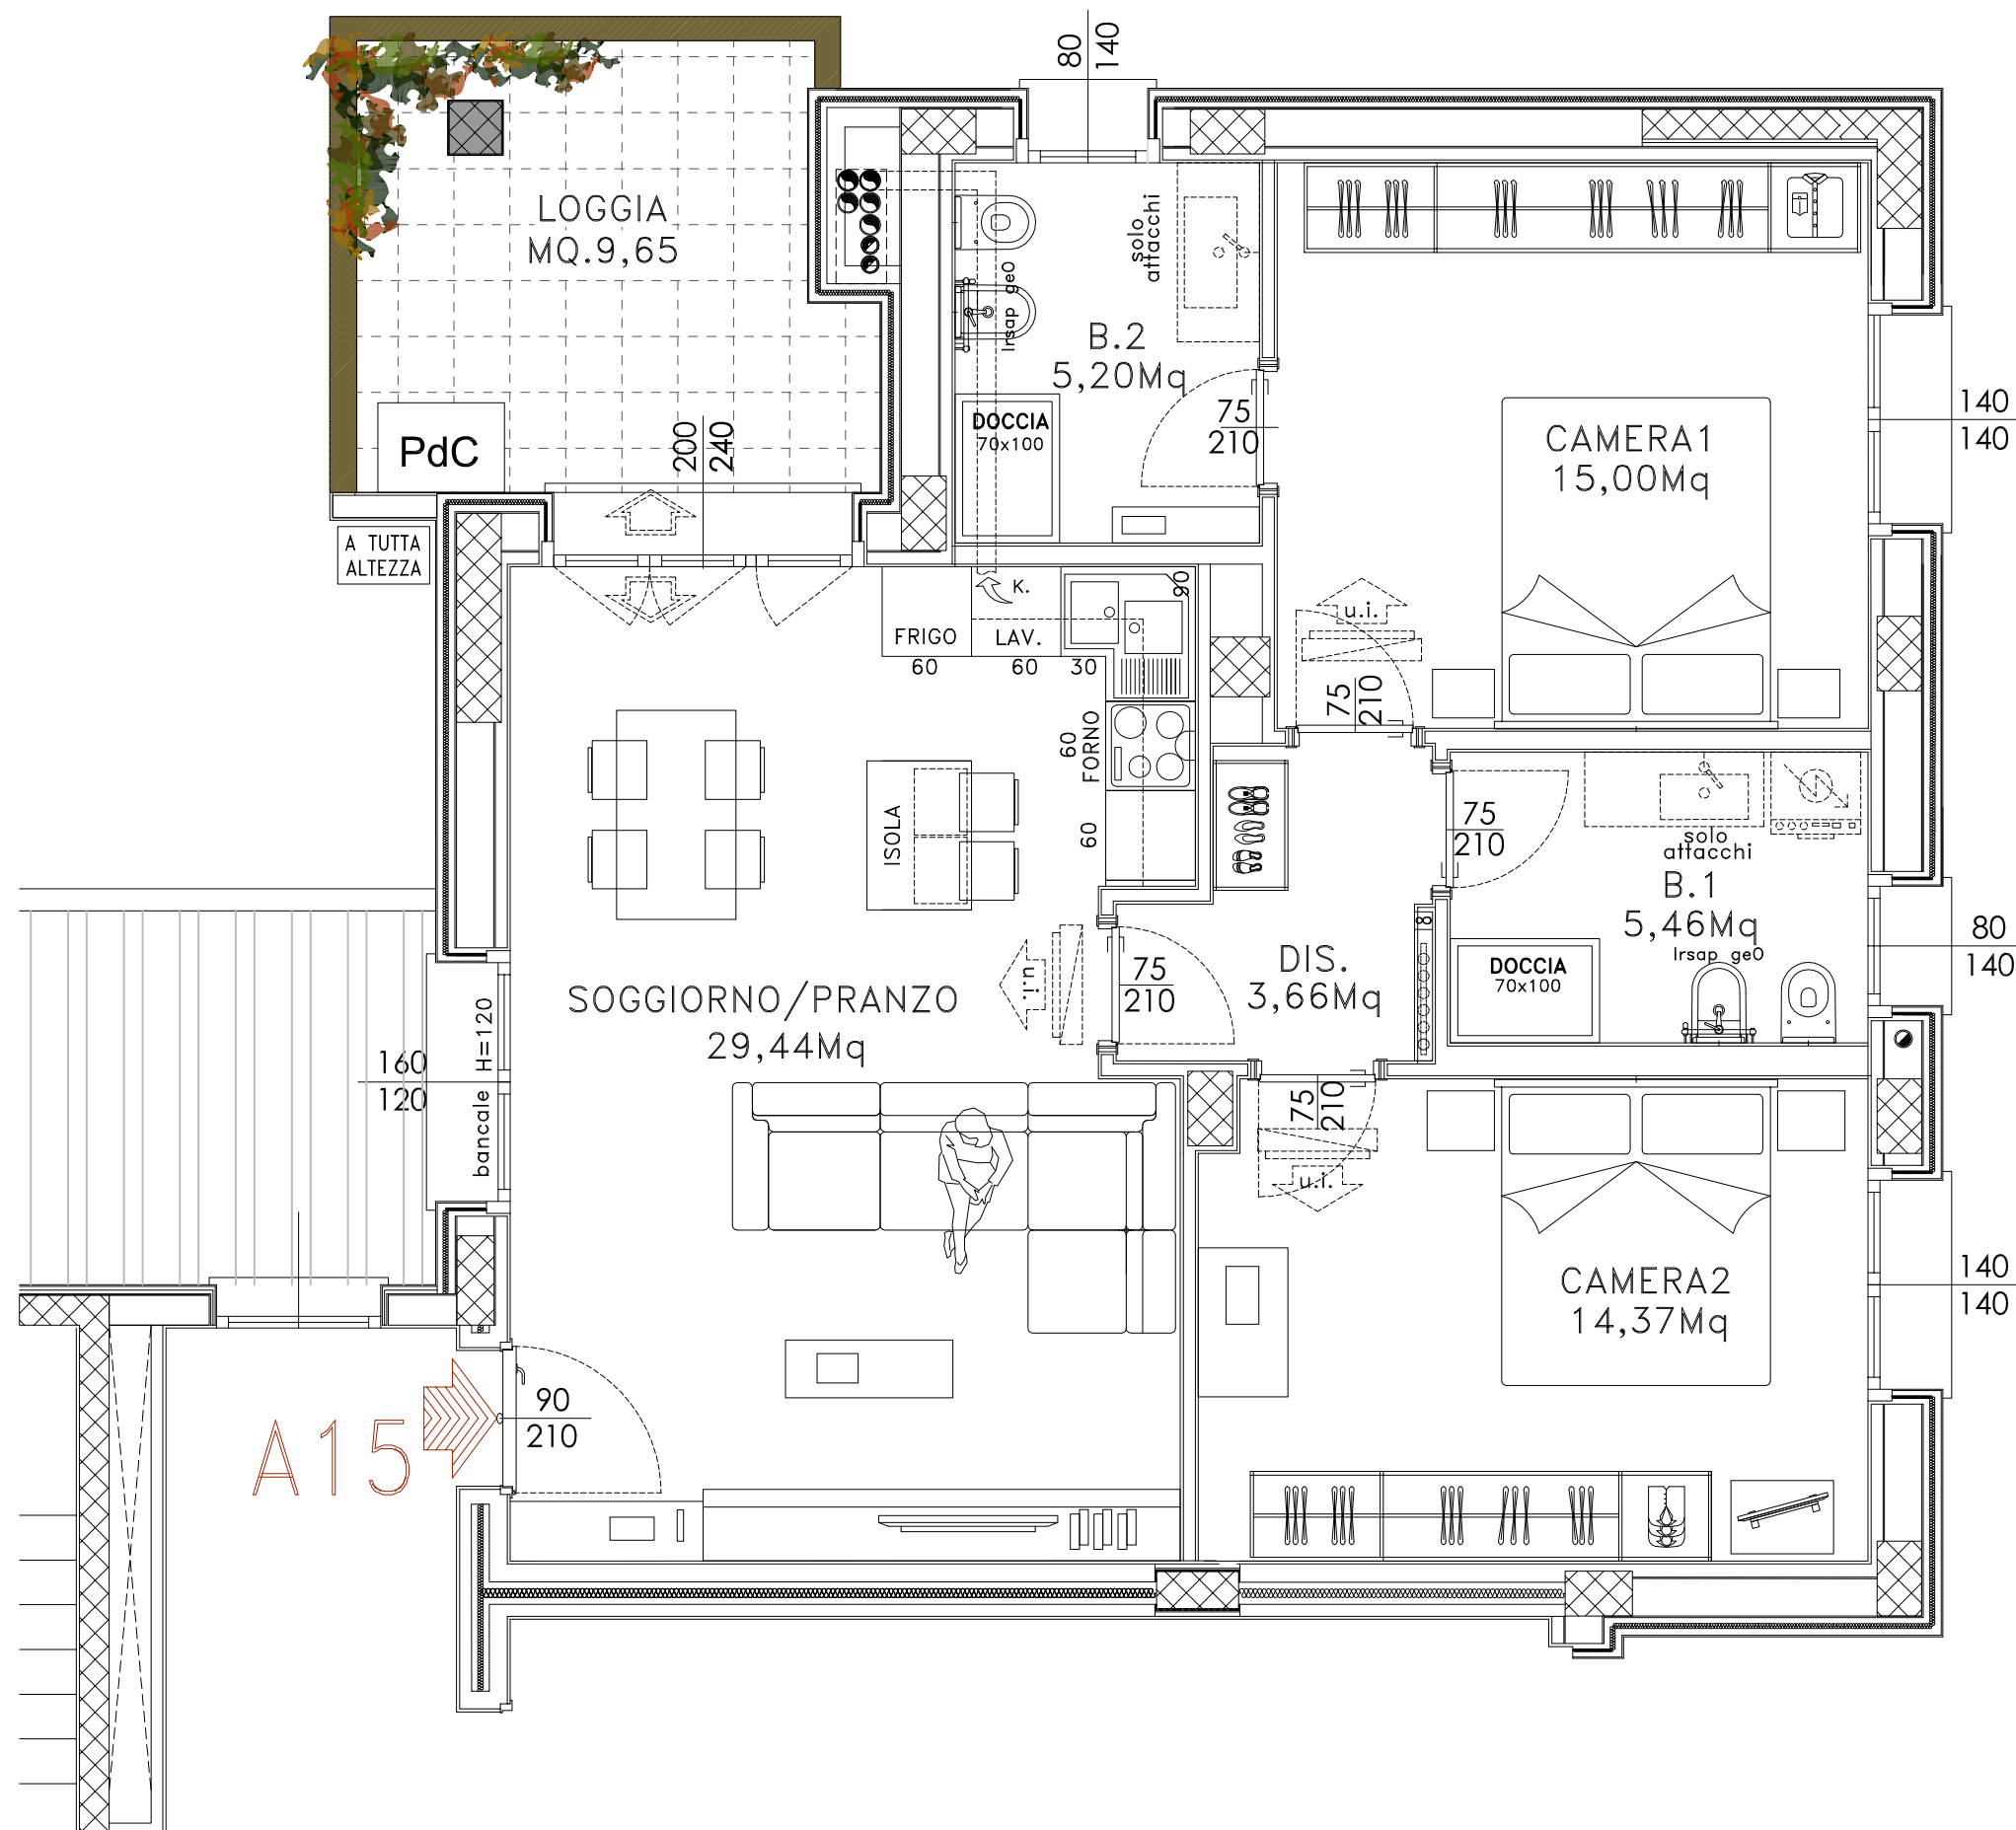

COMUNE DI GRANAROLO DELL'EMILIA (BO)
 -EDIFICIO SF07- VIA DELLA SOLIDARIETA'
 -PIANO TERZO-

SF07 - APPARTAMENTO 7-A15

Sup. Utile Appartamento 73,13 circa

Le superfici rappresentate sono puramente indicative. Futura Costruzioni s.r.l. si riserva la facoltà di apportare in fase esecutiva piccole variazioni dovute a tolleranze pari al +/- 2% ed al dimensionamento di strutture portanti (pilastri), cavedi tecnici e/o condotti.