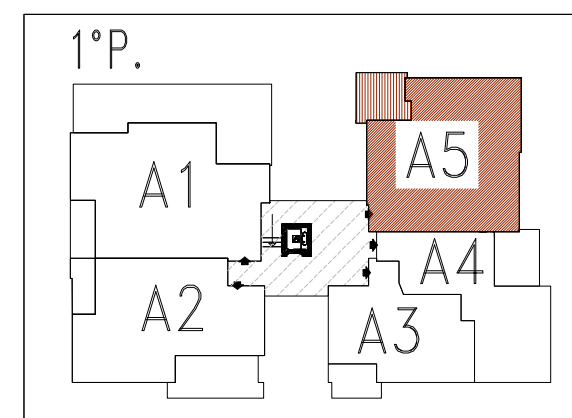

COMUNE DI GRANAROLO DELL'EMILIA (BO)  
 -EDIFICIO SF07- VIA DELLA SOLIDARIETA'  
 -PIANO PRIMO-

SF07 -APPARTAMENTO 7-A5

Sup. Utile Appartamento 73,13 circa

Le superfici rappresentate sono puramente indicative. Futura Costruzioni s.r.l. si riserva la facoltà di apportare in fase esecutiva piccole variazioni dovute a tolleranze pari al +/- 2% ed al dimensionamento di strutture portanti (pilastri), cavedi tecnici e/o condotti.