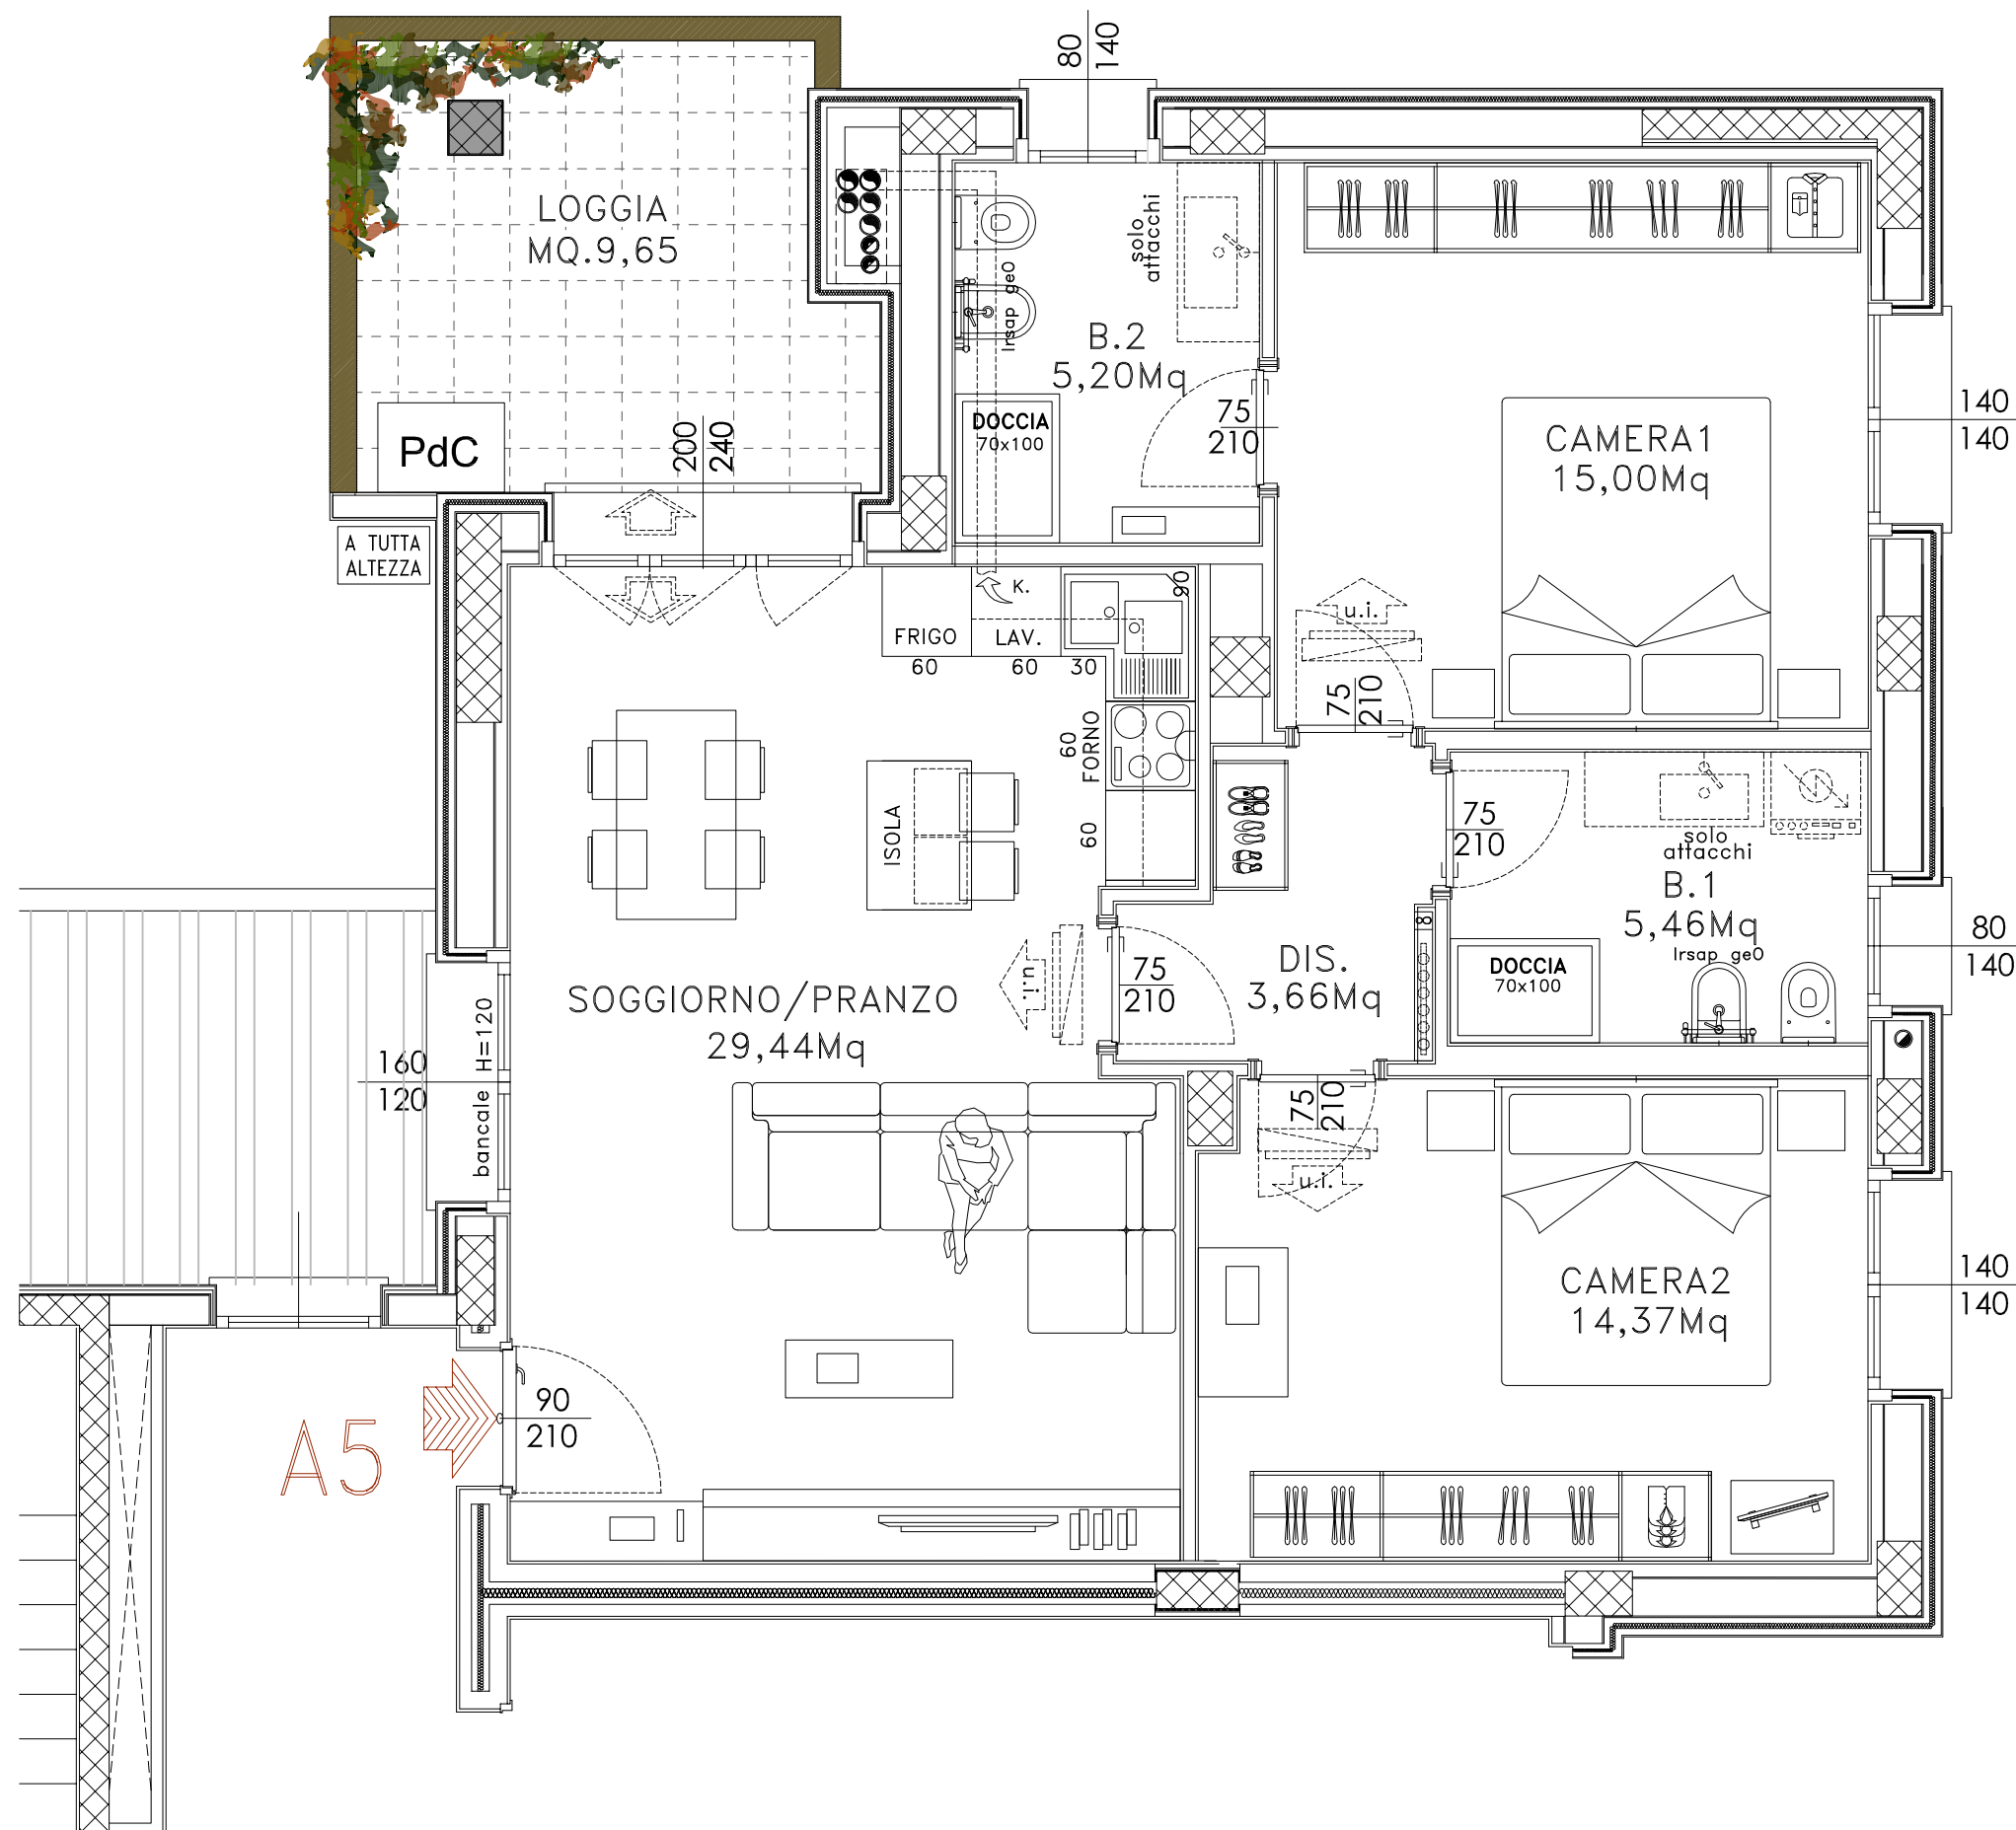

COMUNE DI GRANAROLO DELL'EMILIA (BO)  
 -EDIFICIO SF07- VIA DELLA SOLIDARIETA'  
 -PIANO PRIMO-

SF07 -APPARTAMENTO 7-A5

Sup. Utile Appartamento 73,13 circa

Le superfici rappresentate sono puramente indicative. Futura Costruzioni s.r.l. si riserva la facoltà di apportare in fase esecutiva piccole variazioni dovute a tolleranze pari al +/- 2% ed al dimensionamento di strutture portanti (pilastri), cavedi tecnici e/o condotti.