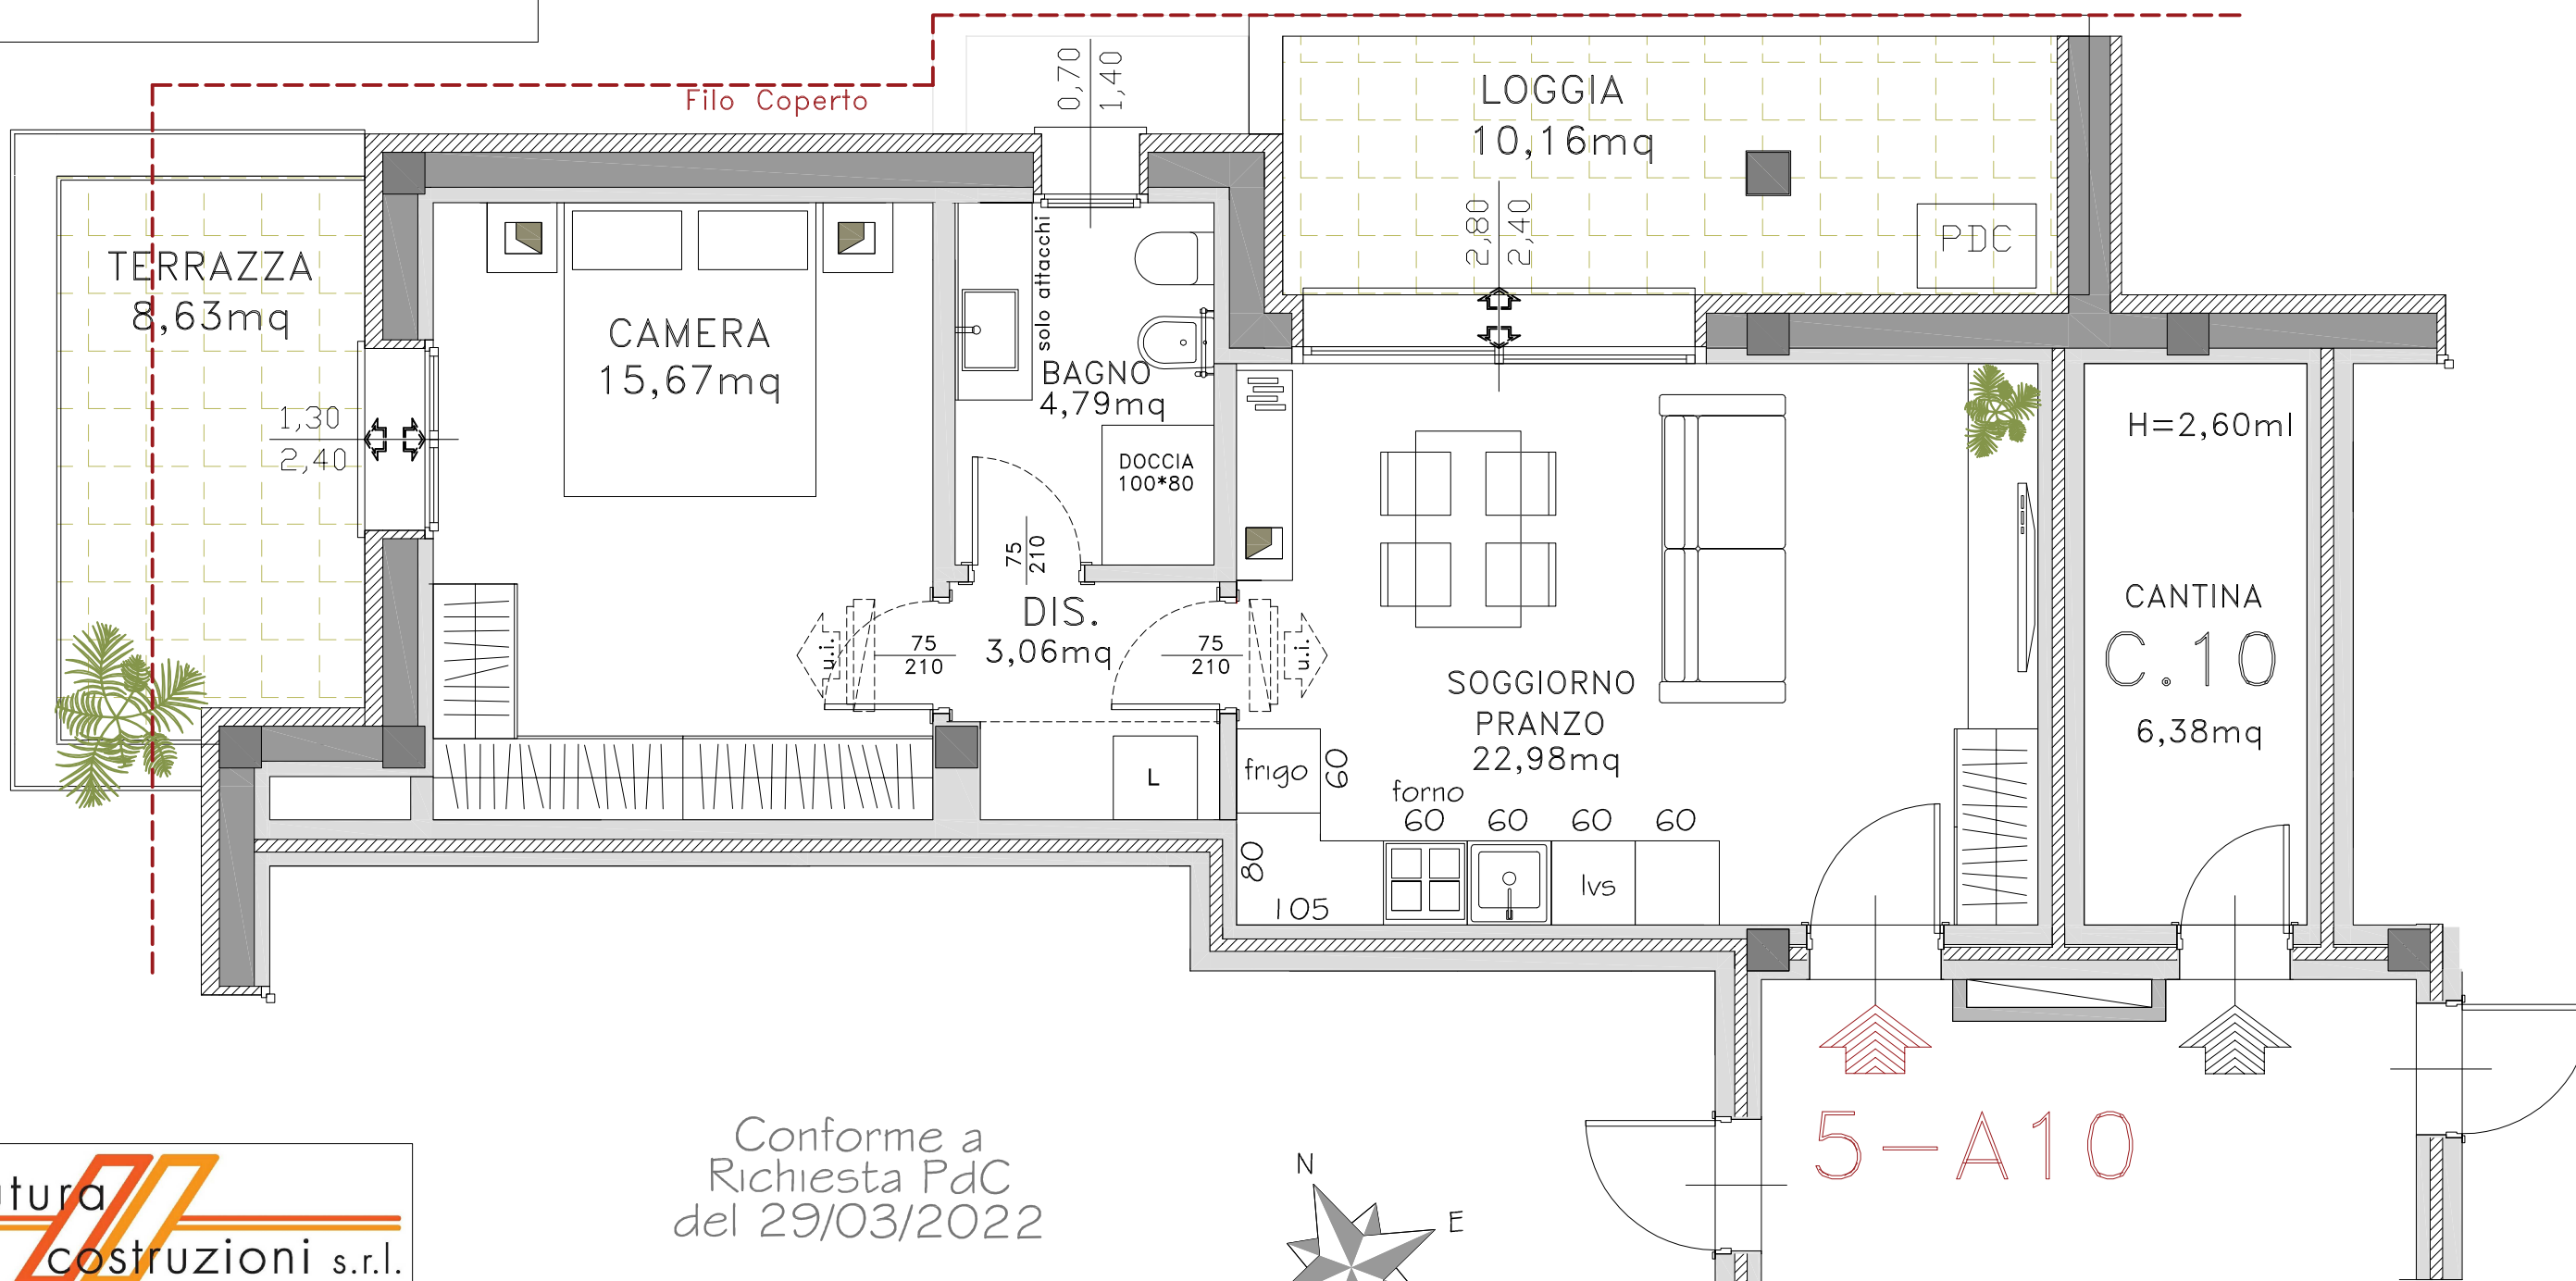

P.3°

COMUNE DI CASTENASO (BO)
FRULLO NORD-EDIFICIO LOTTO 5
Via Giacomo Bulgarelli, n.10
-PIANO 3°-ULTIMO-

EDIFICIO L.5 -APP.5.A10

S.U. APPARTAMENTO = 46,50MQ circa

Conforme a
Richiesta PdC
del 29/03/2022

Le superfici rappresentate sono puramente indicative.
Futura Costruzioni s.r.l. si riserva la facoltà di apportare in fase
esecutiva piccole variazioni dovute a tolleranze pari al +/- 2% ed al
dimensionamento di strutture portanti (pilastri),
cavedi tecnici e/o condotti.
Le immagini sono fornite al solo scopo illustrativo
e non costituiscono elemento contrattuale.