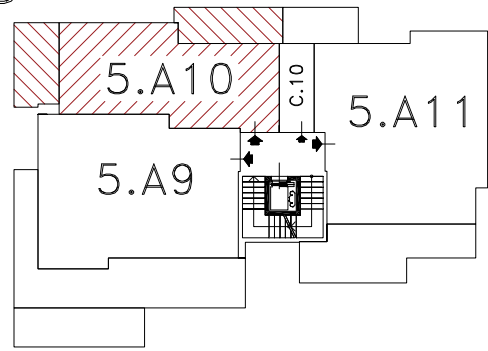

P.3°

COMUNE DI CASTENASO (BO)
FRULLO NORD-EDIFICIO LOTTO 5
Via Giacomo Bulgarelli, n.10
-PIANO 3°-ULTIMO-

EDIFICIO L.5 -APP.5.A10

S.U. APPARTAMENTO = 46,50MQ circa

Conforme a
Richiesta PdC
del 29/03/2022

Le superfici rappresentate sono puramente indicative.
Futura Costruzioni s.r.l. si riserva la facoltà di apportare in fase
esecutiva piccole variazioni dovute a tolleranze pari al +/- 2% ed al
dimensionamento di strutture portanti (pilastri),
cavedi tecnici e/o condotti.
Le immagini sono fornite al solo scopo illustrativo
e non costituiscono elemento contrattuale.