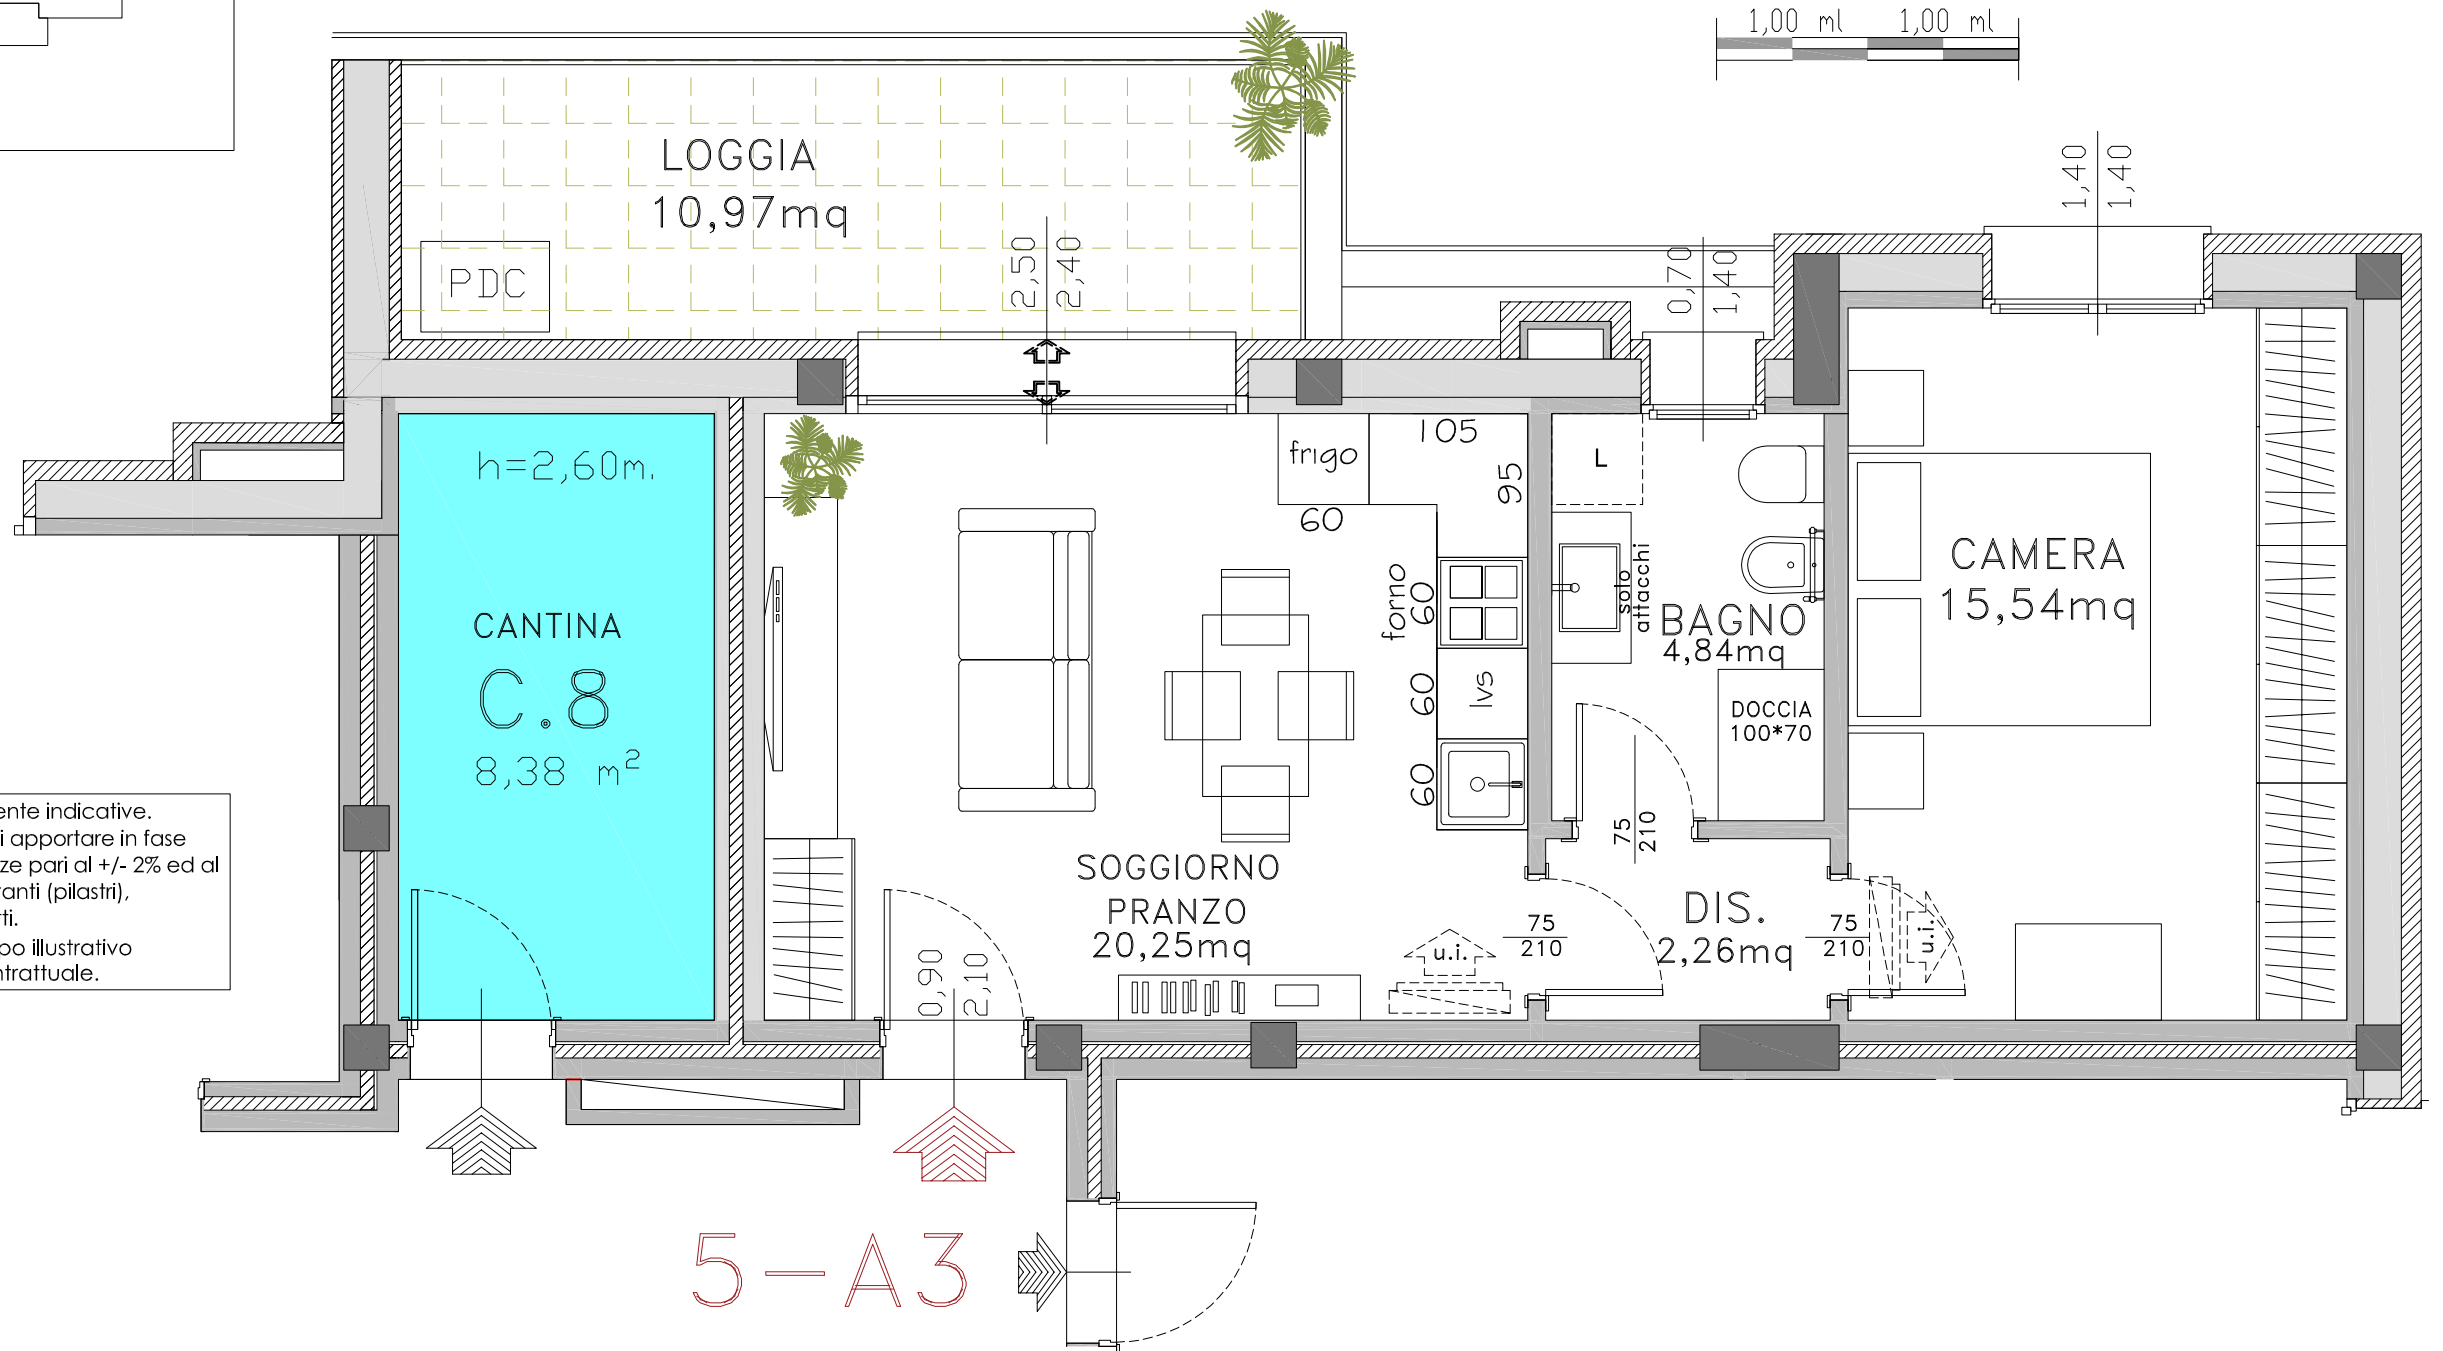

P.1°

COMUNE DI CASTENASO (BO)  
FRULLO NORD-EDIFICIO LOTTO 5  
Via Giacomo Bulgarelli, n.10  
-PIANO PRIMO-

EDIFICIO L.5 -APP.5.A3

S.U. APPARTAMENTO = 42,89MQ circa

CON ADIACENTE CANTINA C.8 AL PIANO

Le superfici rappresentate sono puramente indicative.  
Futura Costruzioni s.r.l. si riserva la facoltà di apportare in fase esecutiva piccole variazioni dovute a tolleranze pari al +/- 2% ed al dimensionamento di strutture portanti (pilastri), cavedi tecnici e/o condotti.  
Le immagini sono fornite al solo scopo illustrativo e non costituiscono elemento contrattuale.