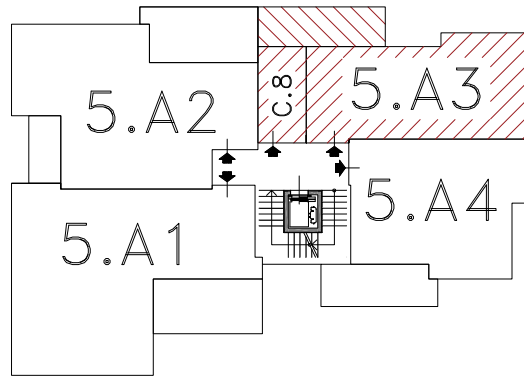

P.1°

COMUNE DI CASTENASO (BO)  
FRULLO NORD-EDIFICIO LOTTO 5  
Via Giacomo Bulgarelli, n.10  
-PIANO PRIMO-

EDIFICIO L.5 -APP.5.A3

S.U. APPARTAMENTO = 42,89MQ circa

CON ADIACENTE CANTINA C.8 AL PIANO

Le superfici rappresentate sono puramente indicative.  
Futura Costruzioni s.r.l. si riserva la facoltà di apportare in fase esecutiva piccole variazioni dovute a tolleranze pari al +/- 2% ed al dimensionamento di strutture portanti (pilastri), cavedi tecnici e/o condotti.  
Le immagini sono fornite al solo scopo illustrativo e non costituiscono elemento contrattuale.