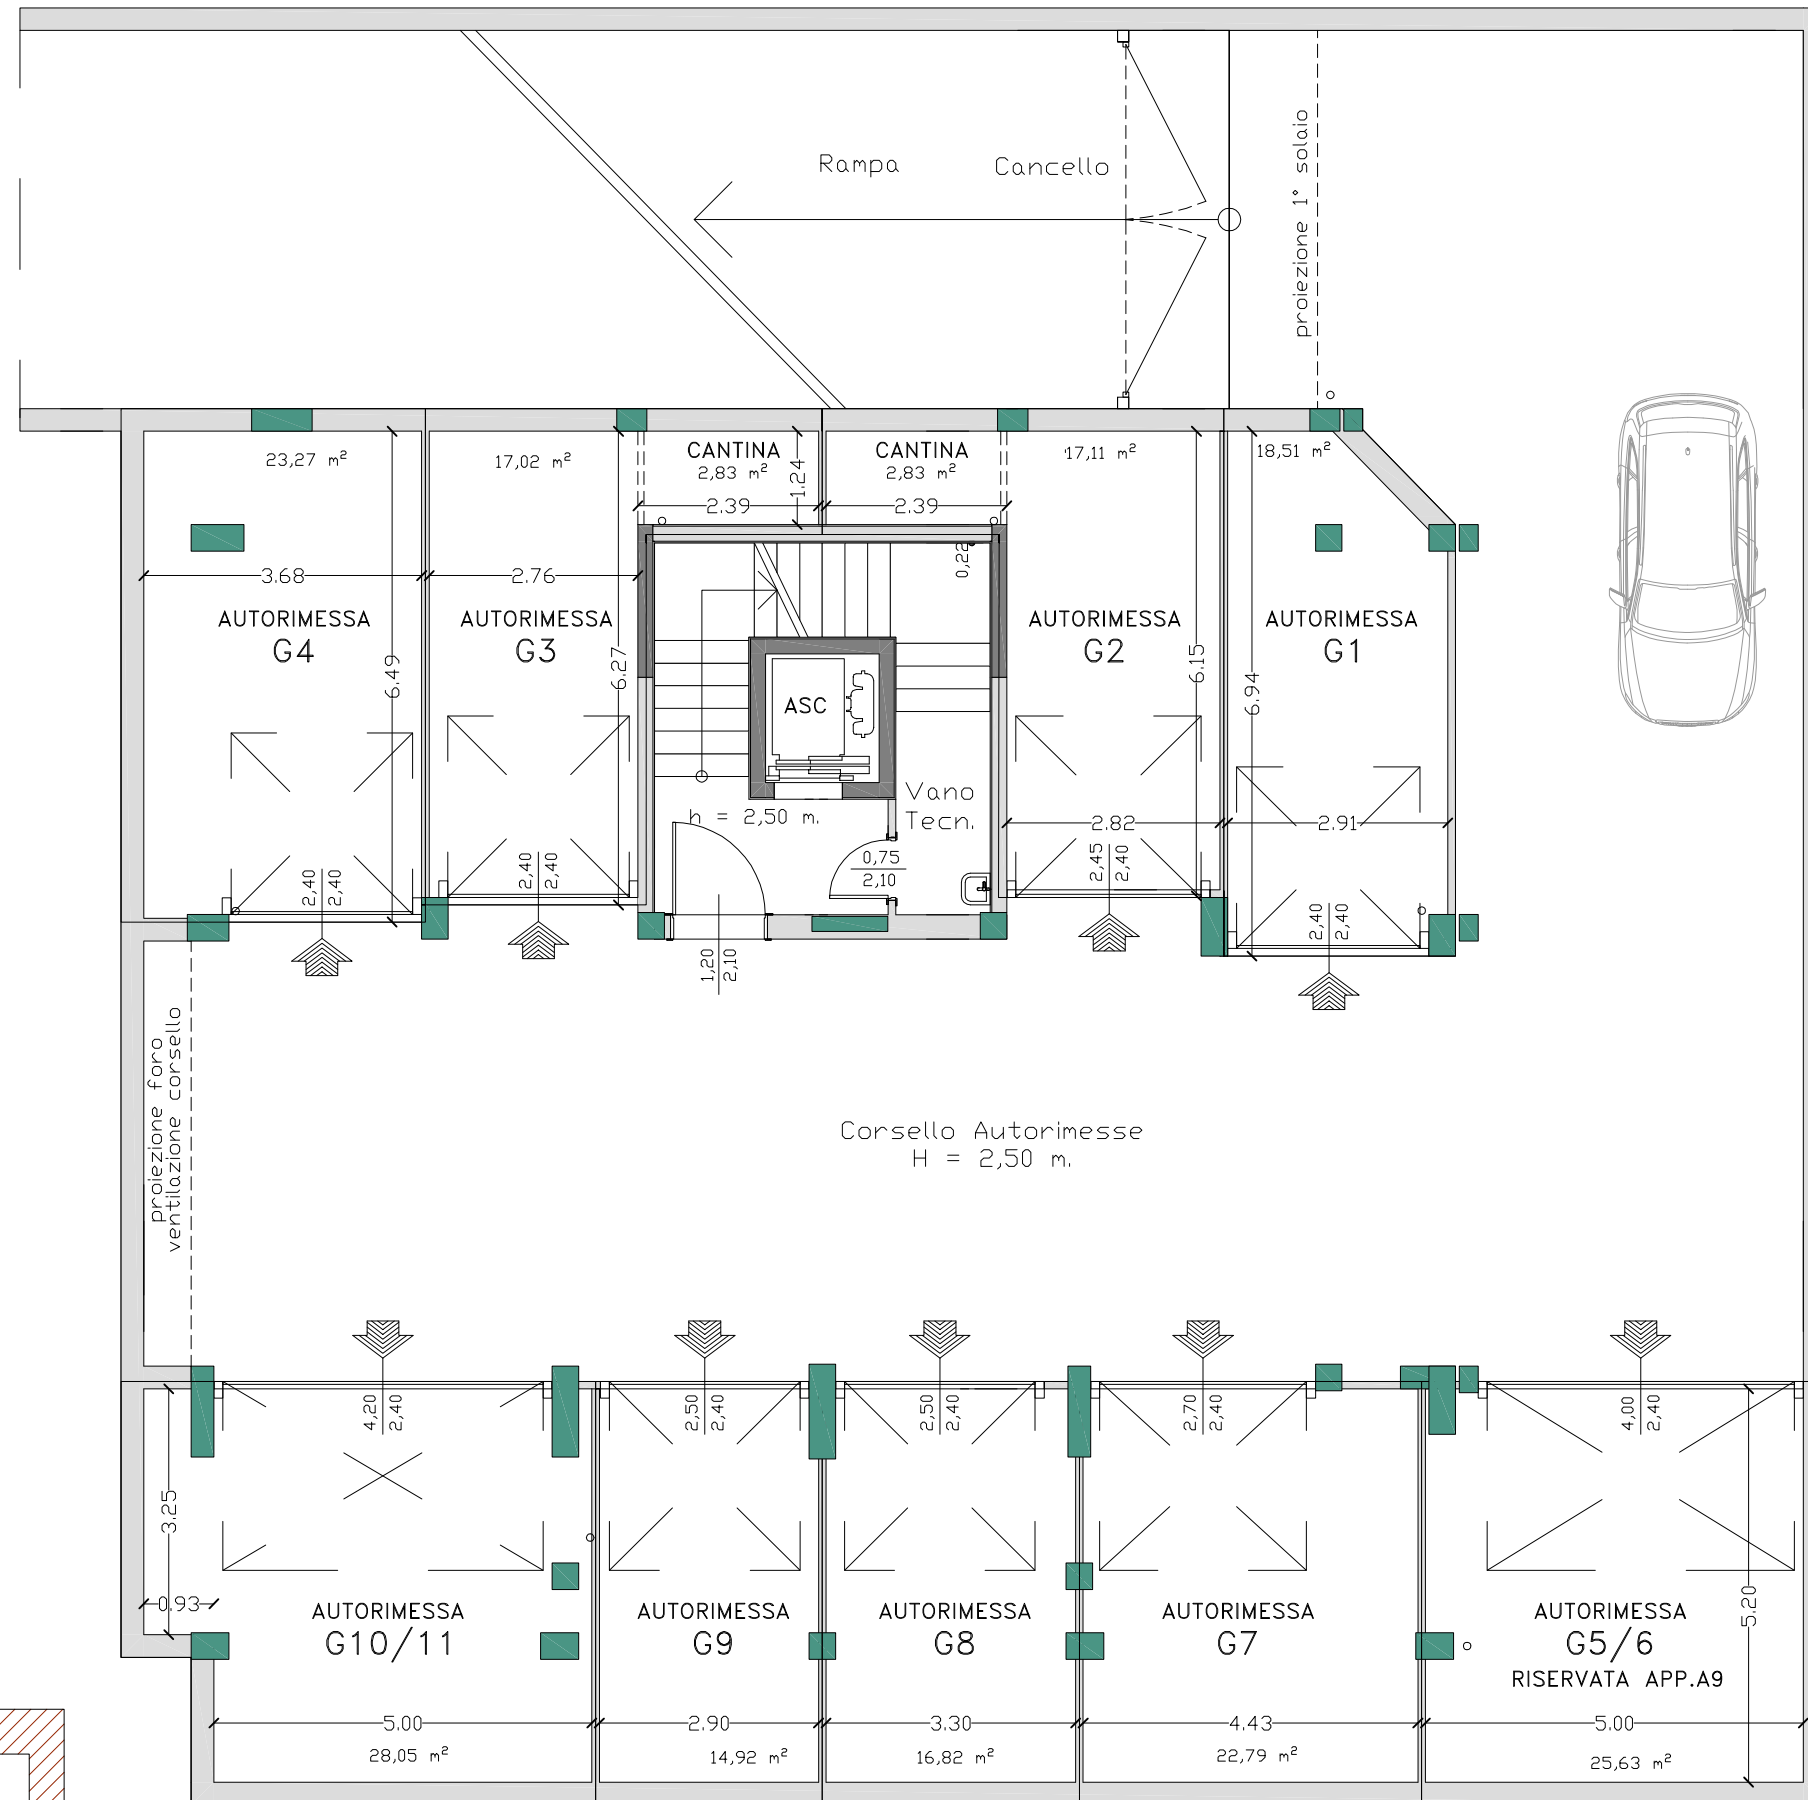

COMUNE DI CASTENASO (BO)
 NUOVO FABBRICATO RESIDENZIALE
 Via Risorgimento, n.30

-PLANIMETRIA PIANO INTERRATO-

NON PIU' DISPONIBILE
 AGGIORNAMENTO DEL 01/09/2022

Le superfici rappresentate sono puramente indicative. IMMOBILIARE FIORDALISO s.r.l. si riserva la facoltà di apportare in fase esecutiva piccole variazioni dovute a tolleranze pari al +/- 3% ed al dimensionamento di strutture portanti (pilastri), cavedi tecnici e/o condotti.