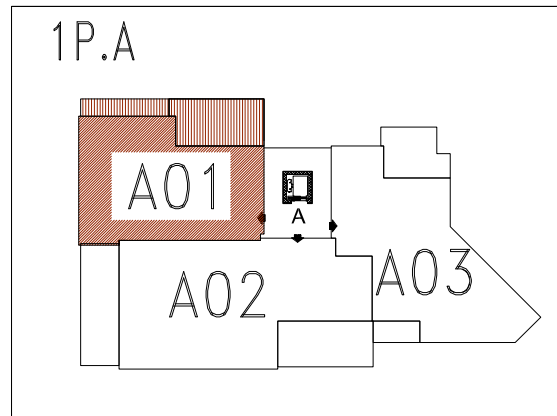

COMUNE DI GRANAROLO DELL'EMILIA (BO)
 -EDIFICIO SF10- VIA DELLA SOLIDARIETA'
 -VANO SCALA A-PIANO PRIMO-

SF10 - APPARTAMENTO 10-A01

Sup. Utile Appartamento 69,39 circa

Le superfici rappresentate sono puramente indicative. Futura Costruzioni s.r.l. si riserva la facoltà di apportare in fase esecutiva piccole variazioni dovute a tolleranze pari al +/- 2% ed al dimensionamento di strutture portanti (pilastri), caveci tecnici e/o condotti.