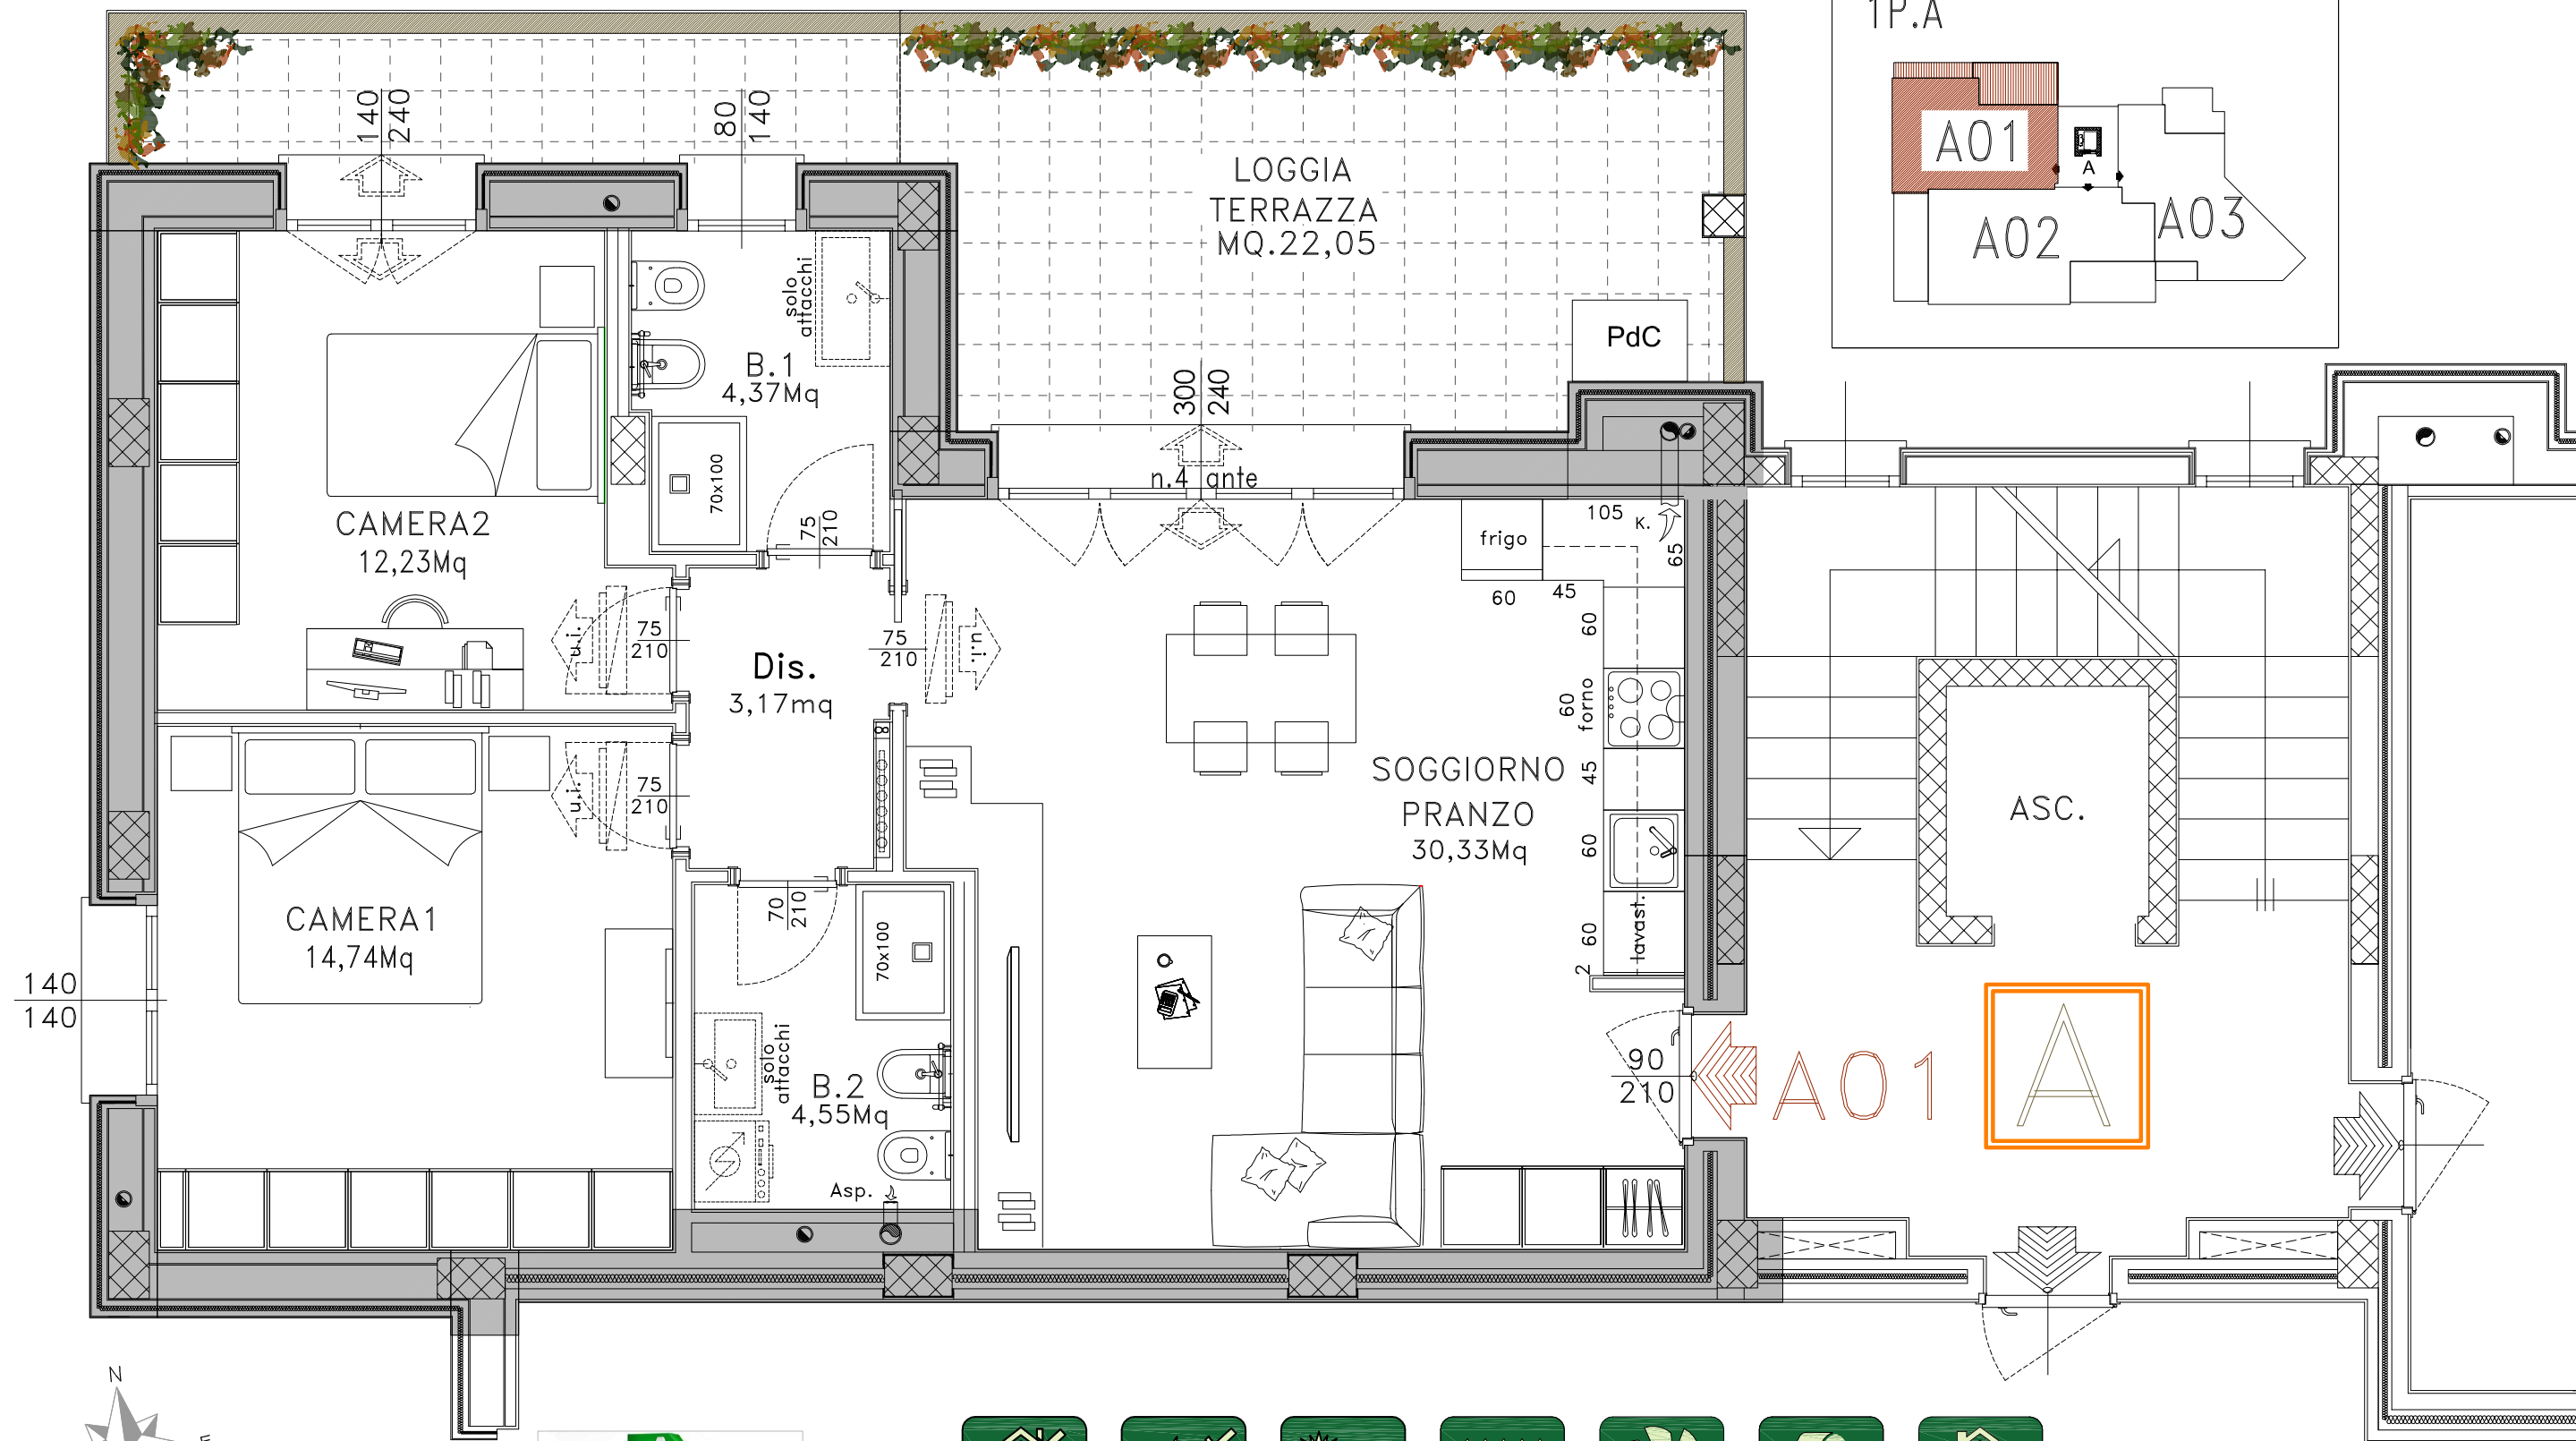

COMUNE DI GRANAROLO DELL'EMILIA (BO)
 -EDIFICIO SF10- VIA DELLA SOLIDARIETA'
 -VANO SCALA A-PIANO PRIMO-

SF10 - APPARTAMENTO 10-A01

Sup. Utile Appartamento 69,39 circa

Le superfici rappresentate sono puramente indicative. Futura Costruzioni s.r.l. si riserva la facoltà di apportare in fase esecutiva piccole variazioni dovute a tolleranze pari al +/- 2% ed al dimensionamento di strutture portanti (pilastri), caveci tecnici e/o condotti.