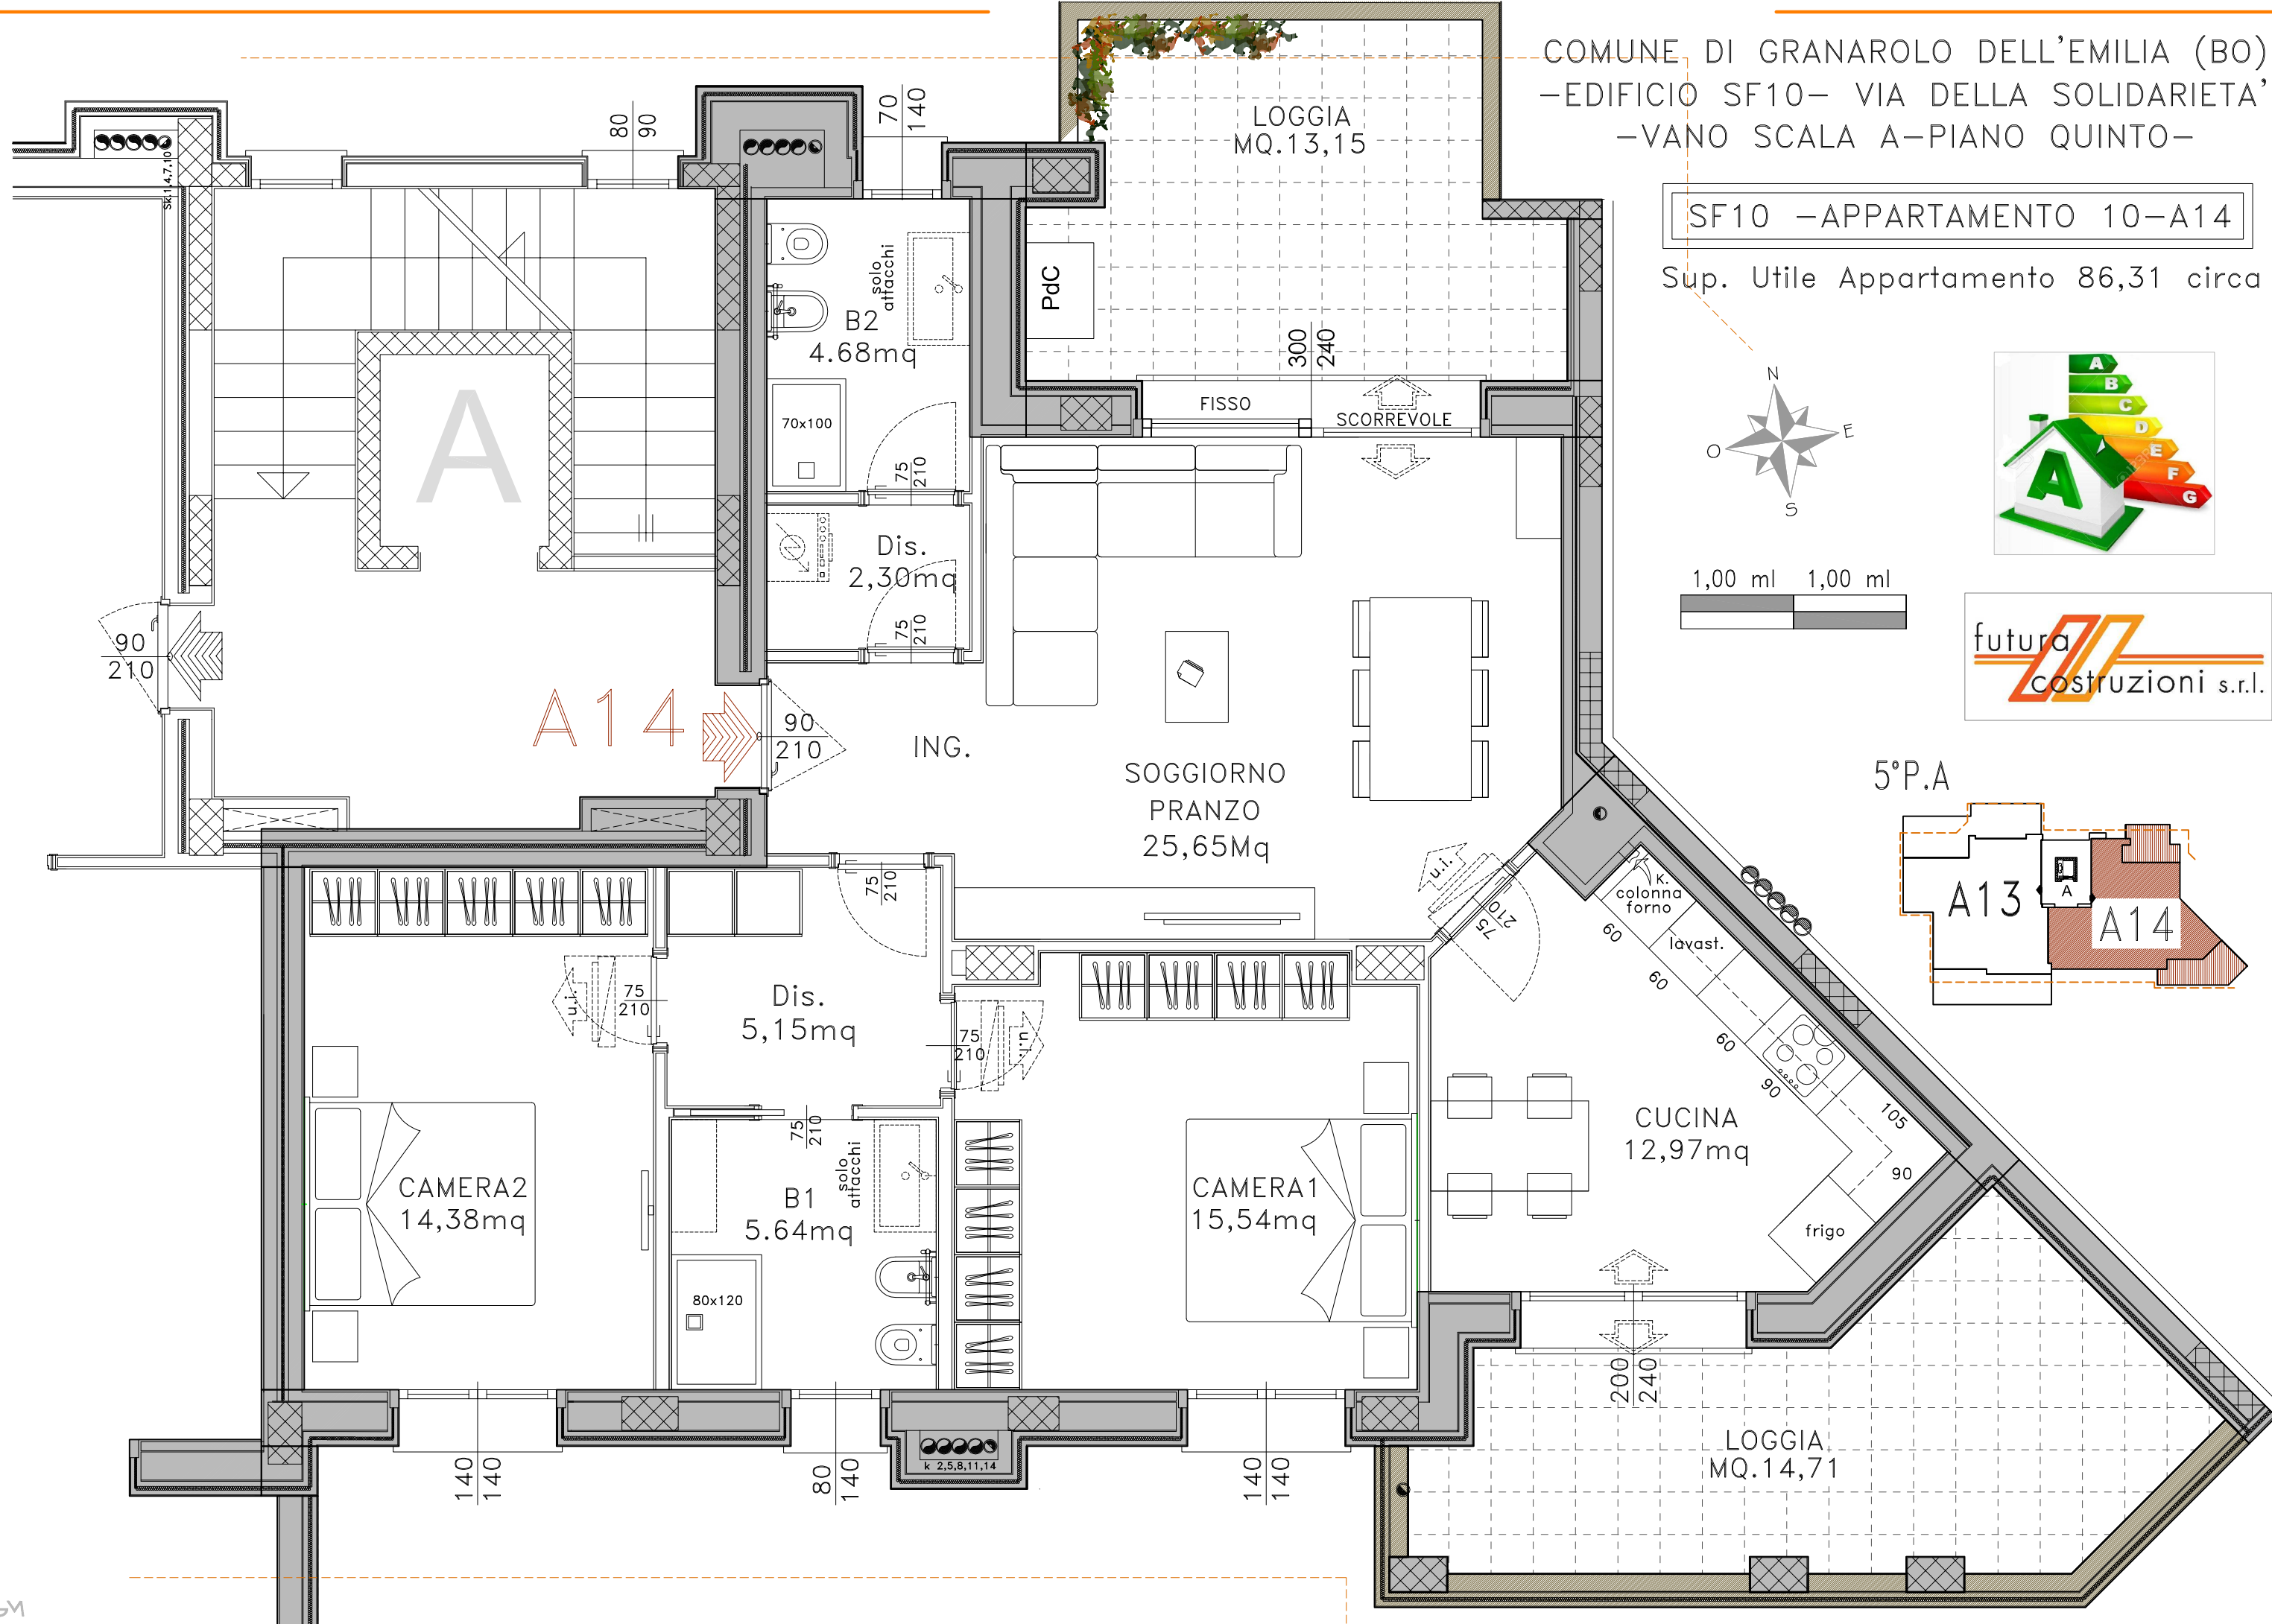

COMUNE DI GRANAROLO DELL'EMILIA (BO)
-EDIFICIO SF10- VIA DELLA SOLIDARIETA'
-VANO SCALA A-PIANO QUINTO-

SF10 - APPARTAMENTO 10-A14

Sup. Utile Appartamento 86,31 circa

5°P.A