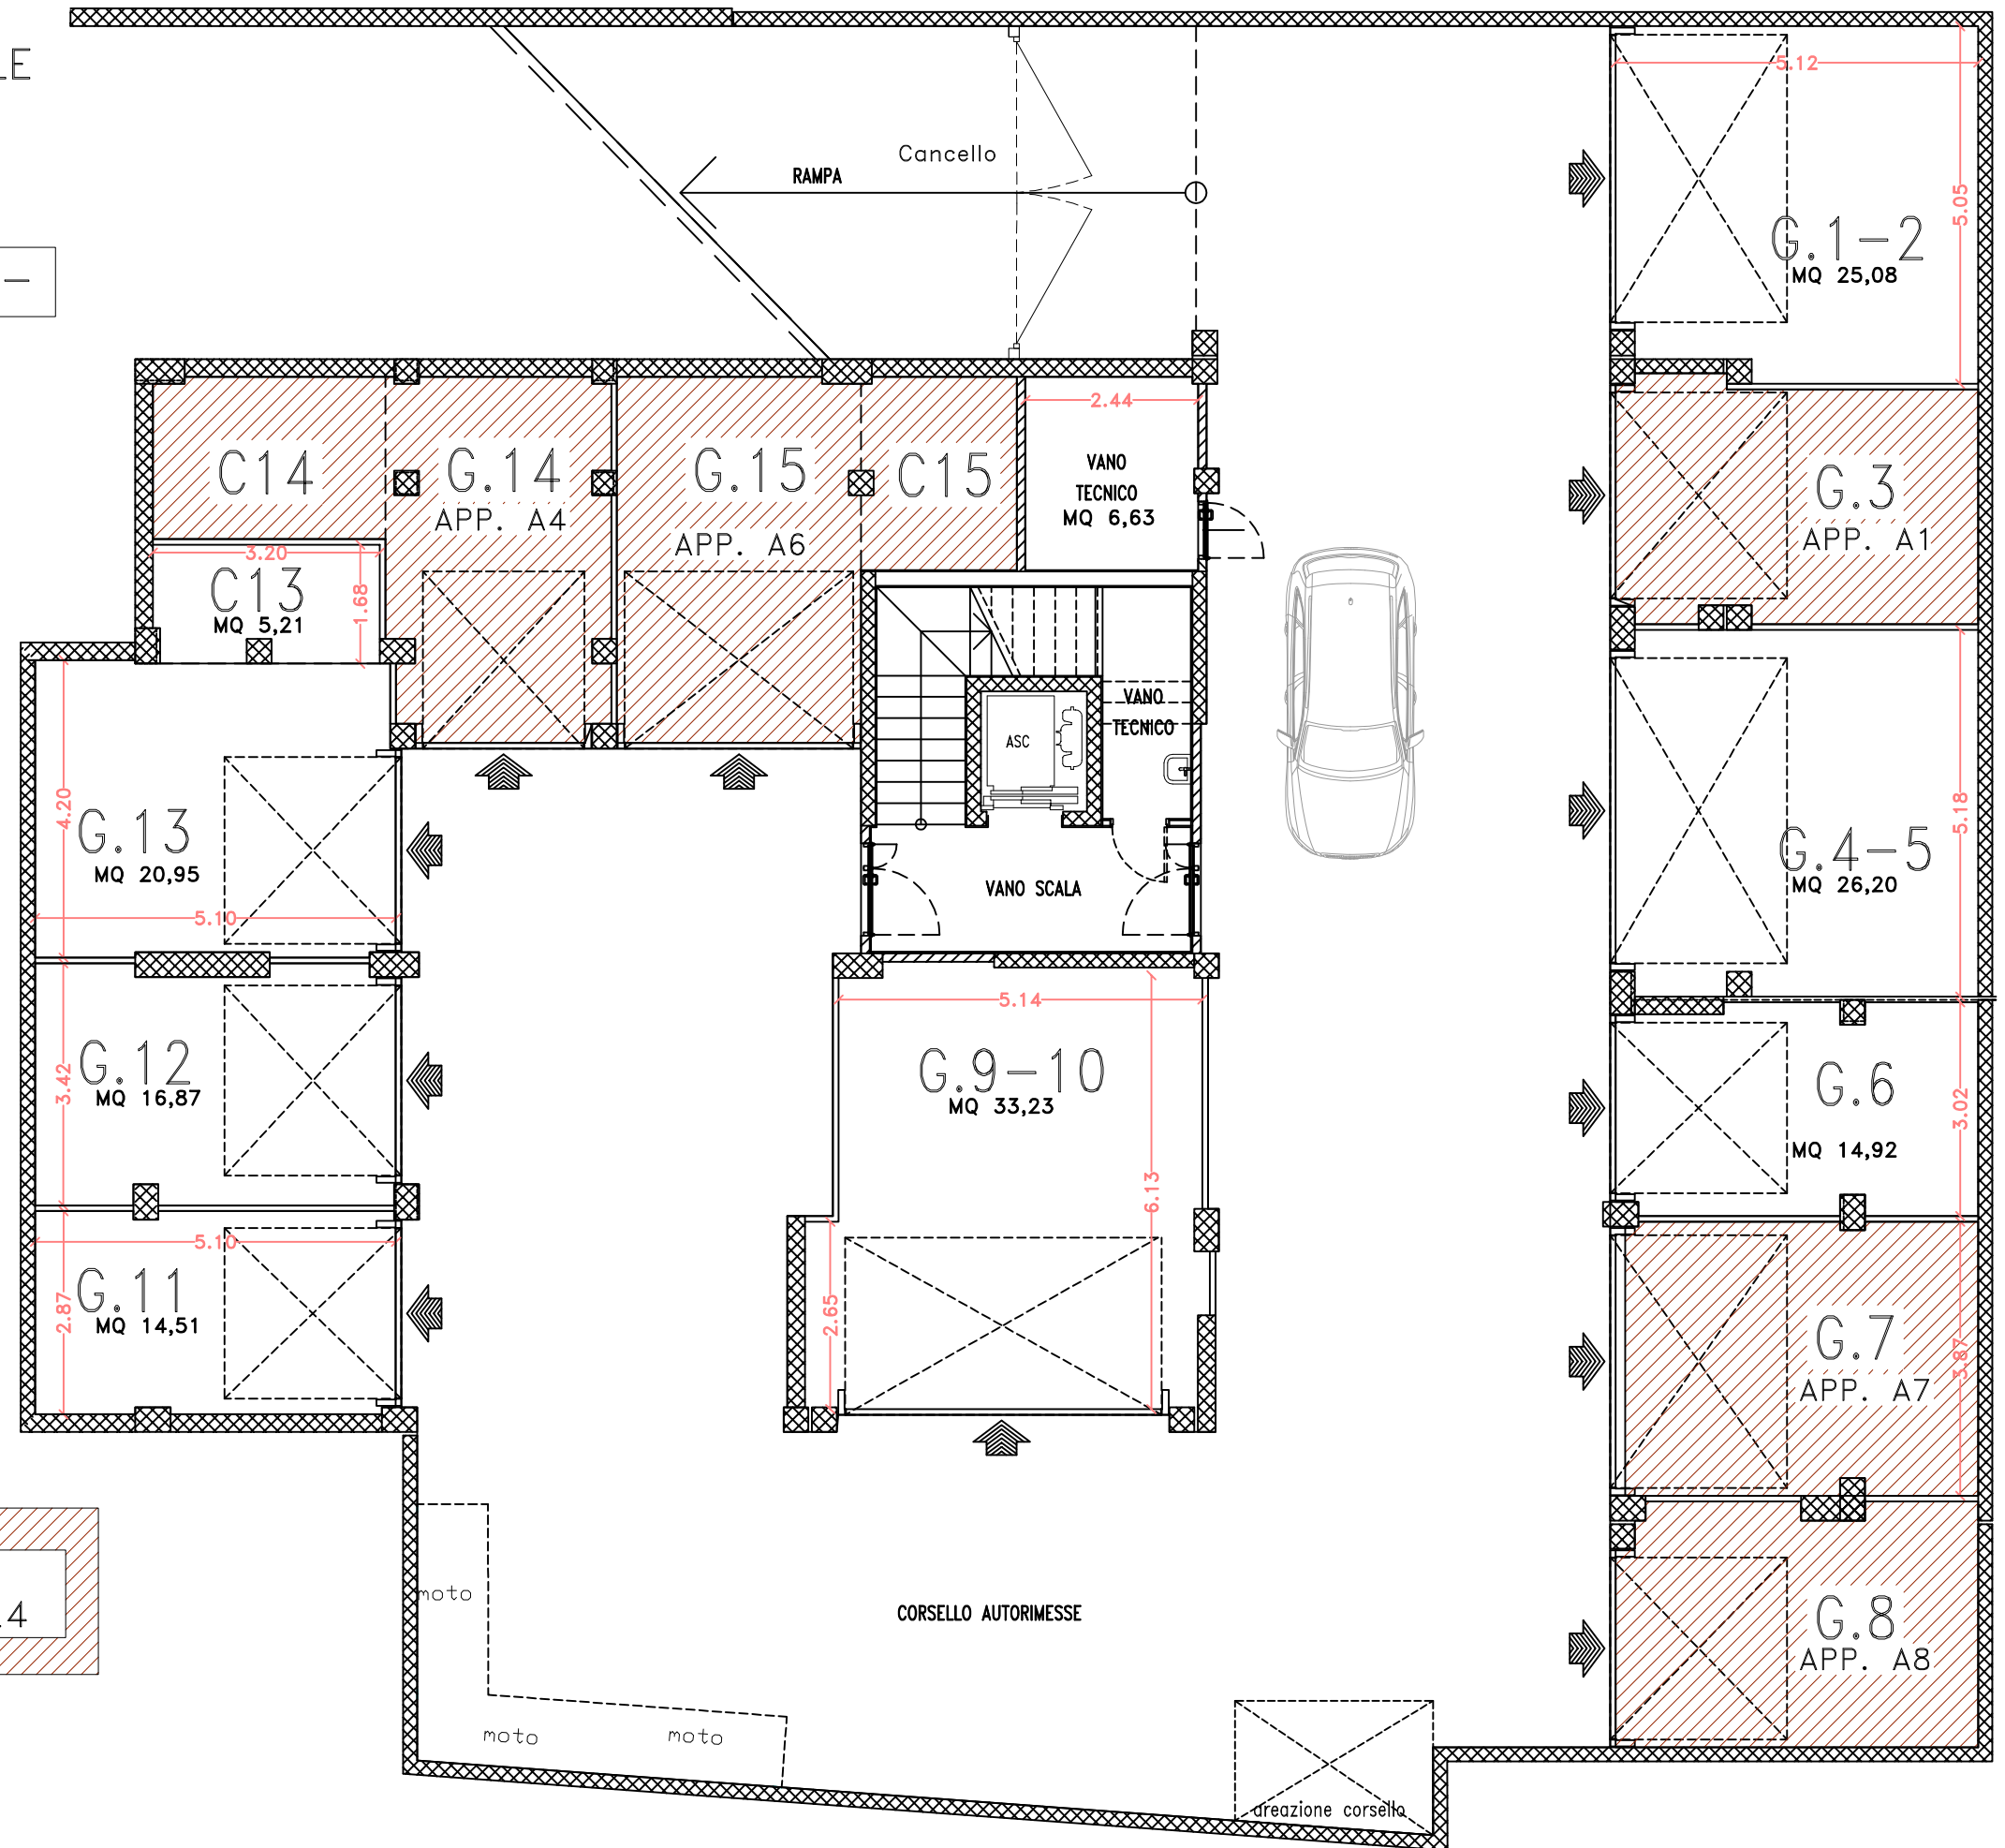

COMUNE DI CASTENASO (BO)
NUOVO FABBRICATO RESIDENZIALE
Via XXV APRILE 1945, n.29

—PLANIMETRIA PIANO INTERRATO—

NON PIU' DISPONIBILE
AGGIORNAMENTO DEL 23/02/2024

Le superfici rappresentate sono puramente indicative. FUTURA COSTRUZIONI s.r.l. si riserva la facoltà di apportare in fase esecutiva piccole variazioni dovute a tolleranze pari al +/- 3% ed al dimensionamento di strutture portanti (pilastri), cavedi tecnici e/o condotti.