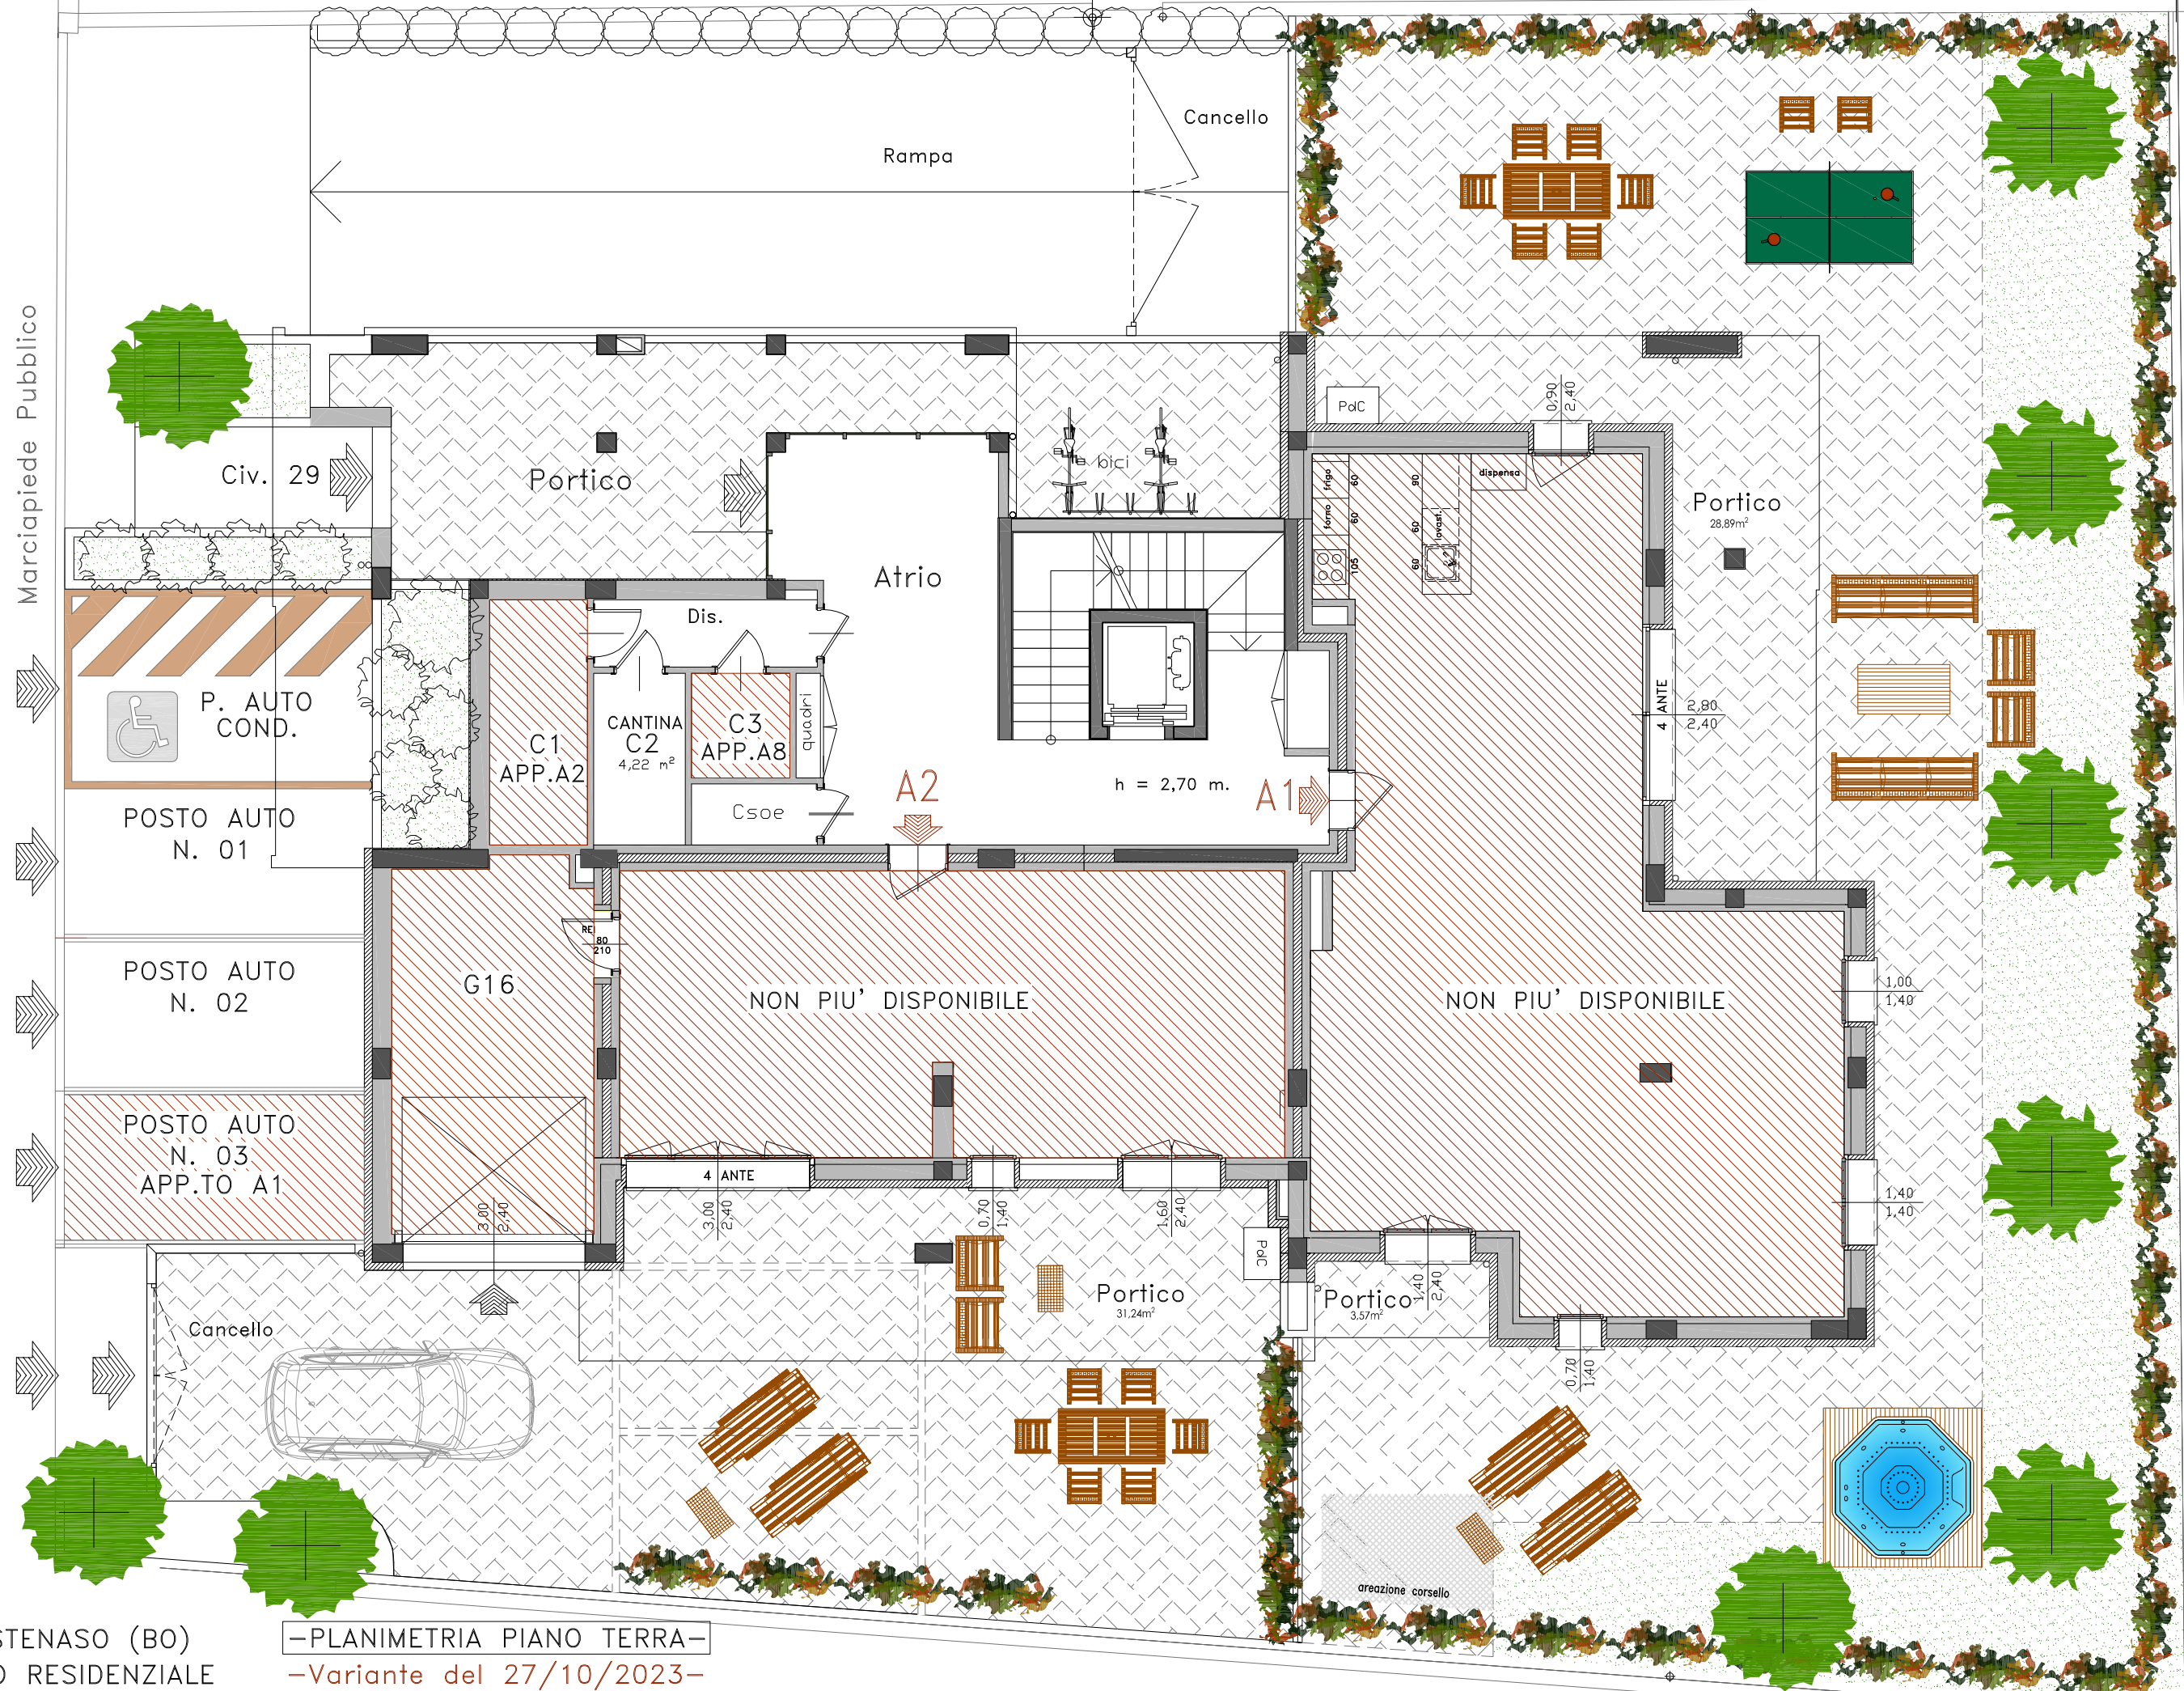

1,00 ml 1,00 ml

Marcia-piede Pubblico

NON PIU' DISPONIBILE
AGGIORNAMENTO DEL 23/02/2024

COMUNE DI CASTENASO (BO)
NUOVO FABBRICATO RESIDENZIALE
Via XXV APRILE 1945, n.29

—PLANIMETRIA PIANO TERRA—
—Variante del 27/10/2023—

Le superfici rappresentate sono puramente indicative. FUTURA COSTRUZIONI s.r.l. si riserva la facoltà di apportare in fase esecutiva piccole variazioni dovute a tolleranze pari al +/- 2% ed al dimensionamento di strutture portanti (pilastri), cavedi tecnici e/o condotti.