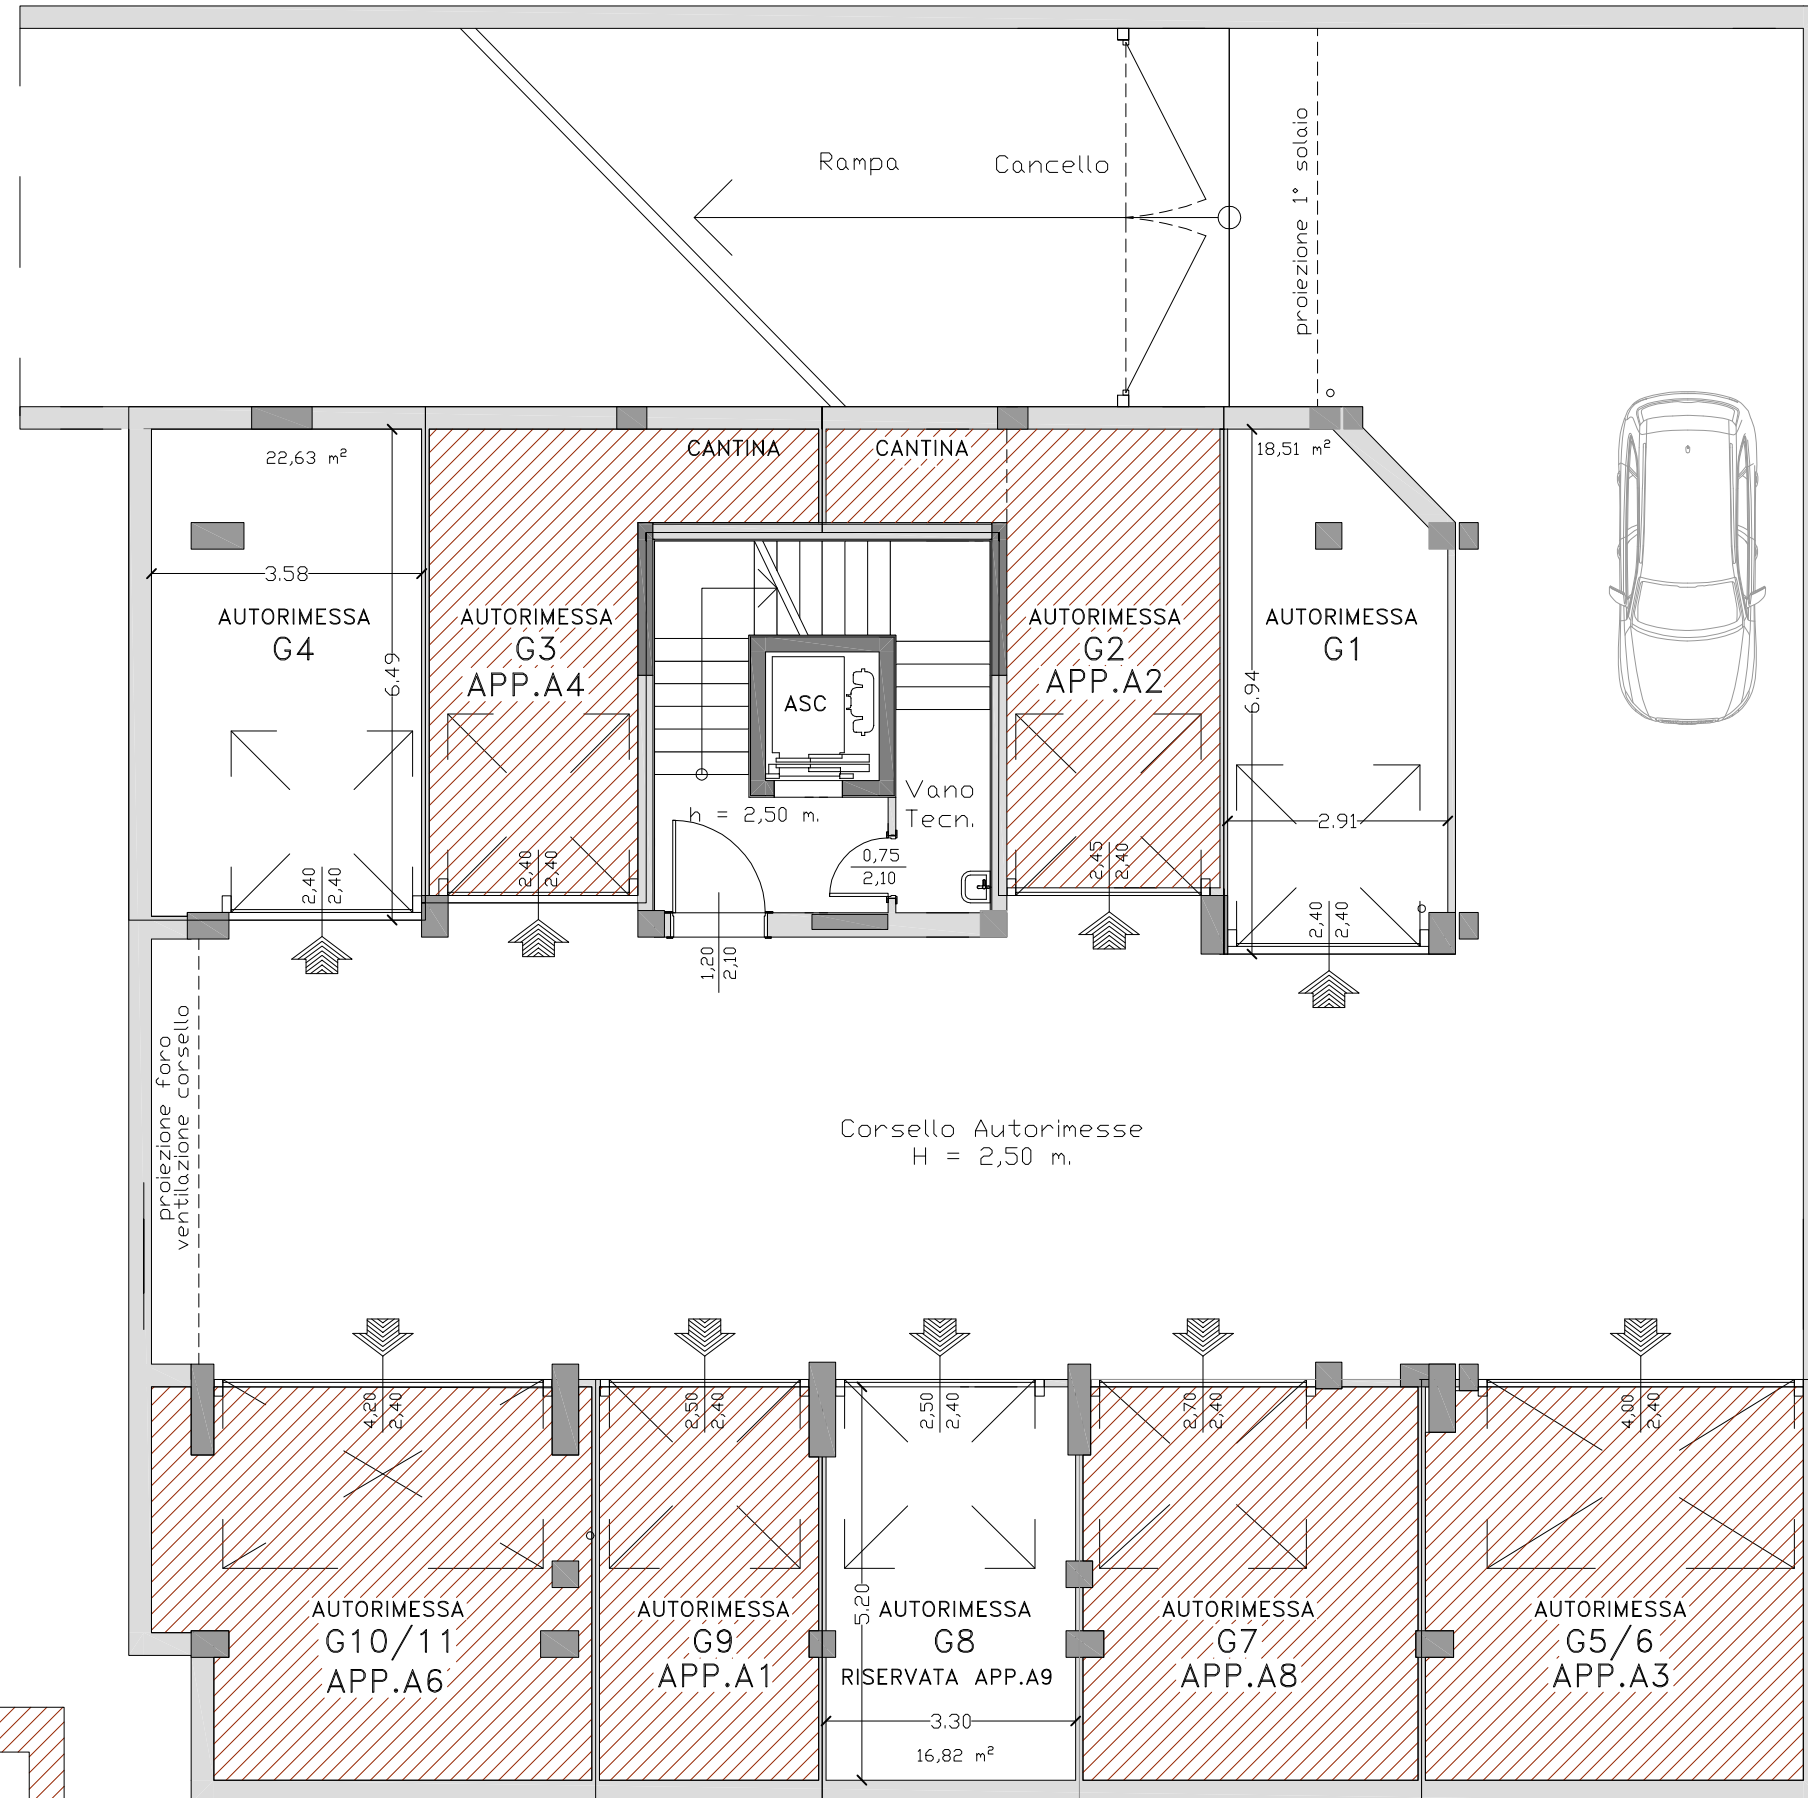

COMUNE DI CASTENASO (BO)  
 NUOVO FABBRICATO RESIDENZIALE  
 Via Risorgimento, n.30

-PLANIMETRIA PIANO INTERRATO-

NON PIU' DISPONIBILE  
 AGGIORNAMENTO DEL 05/02/2024

Le superfici rappresentate sono puramente indicative. IMMOBILIARE FIORDALISO s.r.l. si riserva la facoltà di apportare in fase esecutiva piccole variazioni dovute a tolleranze pari al +/- 3% ed al dimensionamento di strutture portanti (pilastri), cavedi tecnici e/o condotti.